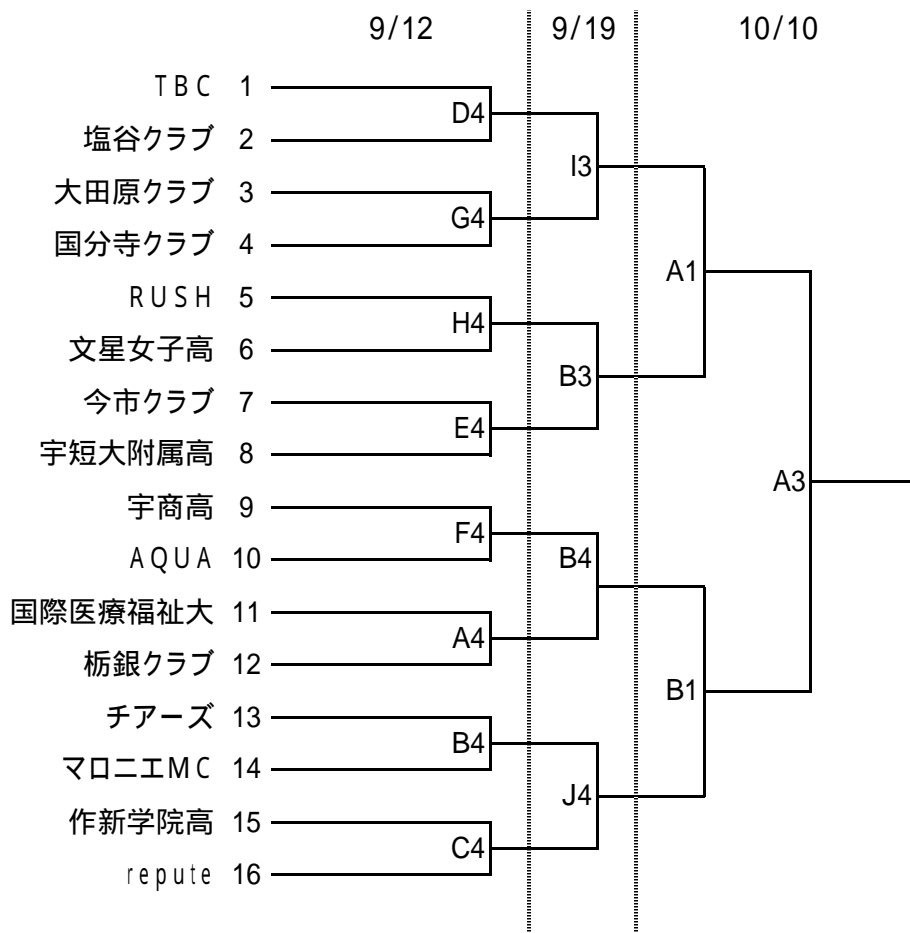

## 平成16年栃木県バスケットボール総合選手権大会兼関東バスケットボール総合選手権大会栃木県予選会

【女子】

【試合会場】

トレセン	[A][B]
県体	[C][D]
帝京大	[E][F]
県南体	[G][H]
県北体	[I][J]
鹿沼フォレスト	[K][L]
茂木	[M][N]

【試合時間】

1. 9:30 ~
2. 11:10 ~
3. 12:50 ~
4. 14:30 ~