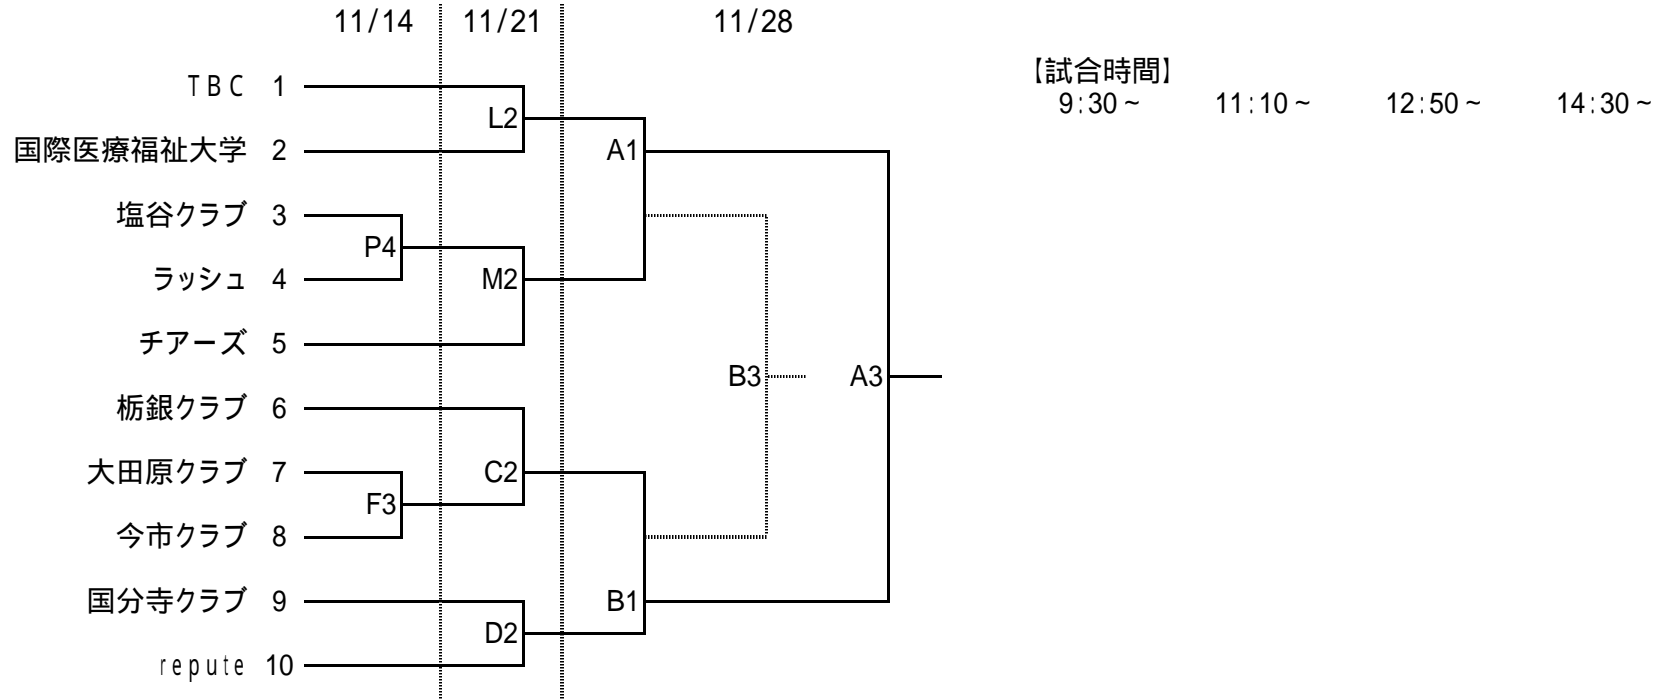

平成16年栃木県クラブバスケットボール選手権大会兼関東クラブバスケットボール選手権大会栃木県予選会

【女子】

【試合会場】

	県体		トレセン		西方体		帝京大		県北体		大田原		氏家		那須町		今スポ		芳賀第二	
	A	B	C	D	E	F	G	T	H	I	J	K	L	M	N	O	P	Q	R	S
11/7	/																			
11/14	/																			
11/21	/																			
11/28	/																			