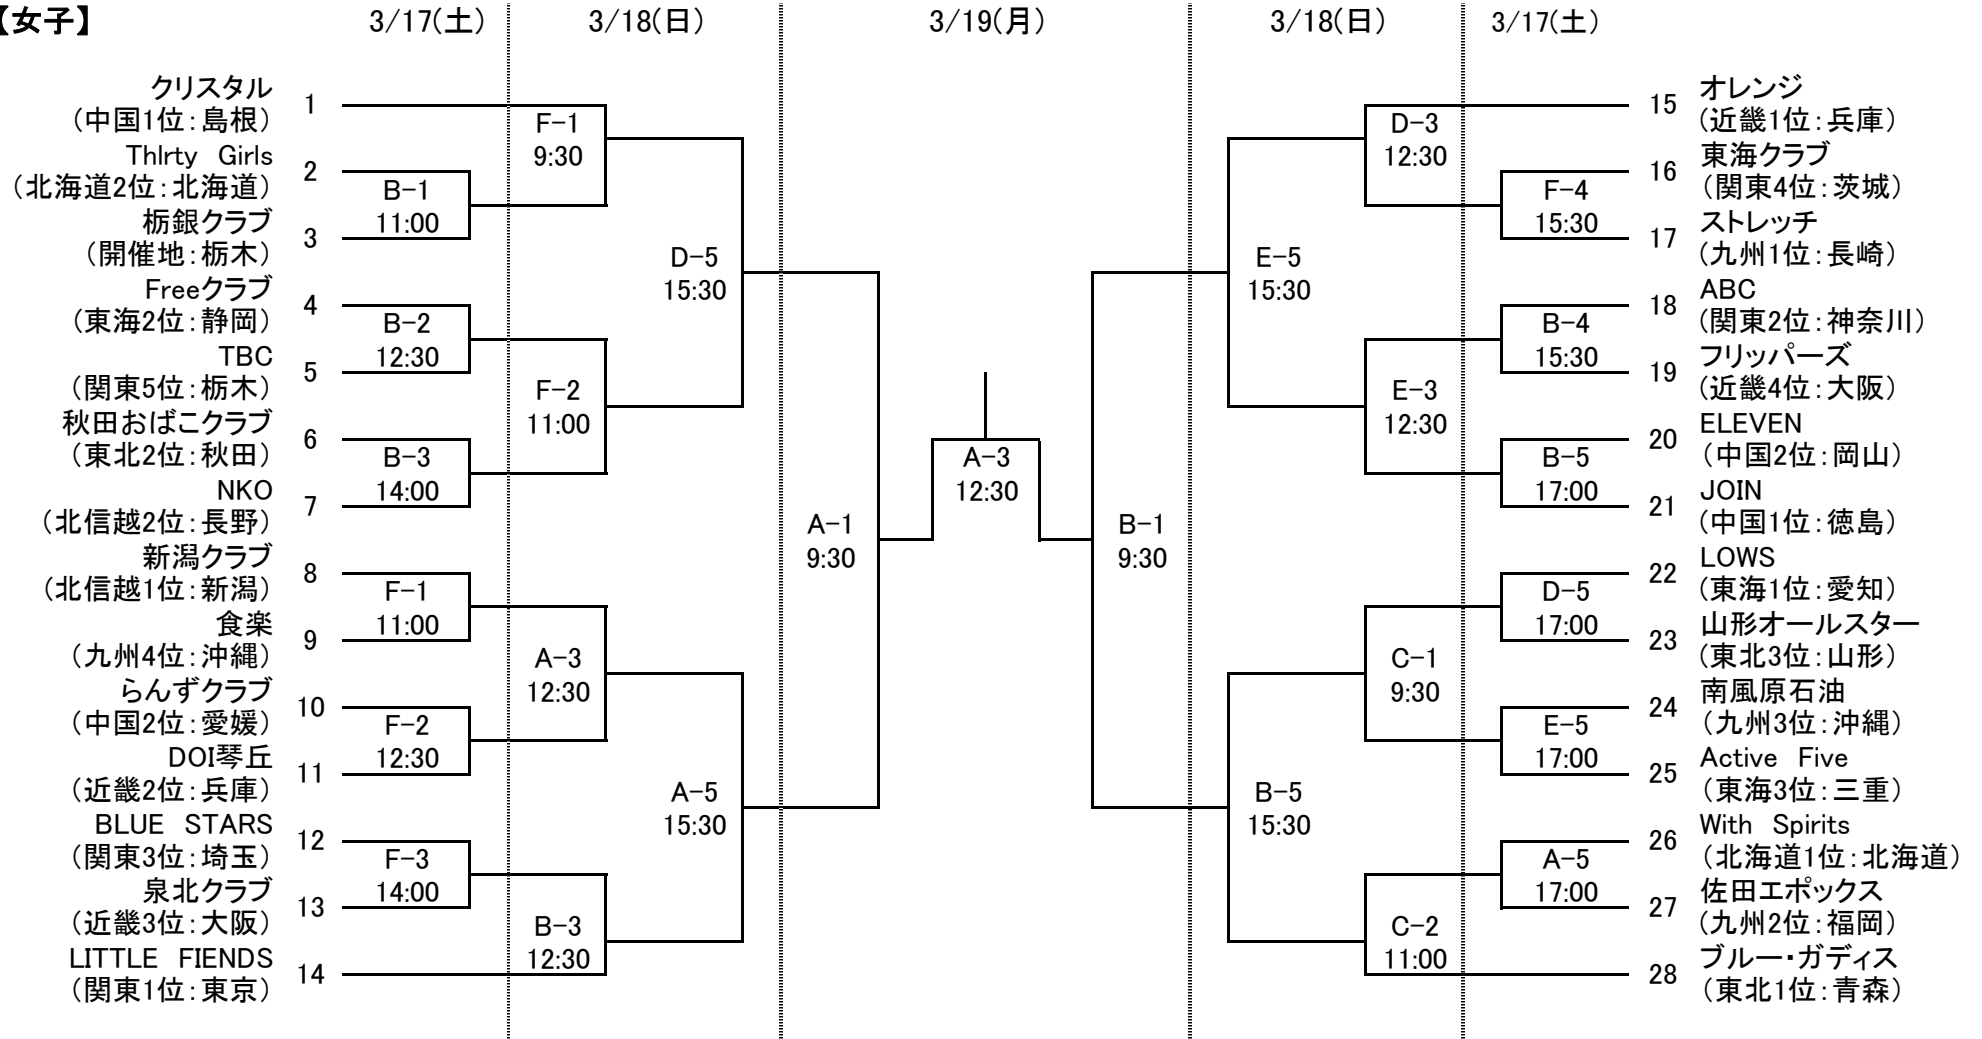

### 第33回全日本クラブバスケットボール選手権大会 栃木大会

**【女子】**

会 場  
A.B.C=宇都宮市体育館      D.E.F=清原体育館