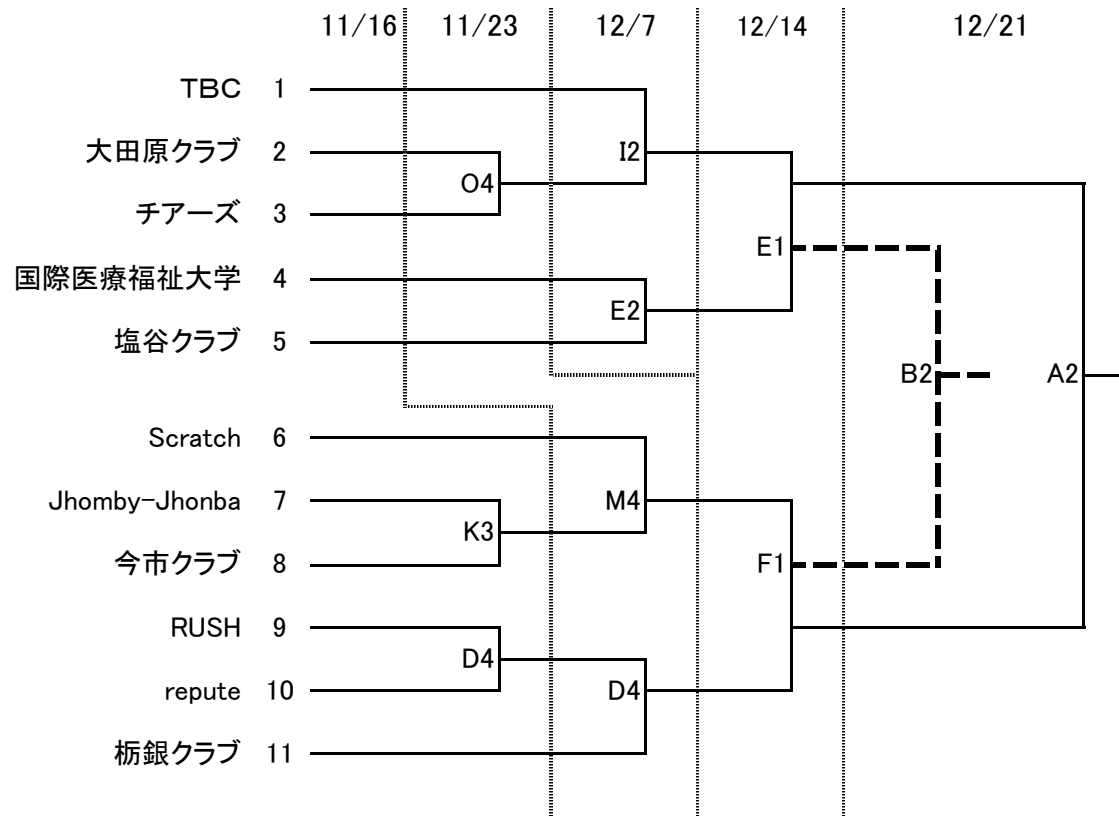

平成20年全国クラブバスケットボール選手権大会関東予選会兼栃木県クラブバスケットボール選手権大会

【女子】

【試合時間】

①9:45～ ②11:15～ ③12:45～ ④14:15～

【試合会場】

河内	県体	トレセン	雀宮	県北	栃木	芳賀第二
A B	C D	E F	G H	I J K	L M N	O P