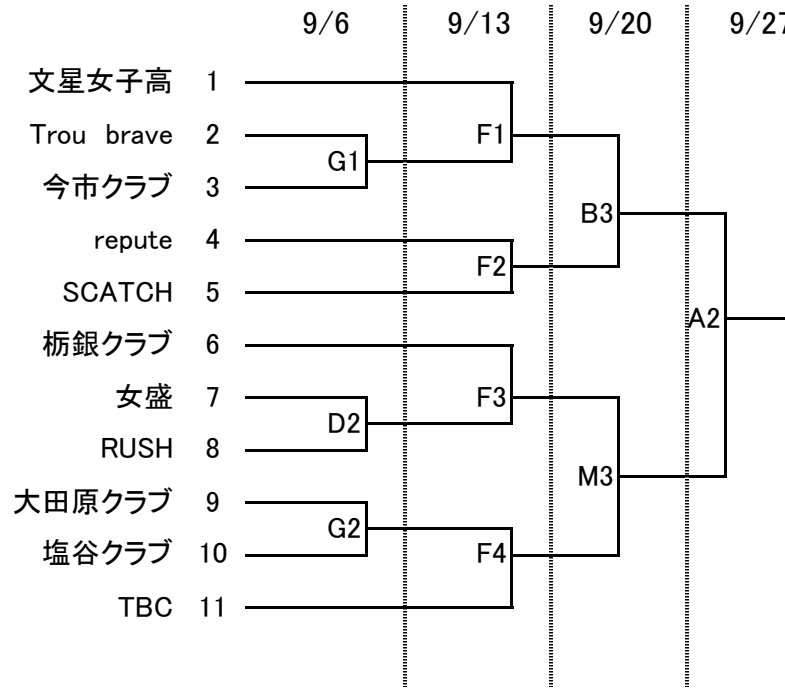

平成21年度総合選手権大会兼関東総合選手権大会栃木県予選会

【女子】

【試合会場】

県 体	【A】【B】
トレセン	【C】【D】
県 北	【E】【F】【G】
河 内	【H】【I】
氏 家	【J】【K】
栃 木	【L】【M】

【試合時間】

1. 9:45~
2. 11:15~
3. 12:45~
4. 14:15~