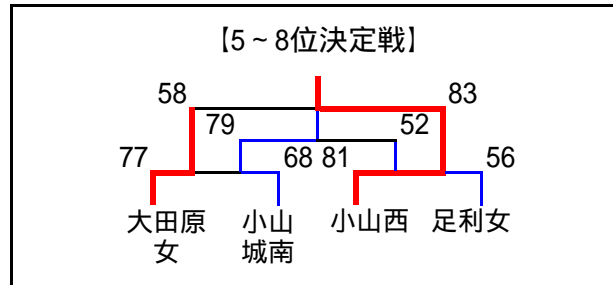

# 第59回県高校バスケットボール新人大会兼関東新人県予選会

<女子>

宇中女	57-49	文星女
作新	81-43	宇商
宇中女	72-49	宇商
作新	84-71	文星女
宇中女	74-40	作新
文星女	96-71	宇商

- |        |         |
|--------|---------|
| 1位 宇中女 | 5位 小山西  |
| 2位 作新  | 6位 大田原女 |
| 3位 文星女 | 7位 小山城南 |
| 4位 宇商  | 8位 足利女  |