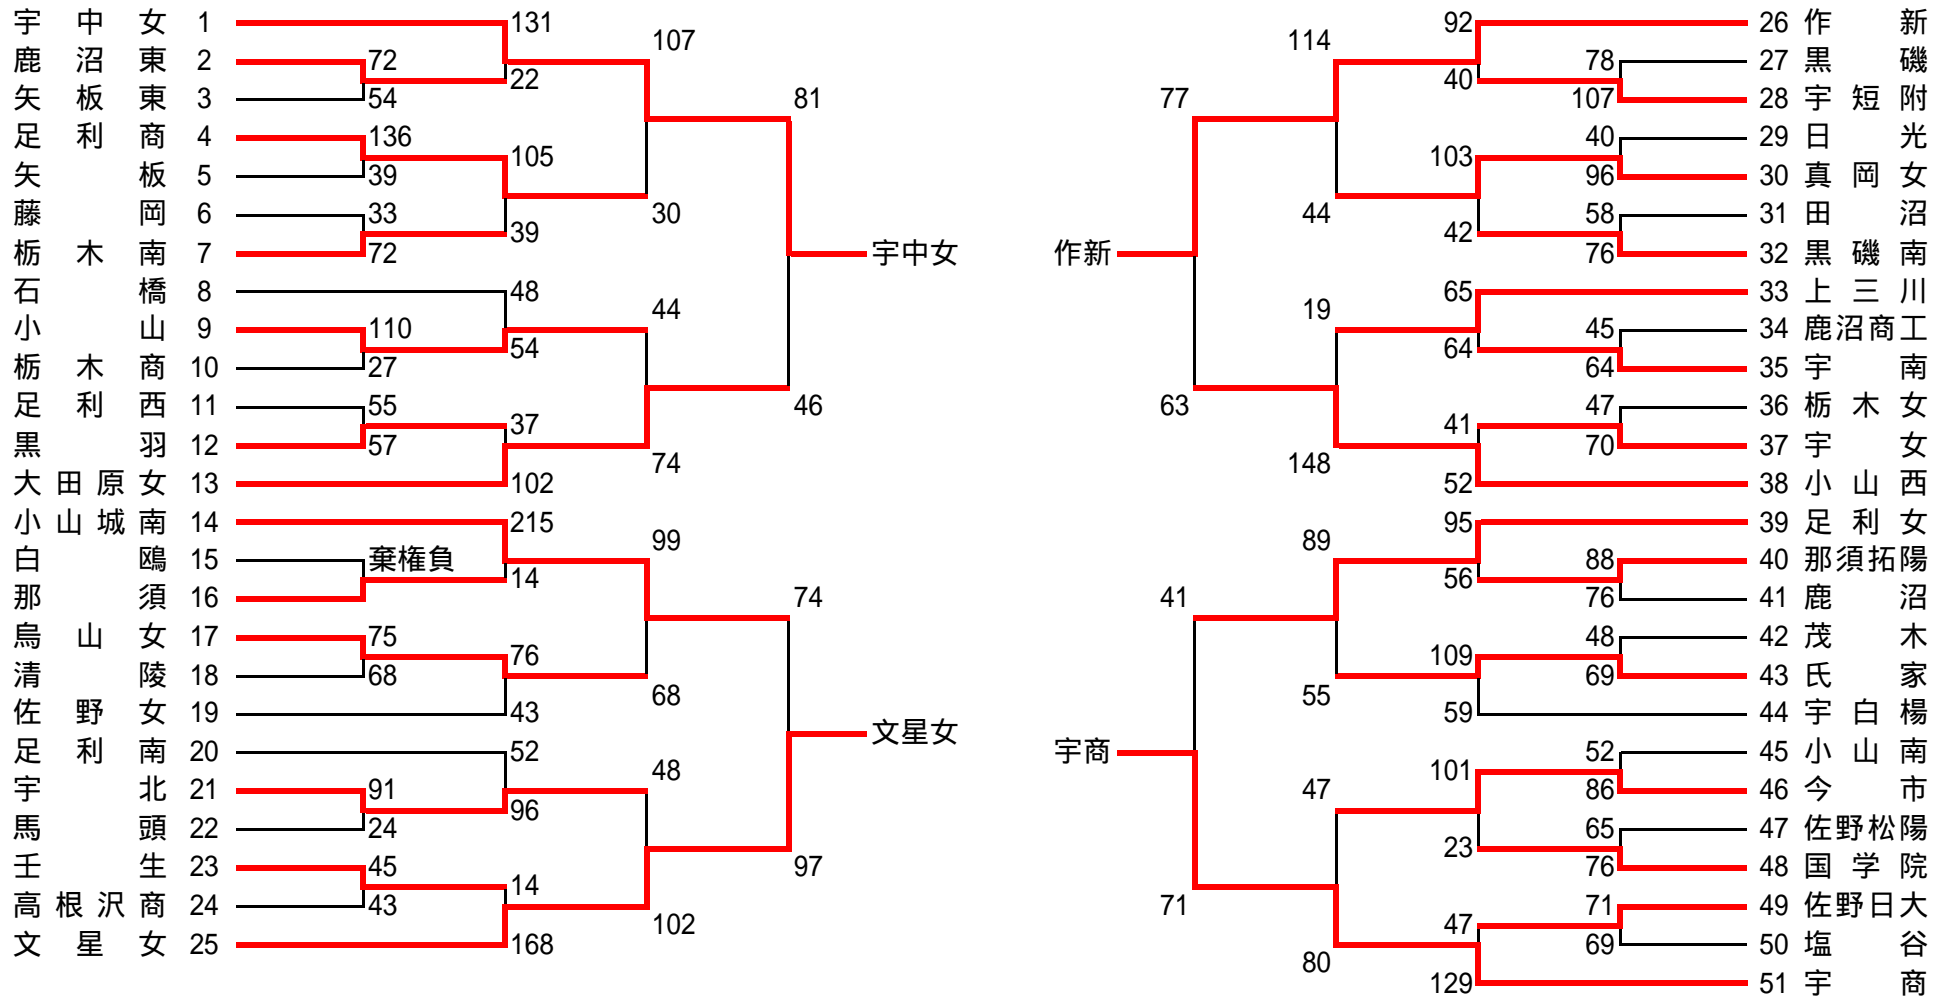

# 第59回県高校バスケットボール新人大会兼関東新人県予選会

<女子>

宇中女	57-49	文星女
作新	81-43	宇商
宇中女	72-49	宇商
作新	84-71	文星女
宇中女	74-40	作新
文星女	96-71	宇商

- |        |         |
|--------|---------|
| 1位 宇中女 | 5位 小山西  |
| 2位 作新  | 6位 大田原女 |
| 3位 文星女 | 7位 小山城南 |
| 4位 宇商  | 8位 足利女  |