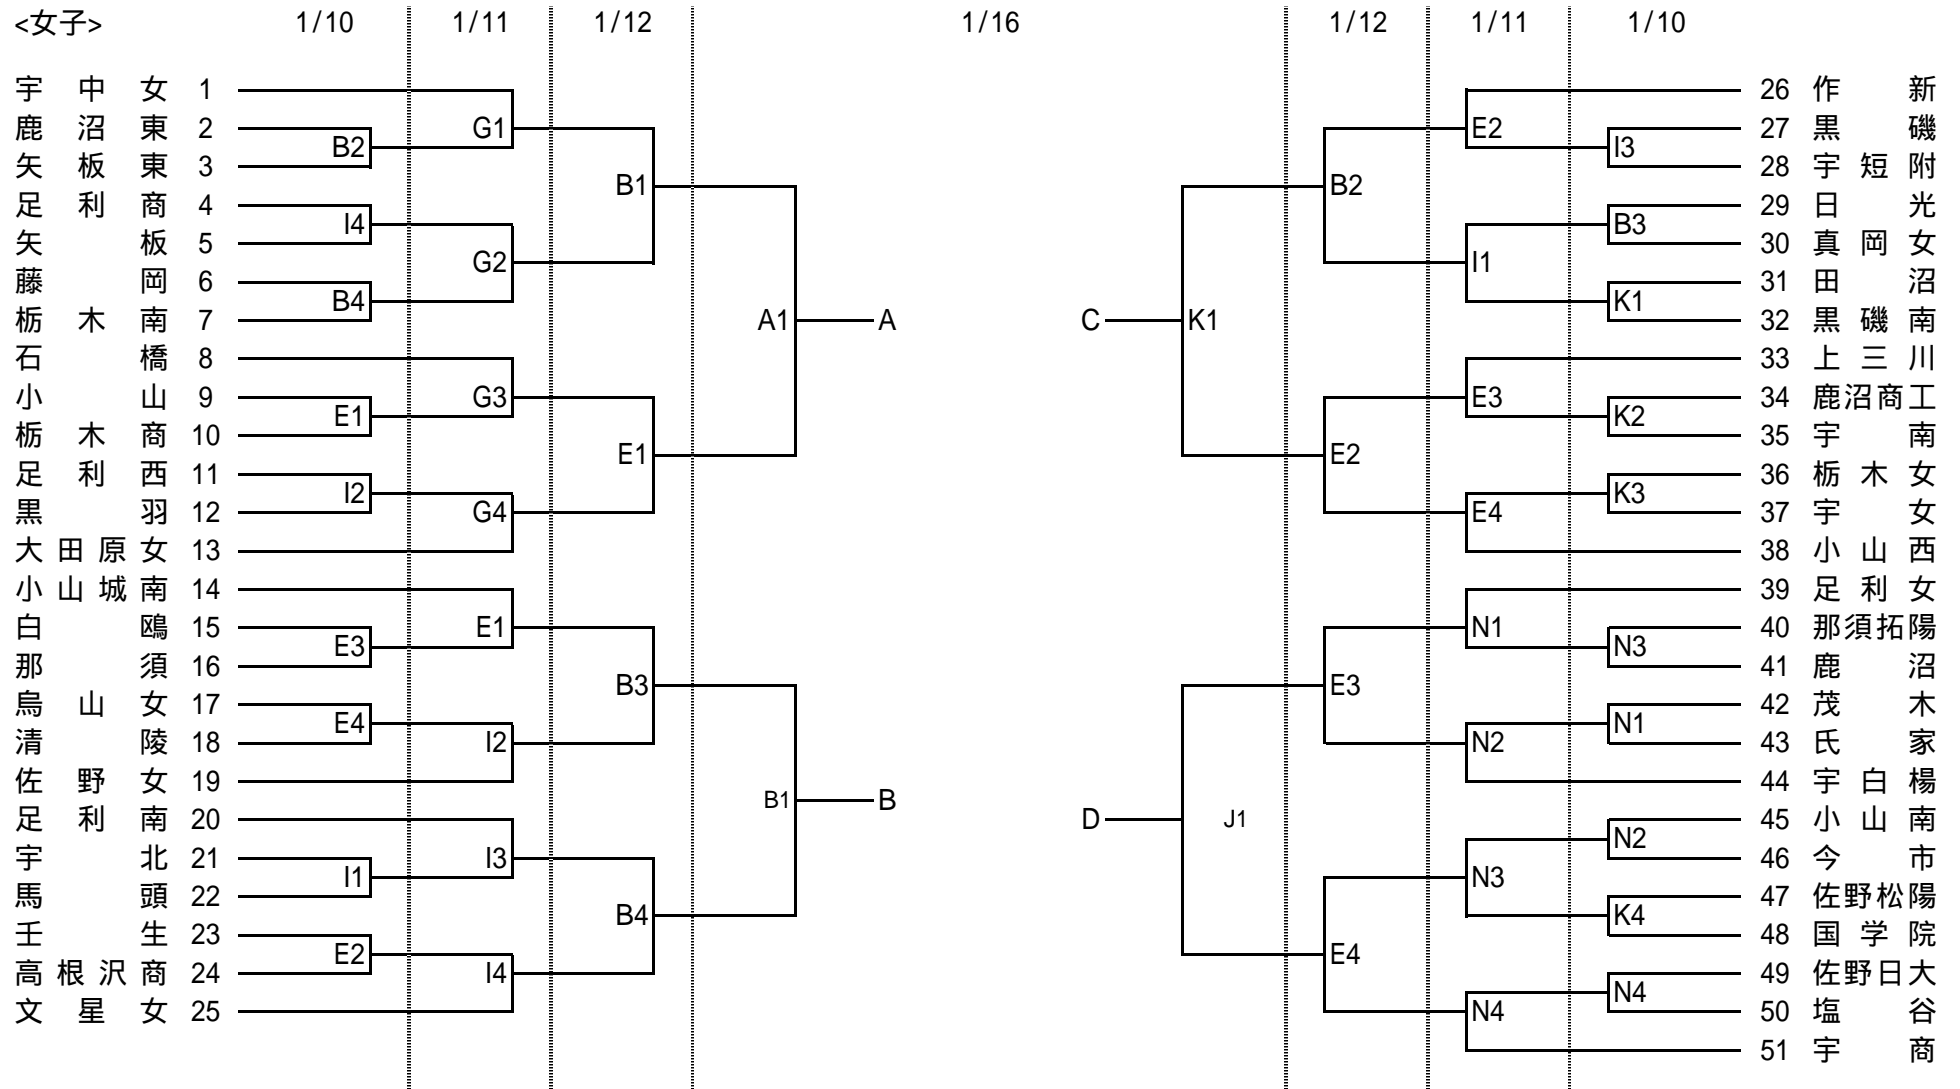

第59回県高校バスケットボール新人大会兼関東新人県予選会

<女子>

【決勝リーグの組み合わせ】

- 16日A3 A・B
- 16日J3 C・D
- 17日A1 勝- 負
- 17日B1 負- 勝
- 17日A3 勝- 勝
- 17日B3 負- 負

5 ~ 8 位 決定戦