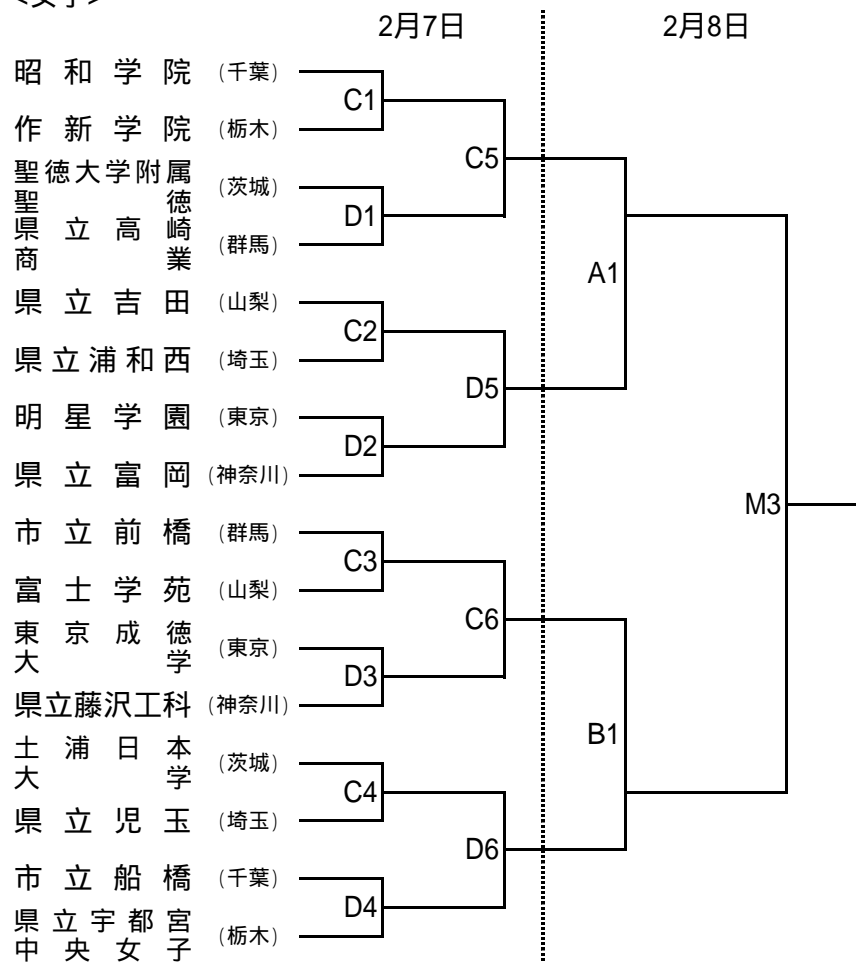

第15回 関東高等学校バスケットボール新人大会

<男子>

<女子>

【会場】

宇都宮市体育館	A・B・M
栃木県体育館	C・D

【時間】

	7日	8日
1	9:00	9:00
2	10:35	10:35
3	12:10	13:00
4	13:45	14:35
5	14:15	
6	15:20	
7	16:55	