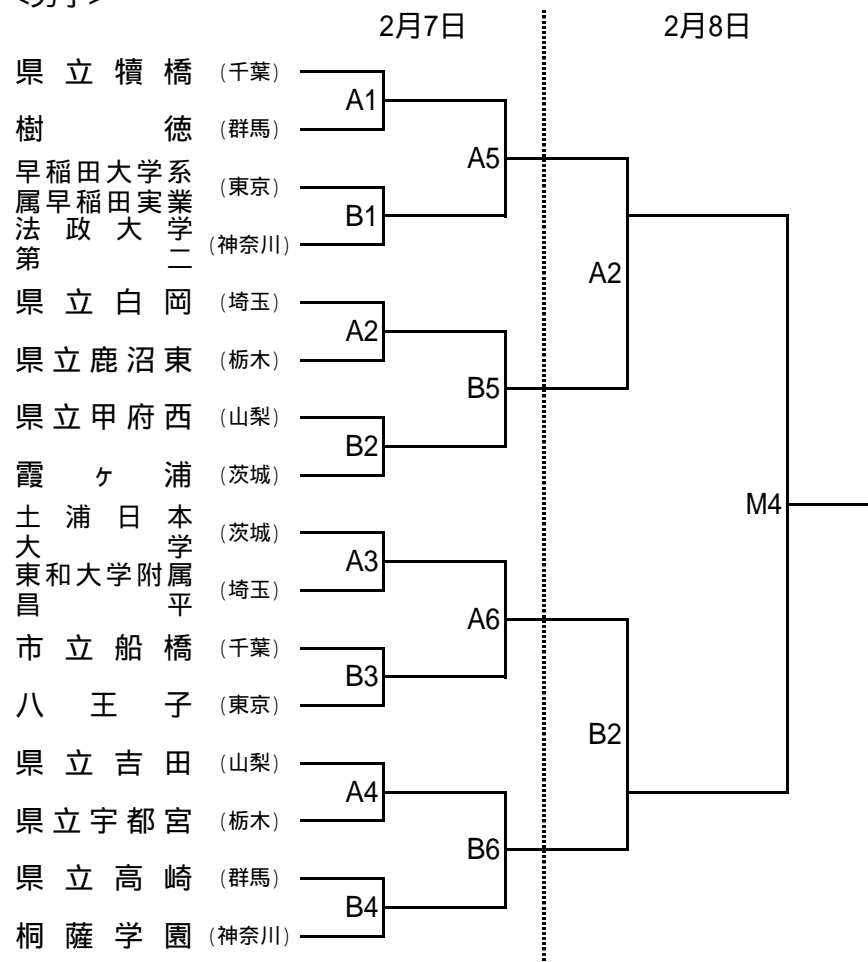

第15回 関東高等学校バスケットボール新人大会

<男子>

<女子>

【会場】

宇都宮市体育館	A・B・M
栃木県体育館	C・D

【時間】

	7日	8日
1	9:00	9:00
2	10:35	10:35
3	12:10	13:00
4	13:45	14:35
5	14:15	
6	15:20	
7	16:55	