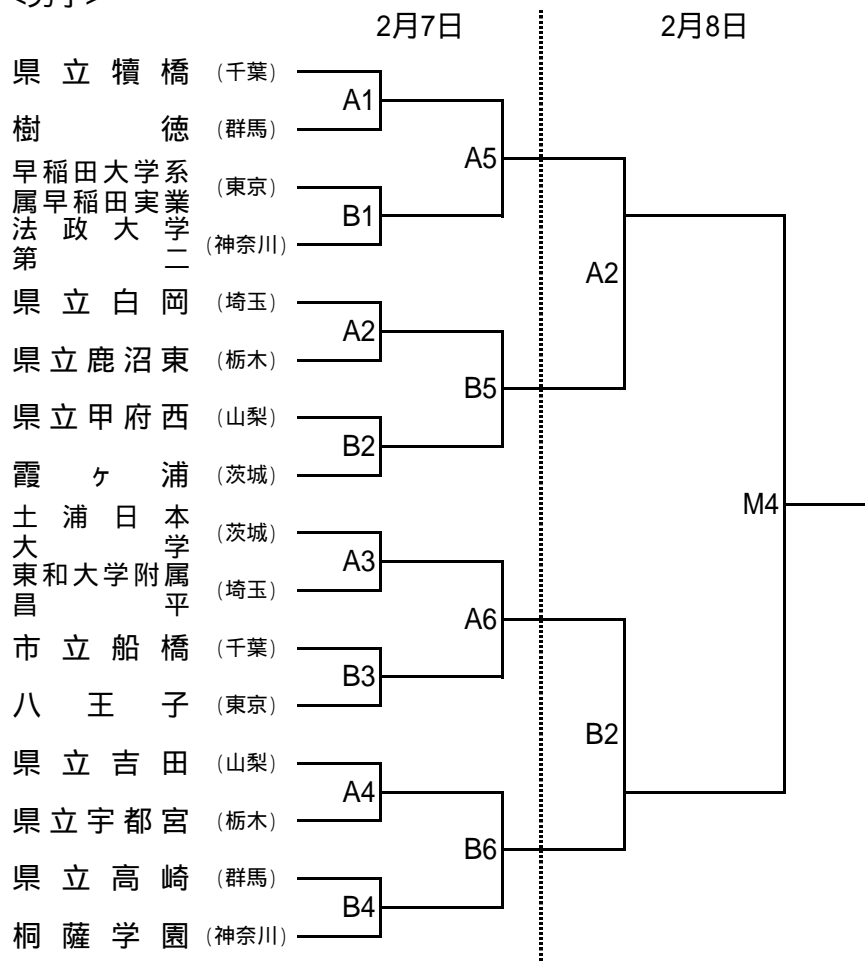

第15回 関東高等学校バスケットボール新人大会

<男子>

<女子>

【会場】

宇都宮市体育館	A・B・M
栃木県体育館	C・D

【時間】

	7日	8日
1	9:00	9:00
2	10:35	10:35
3	12:10	13:00
4	13:45	14:35
5	14:15	
6	15:20	
7	16:55	