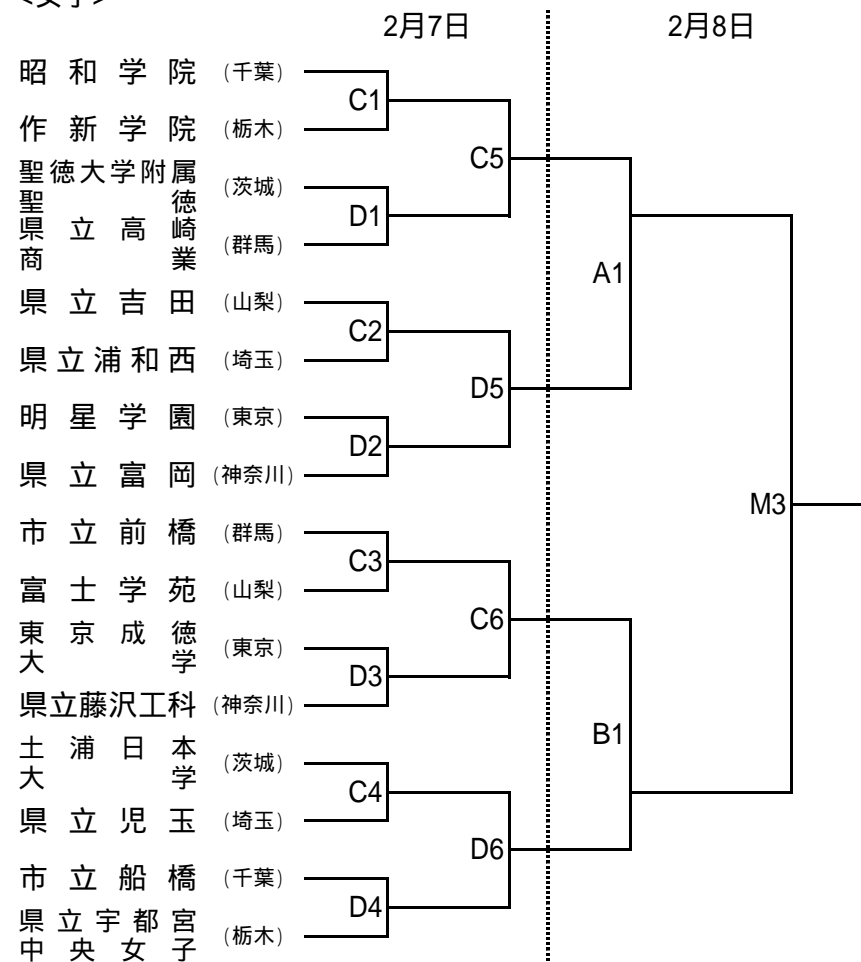

第15回 関東高等学校バスケットボール新人大会

<男子>

<女子>

【会場】

宇都宮市体育館	A・B・M
栃木県体育館	C・D

【時間】

	7日	8日
1	9:00	9:00
2	10:35	10:35
3	12:10	13:00
4	13:45	14:35
5	14:15	
6	15:20	
7	16:55	