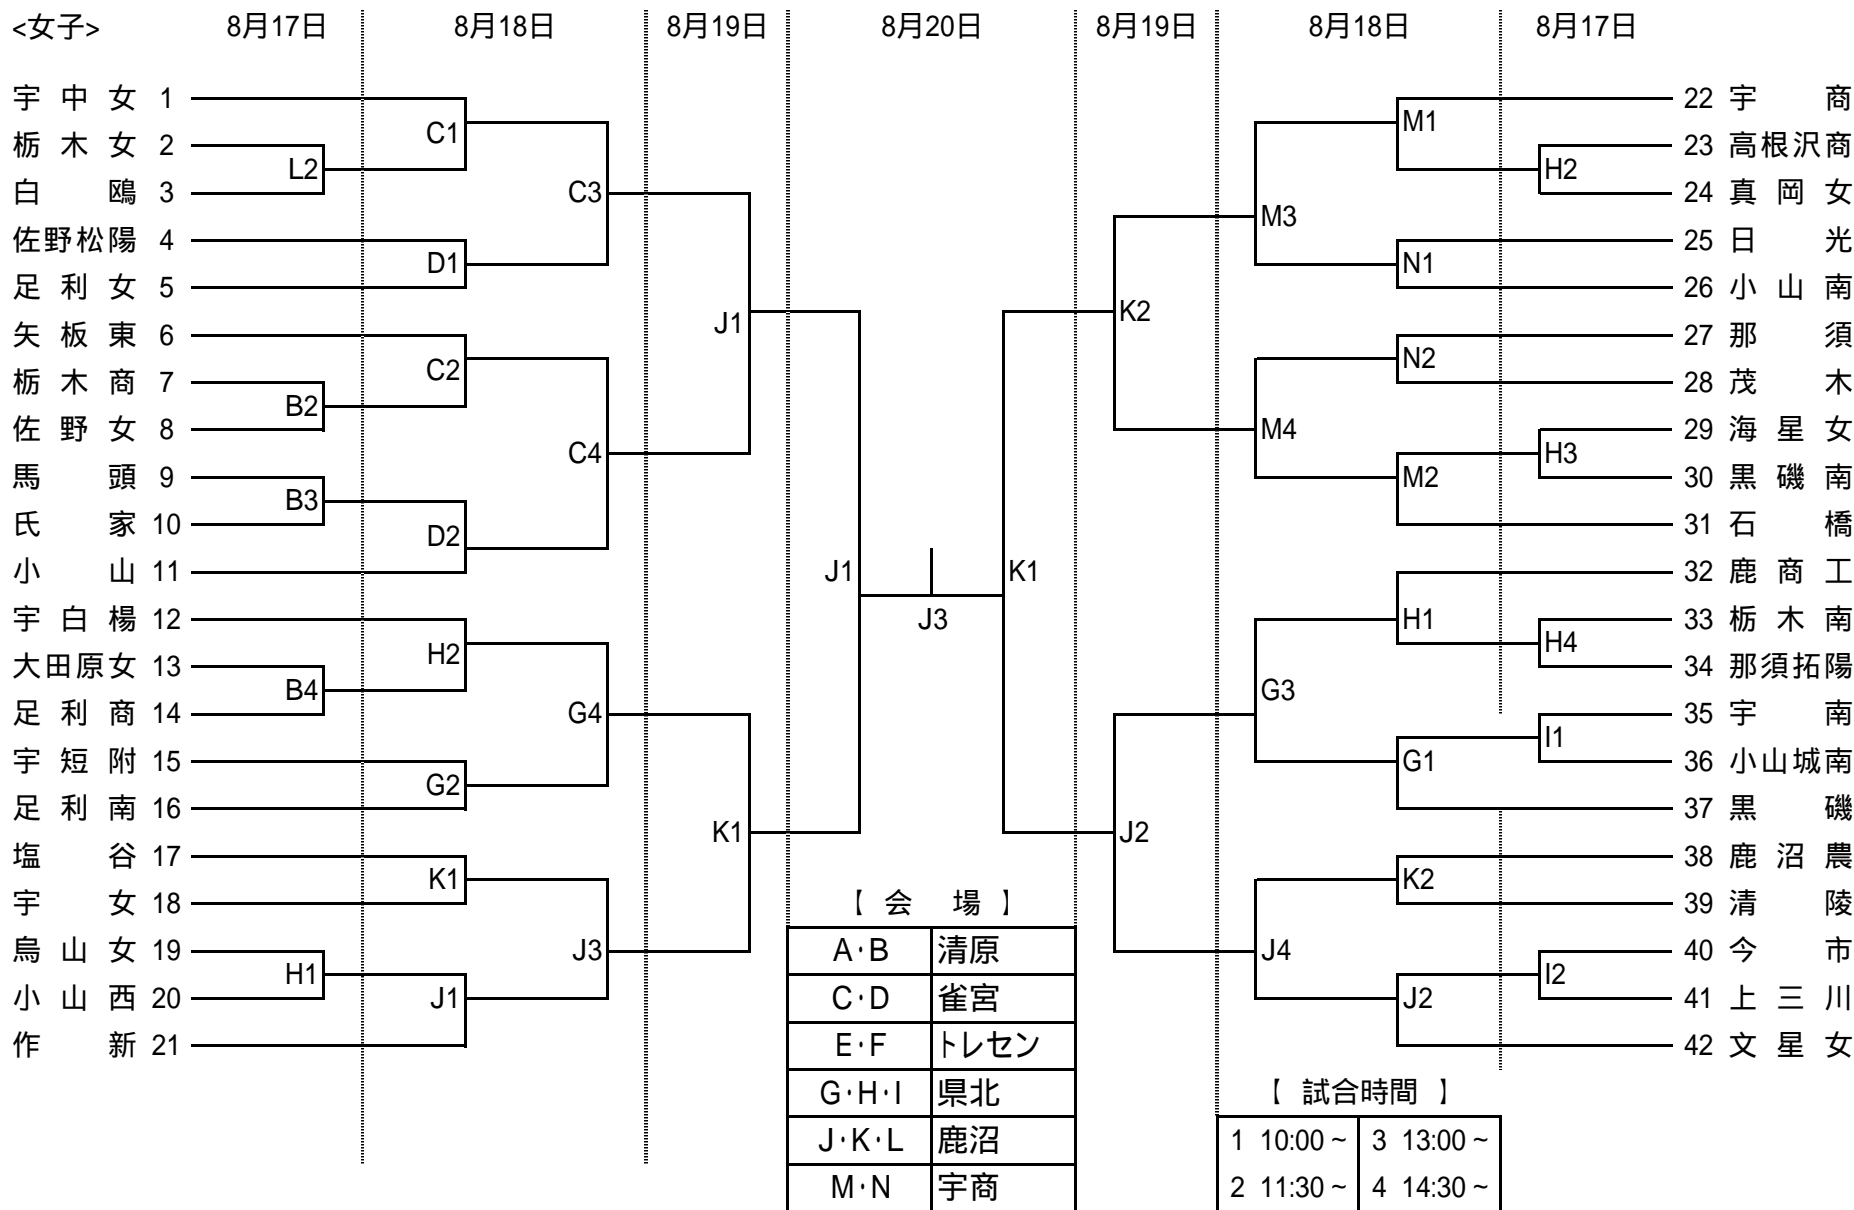

平成16年度 会長杯争奪県下高校一年生バスケットボール大会

- 宇中女 1
- 栃木女 2
- 白鷗 3
- 佐野松陽 4
- 足利女 5
- 矢板東 6
- 栃木商 7
- 佐野女 8
- 馬頭 9
- 氏家 10
- 小山 11
- 宇白楊 12
- 大田原女 13
- 足利商 14
- 宇短附 15
- 足利南 16
- 塩谷 17
- 宇女 18
- 烏山女 19
- 小山西 20
- 作新 21

- 22 宇商
- 23 高根沢商
- 24 真岡女
- 25 日光
- 26 小山南
- 27 那須
- 28 茂木
- 29 海星女
- 30 黒磯南
- 31 石橋
- 32 鹿商工
- 33 栃木南
- 34 那須拓陽
- 35 宇南
- 36 小山城南
- 37 黒磯
- 38 鹿沼農
- 39 清陵
- 40 今市
- 41 上三川
- 42 文星女