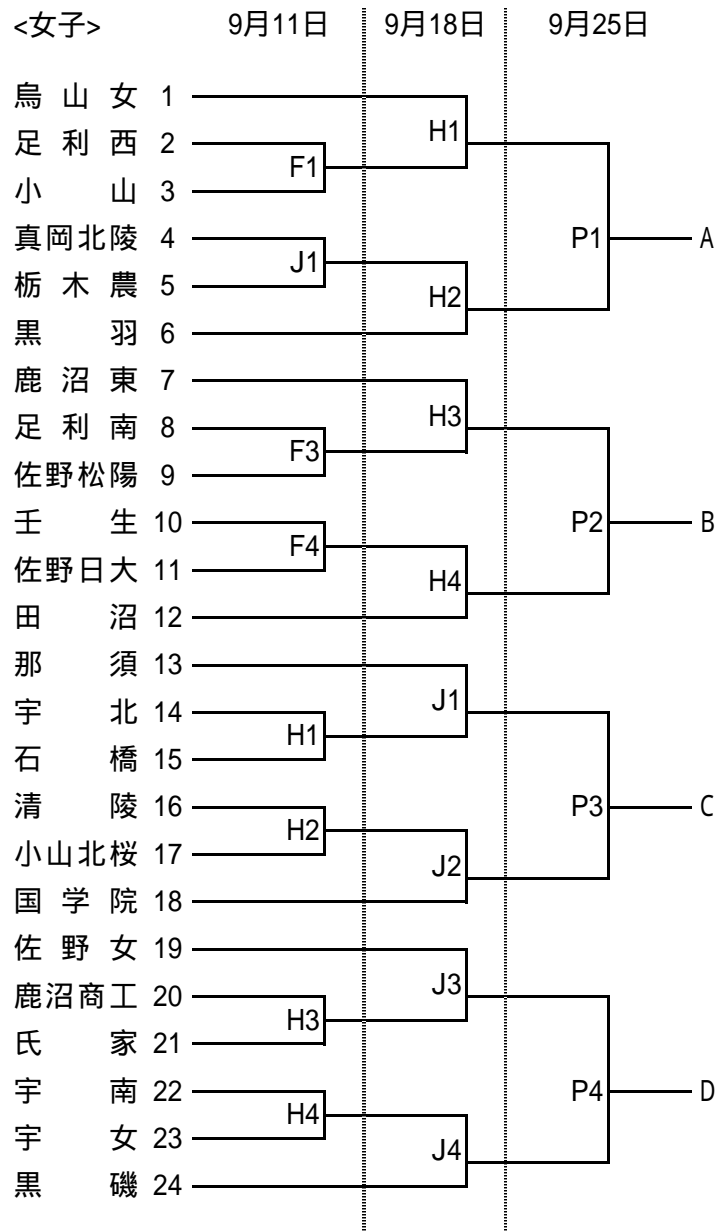

平成16年度 全国高校バスケットボール選抜優勝大会栃木県予選会(一次予選)

<女子>

会 場	
県南	(A・B)
宇市体	(C・D)
雀宮	(E・F)
トレセン	(G・H)
県南	(I・J・K)
鹿沼	(L・M・N)
栃市体	(O・P・Q)

開始時間	
第1試合	10:00 ~
第2試合	11:30 ~
第3試合	13:00 ~
第4試合	14:30 ~