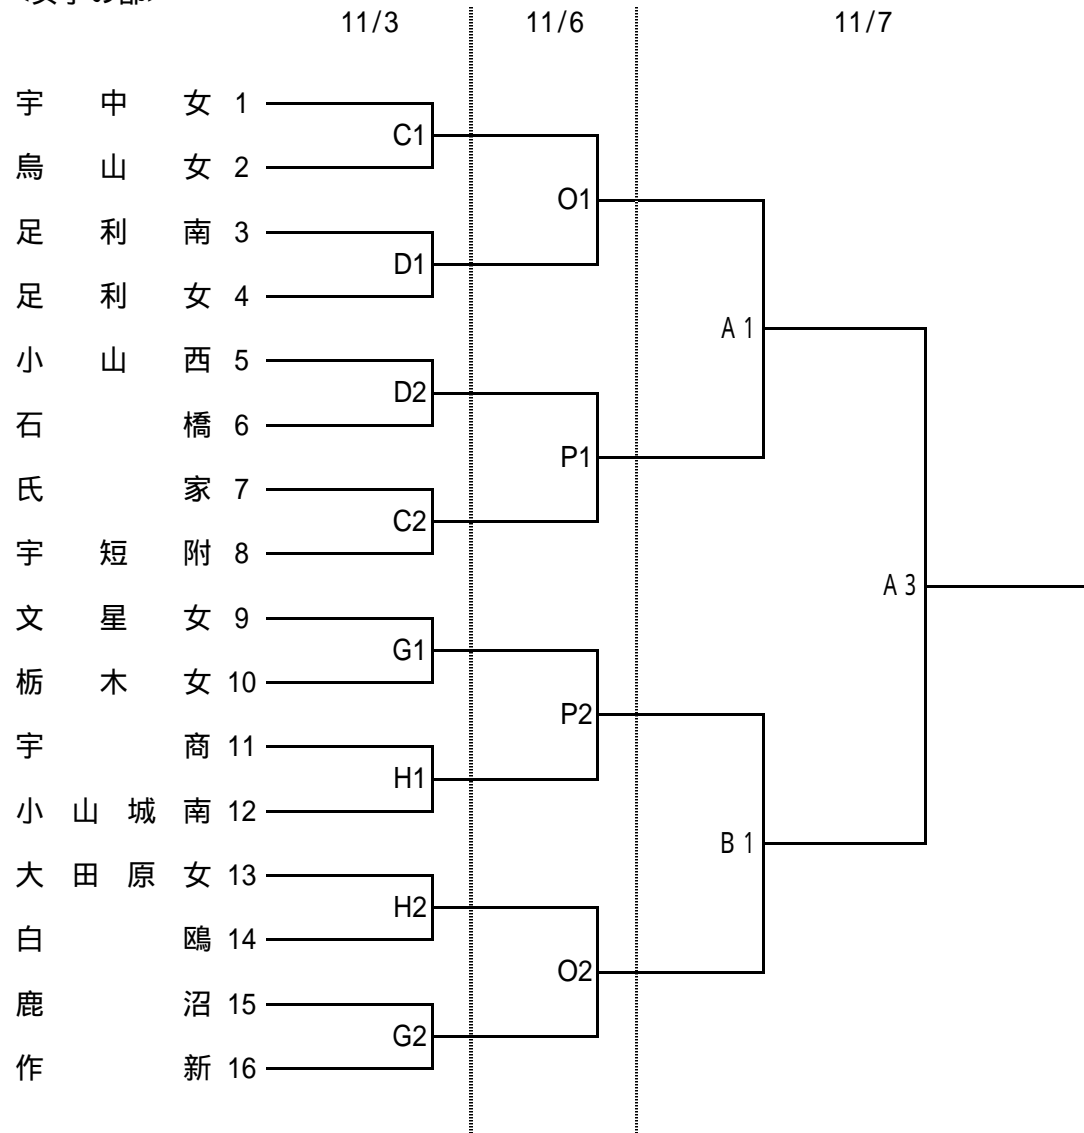

平成16年度 全国高校バスケットボール選抜優勝大会栃木県予選会(二次予選)

<女子の部>

会場	
県体	A・B
宇市体	C・D
トレセン	G・H
栃市体	O・P

試合時間	
1	10:00 ~
2	11:30 ~
3	13:00 ~
4	14:30 ~