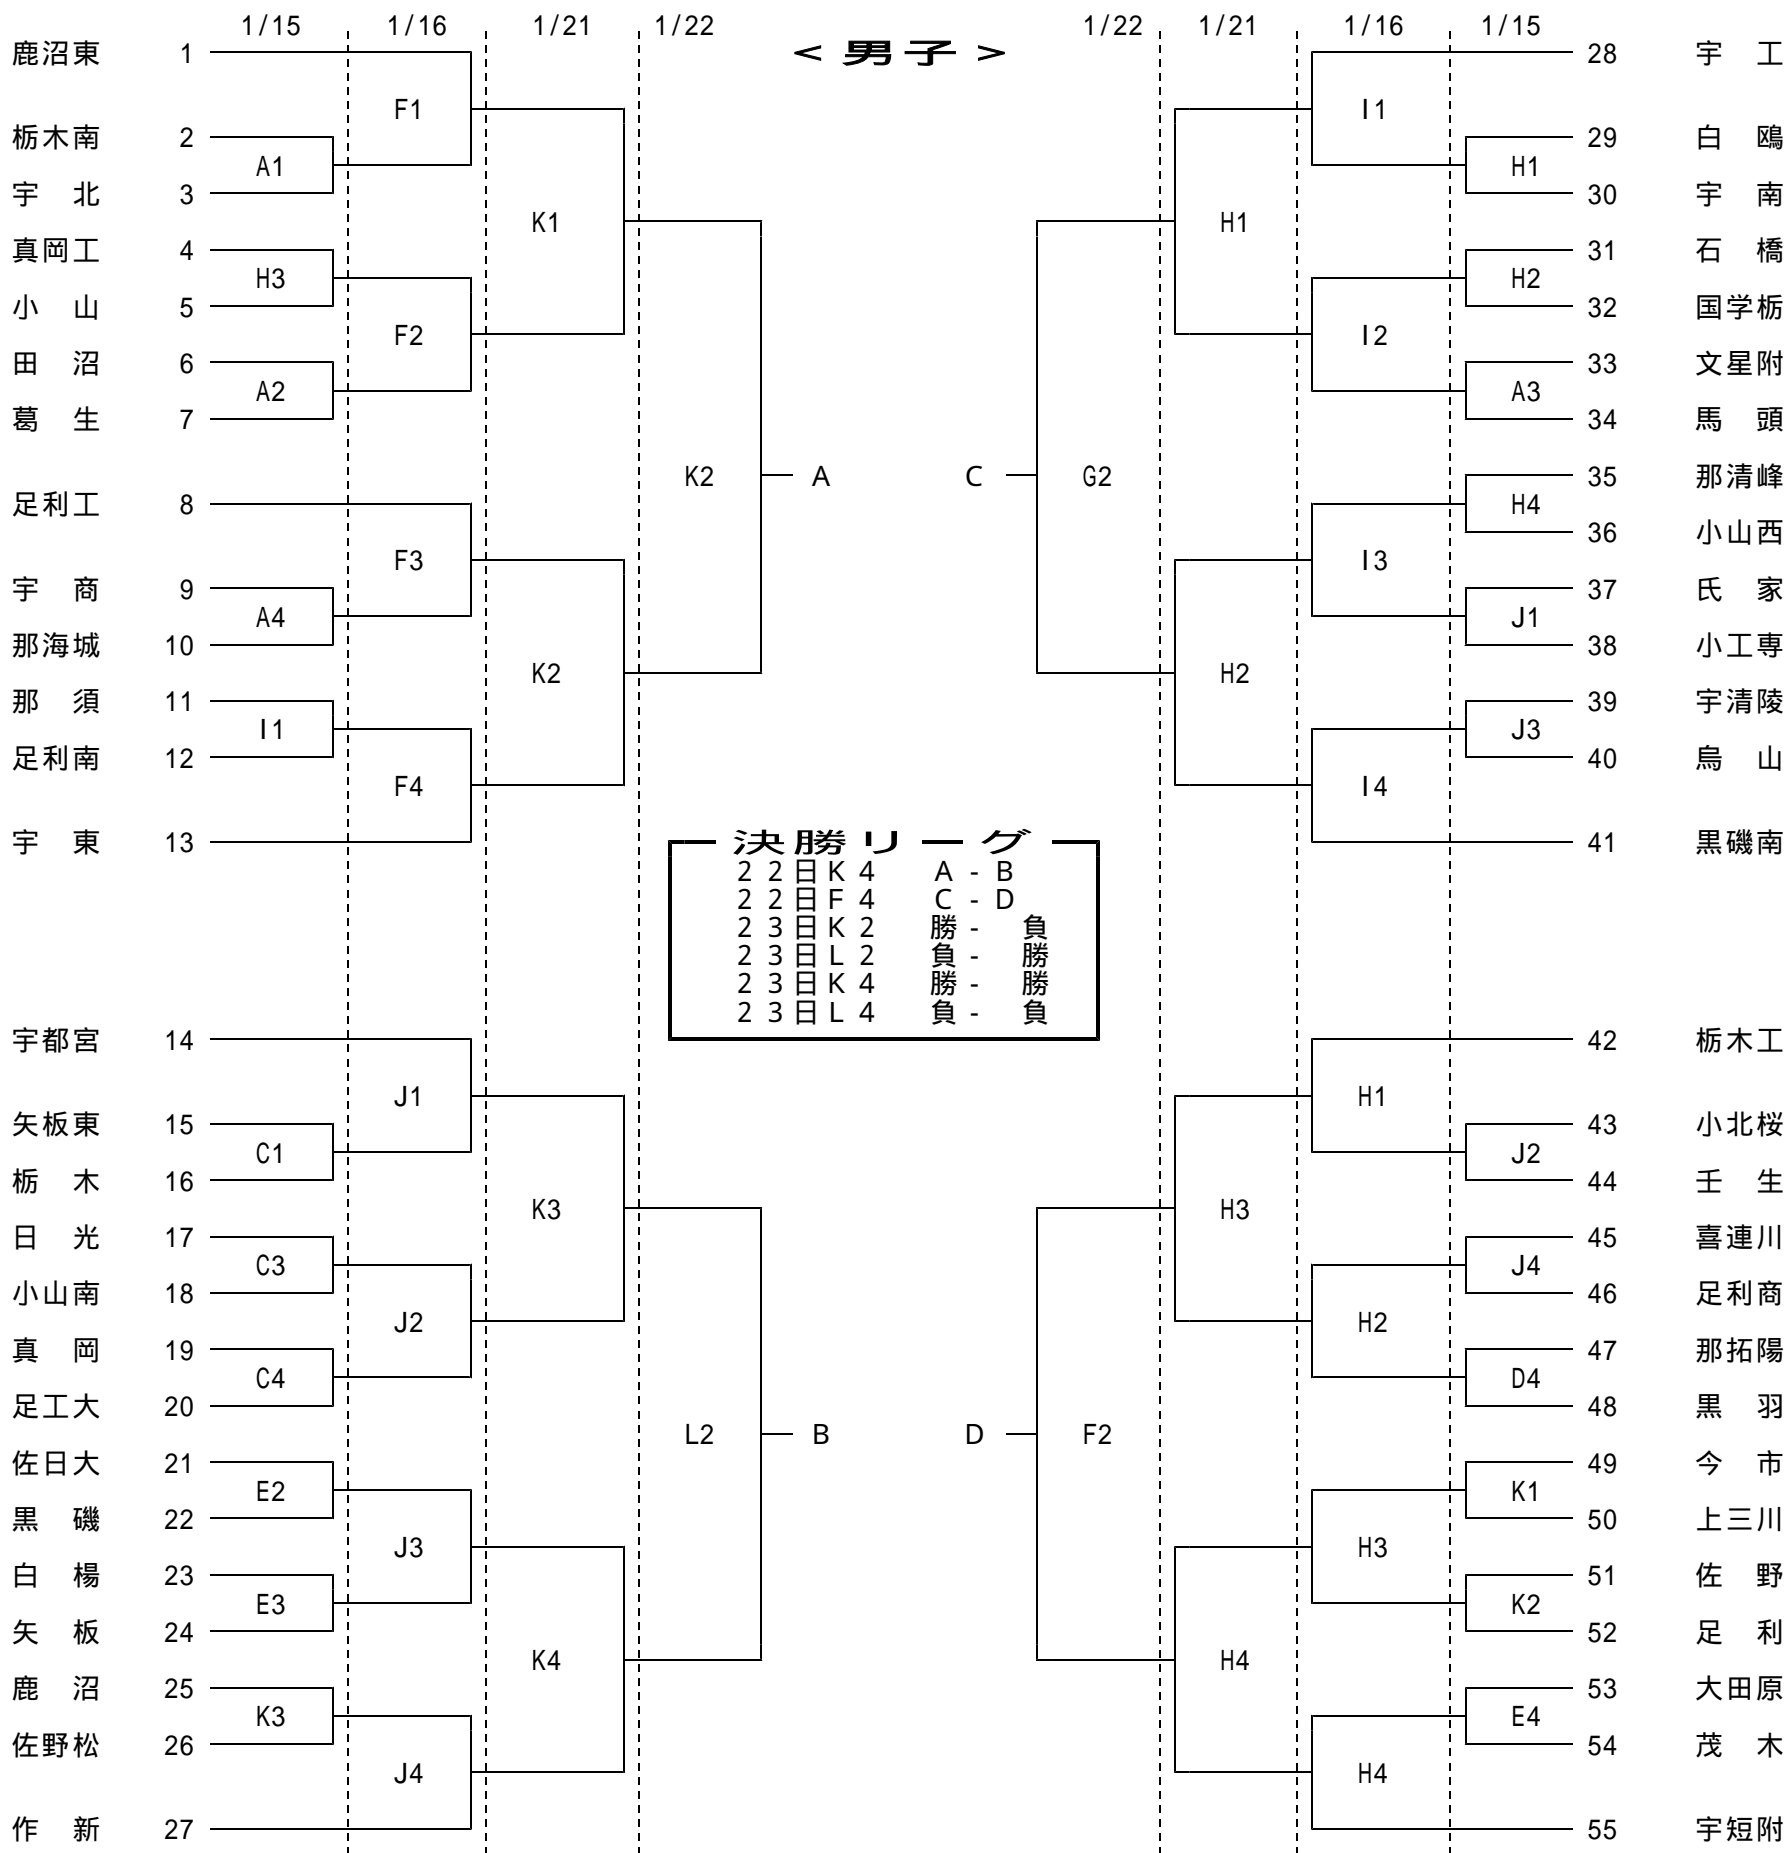

平成16年度第60回栃木県高等学校バスケットボール新人大会 兼 関東高校新人バスケットボール大会県予選会

試合時間(1/15, 16, 21, 22)

1	. 10:00 ~
2	. 11:30 ~
3	. 13:00 ~
4	. 14:30 ~

試合時間(1/23)

1	. 9:30 ~
2	. 11:00 ~
3	. 13:00 ~
4	. 14:30 ~

会場

A・B	宇都宮市体
C・D・E	宇都宮市ト
F・G	宇都宮市南
H・I・J	宇都宮市体
K・L・M	宇都宮市西
N・O	宇都宮市女
P	宇都宮市小