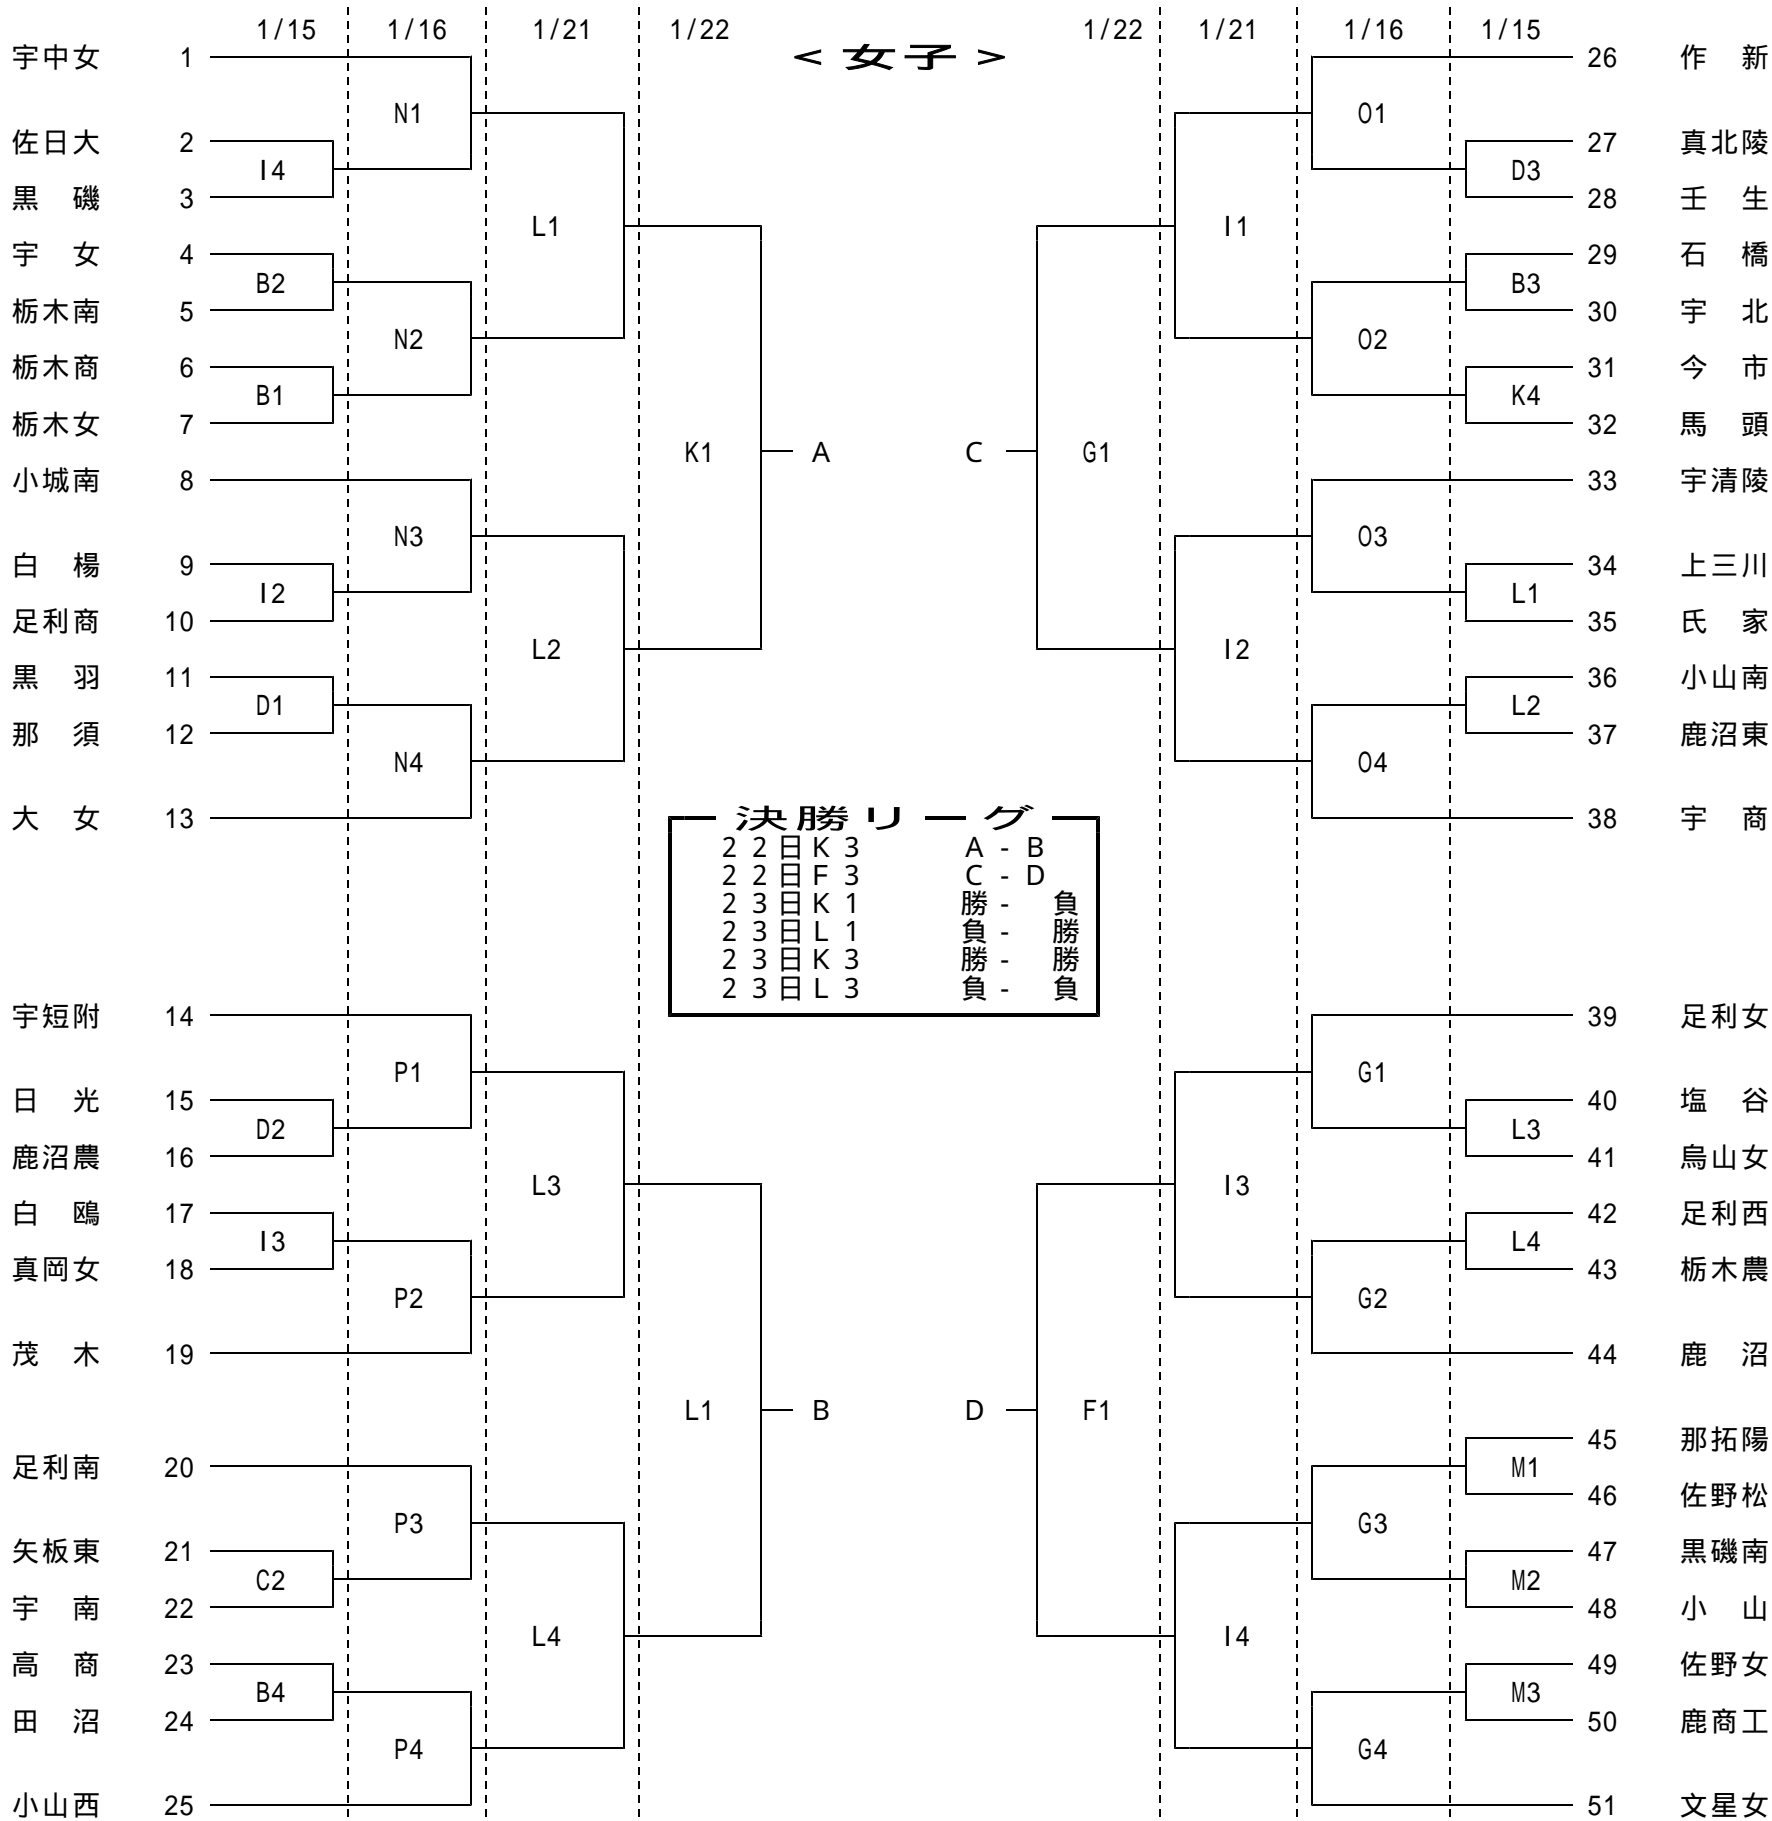

平成16年度第60回栃木県高等学校バスケットボール新人大会 兼 関東高校新人バスケットボール大会県予選会

試合時間(1/15, 16, 21, 22)

1	. 10:00 ~
2	. 11:30 ~
3	. 13:00 ~
4	. 14:30 ~

試合時間(1/23)

1	. 9:30 ~
2	. 11:00 ~
3	. 13:00 ~
4	. 14:30 ~

会場

A・B	宇都宮市体
C・D・E	宇都宮市ト
F・G	宇都宮市南
H・I・J	宇都宮市体
K・L・M	宇都宮市西
N・O	宇都宮市小
P	宇都宮市小