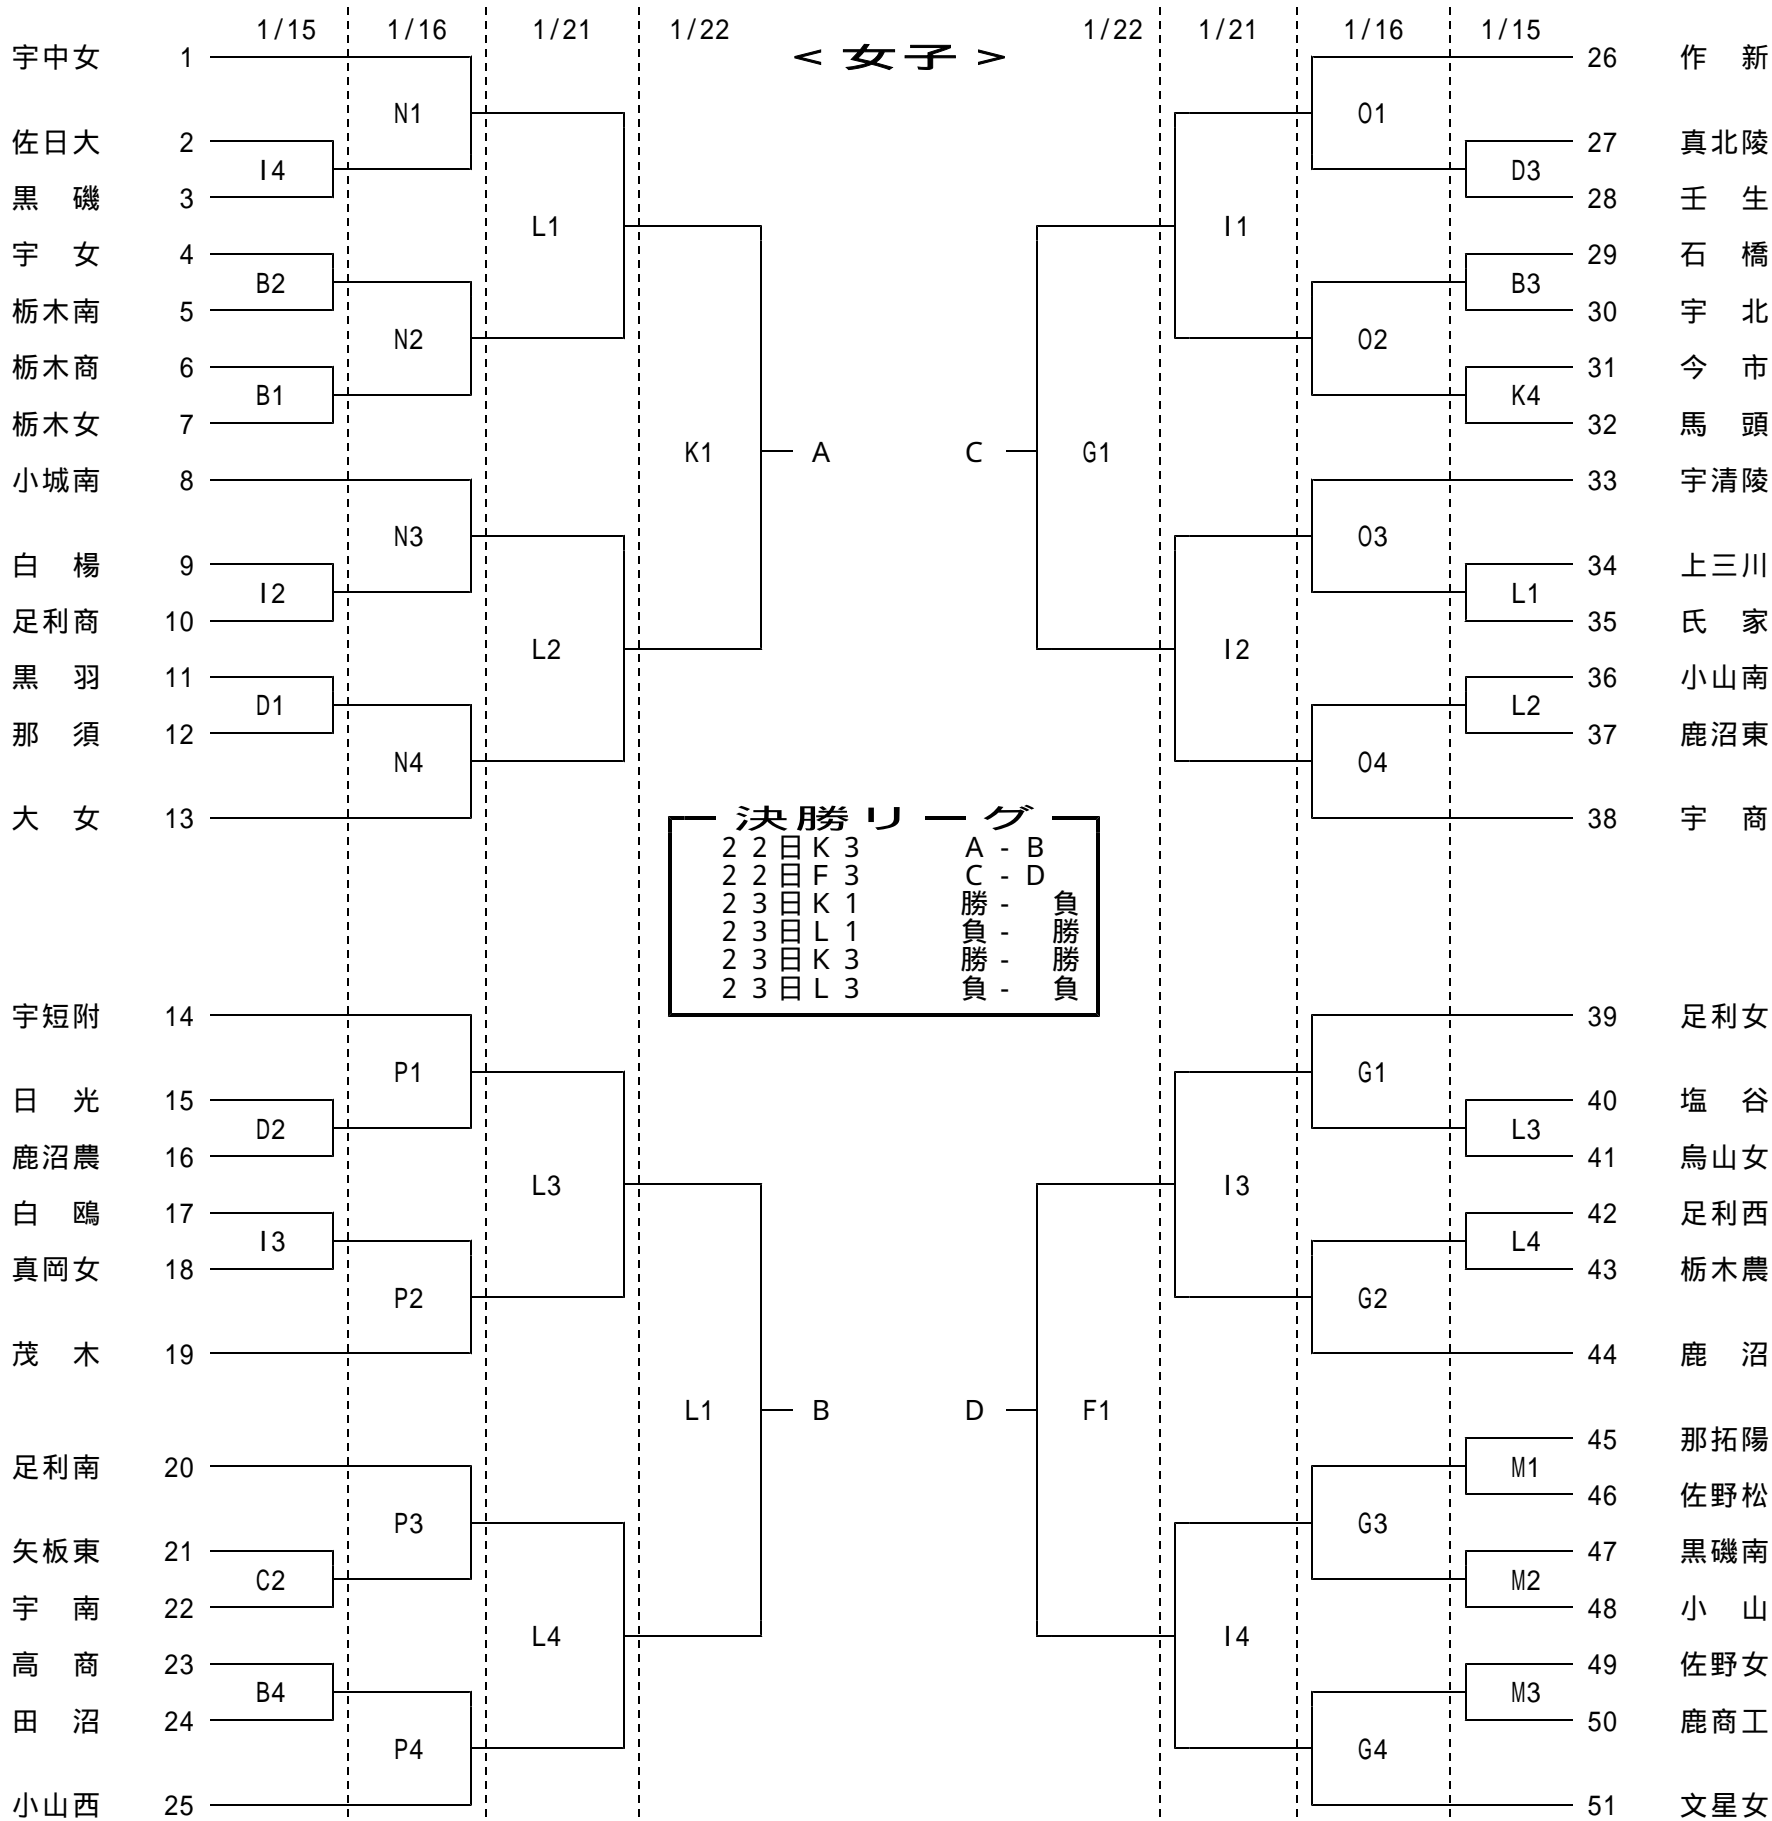

# 平成16年度第60回栃木県高等学校バスケットボール新人大会 兼 関東高校新人バスケットボール大会県予選会

**決勝リーグ**

2 2 日 K 3	A - B
2 2 日 F 3	C - D
2 3 日 K 1	勝 - 負
2 3 日 L 1	負 - 勝
2 3 日 K 3	勝 - 勝
2 3 日 L 3	負 - 負

試合時間(1/15, 16, 21, 22)

1	10:00 ~
2	11:30 ~
3	13:00 ~
4	14:30 ~

試合時間(1/23)

1	9:30 ~
2	11:00 ~
3	13:00 ~
4	14:30 ~

**会場**

A・B	宇都宮市体育センター
C・D・E	宇都宮市体育センター
F・G	宇都宮市体育センター
H・I・J	宇都宮市体育センター
K・L・M	宇都宮市体育センター
N・O	宇都宮市体育センター
P	宇都宮市体育センター