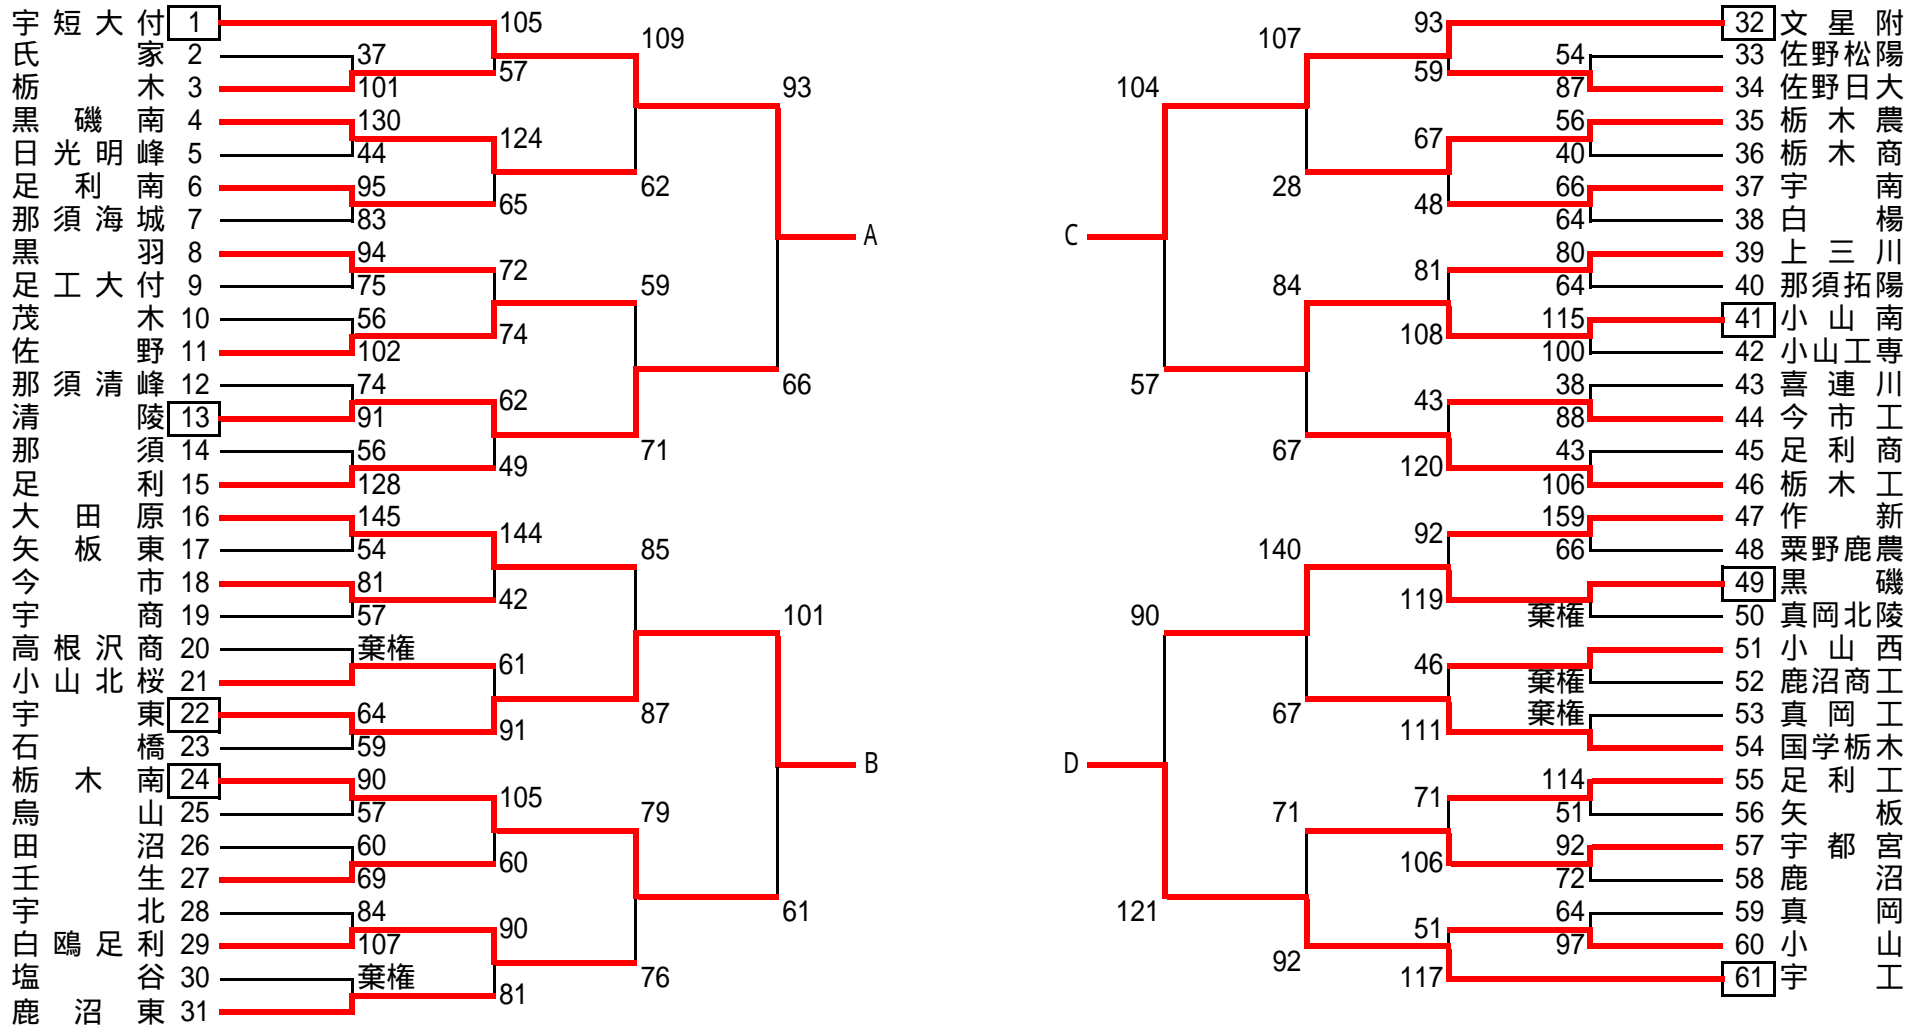

第61回県高校バスケットボール新人大会兼関東新人県予選会

<男子>

[決勝リーグの組み合わせ]

21日N4	宇短大付	95-58	宇東
21日L4	文星付	73-106	宇工
22日N2	宇短大付	106-66	文星付
22日O2	宇工	99-64	宇東
22日N4	宇短大付	75-96	宇工
22日O4	宇東	89-78	文星