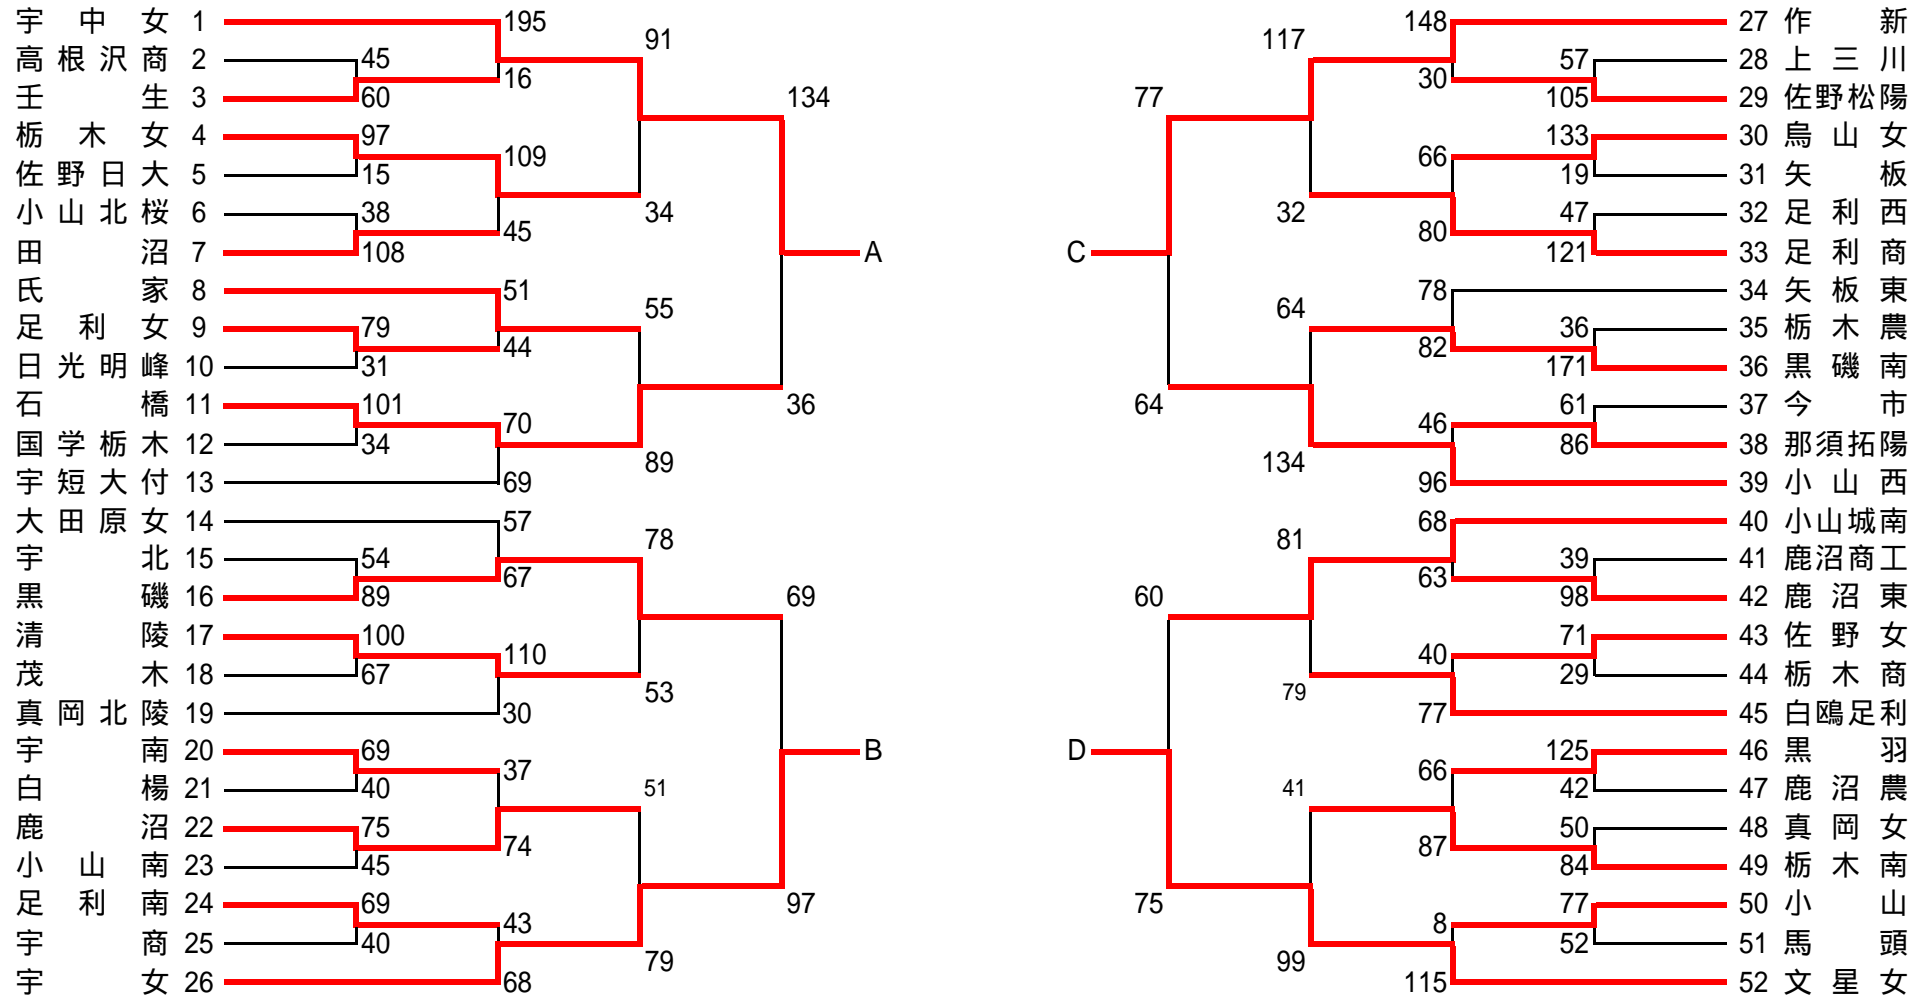

# 第61回県高校バスケットボール新人大会兼関東新人県予選会

<女子>

[決勝リーグの組み合わせ]

21日N3	宇中女	100-51	宇女
21日L3	作新	76-72	文星女
22日N1	宇中女	10-54	文星女
22日O1	宇女	76-71	作新
22日N3	宇中女	104-79	作新
22日O3	宇女	72-50	文星女