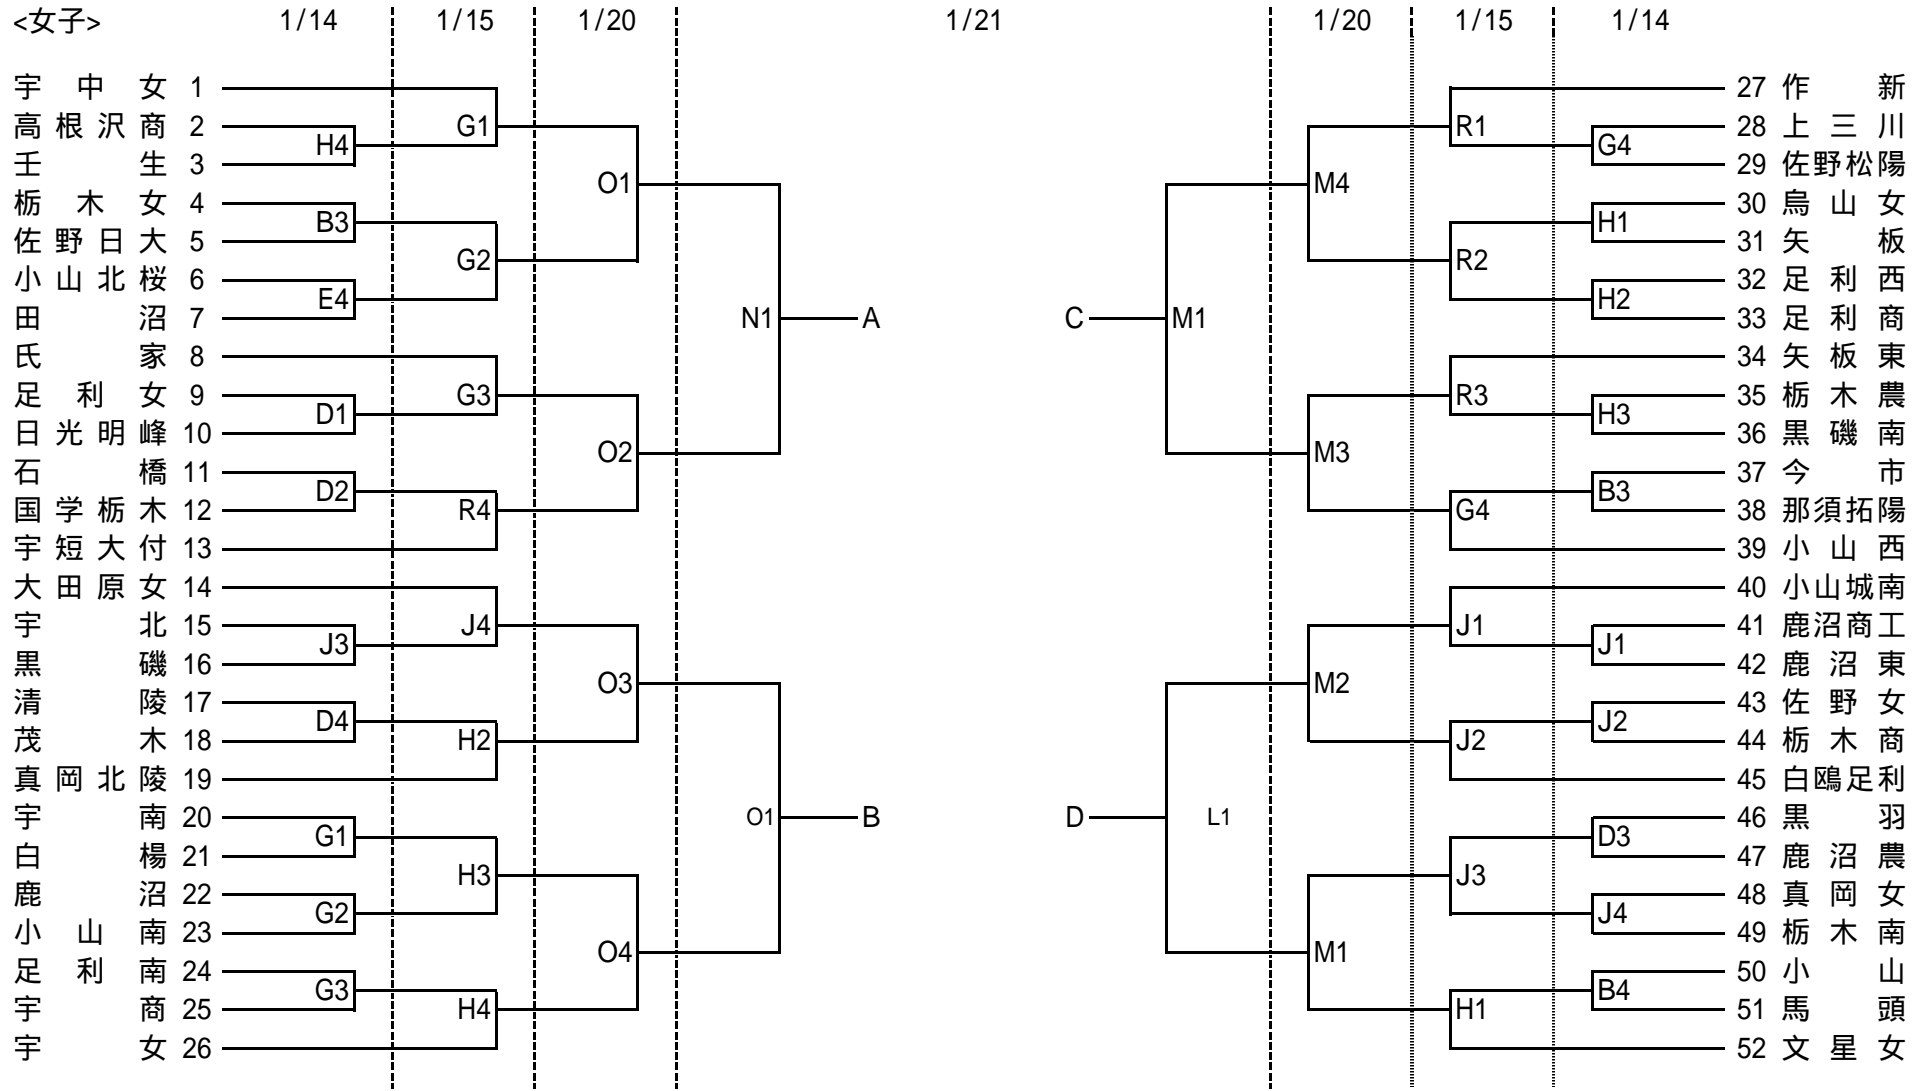

第61回県高校バスケットボール新人大会兼関東新人県予選会

<女子>

[決勝リーグの組み合わせ]

- 21日N3 A - B
- 21日L3 C - D
- 22日N1 勝- 負
- 22日O1 負- 勝
- 22日N3 勝- 勝
- 22日O3 負- 負

5 ~ 8 位 決定戦