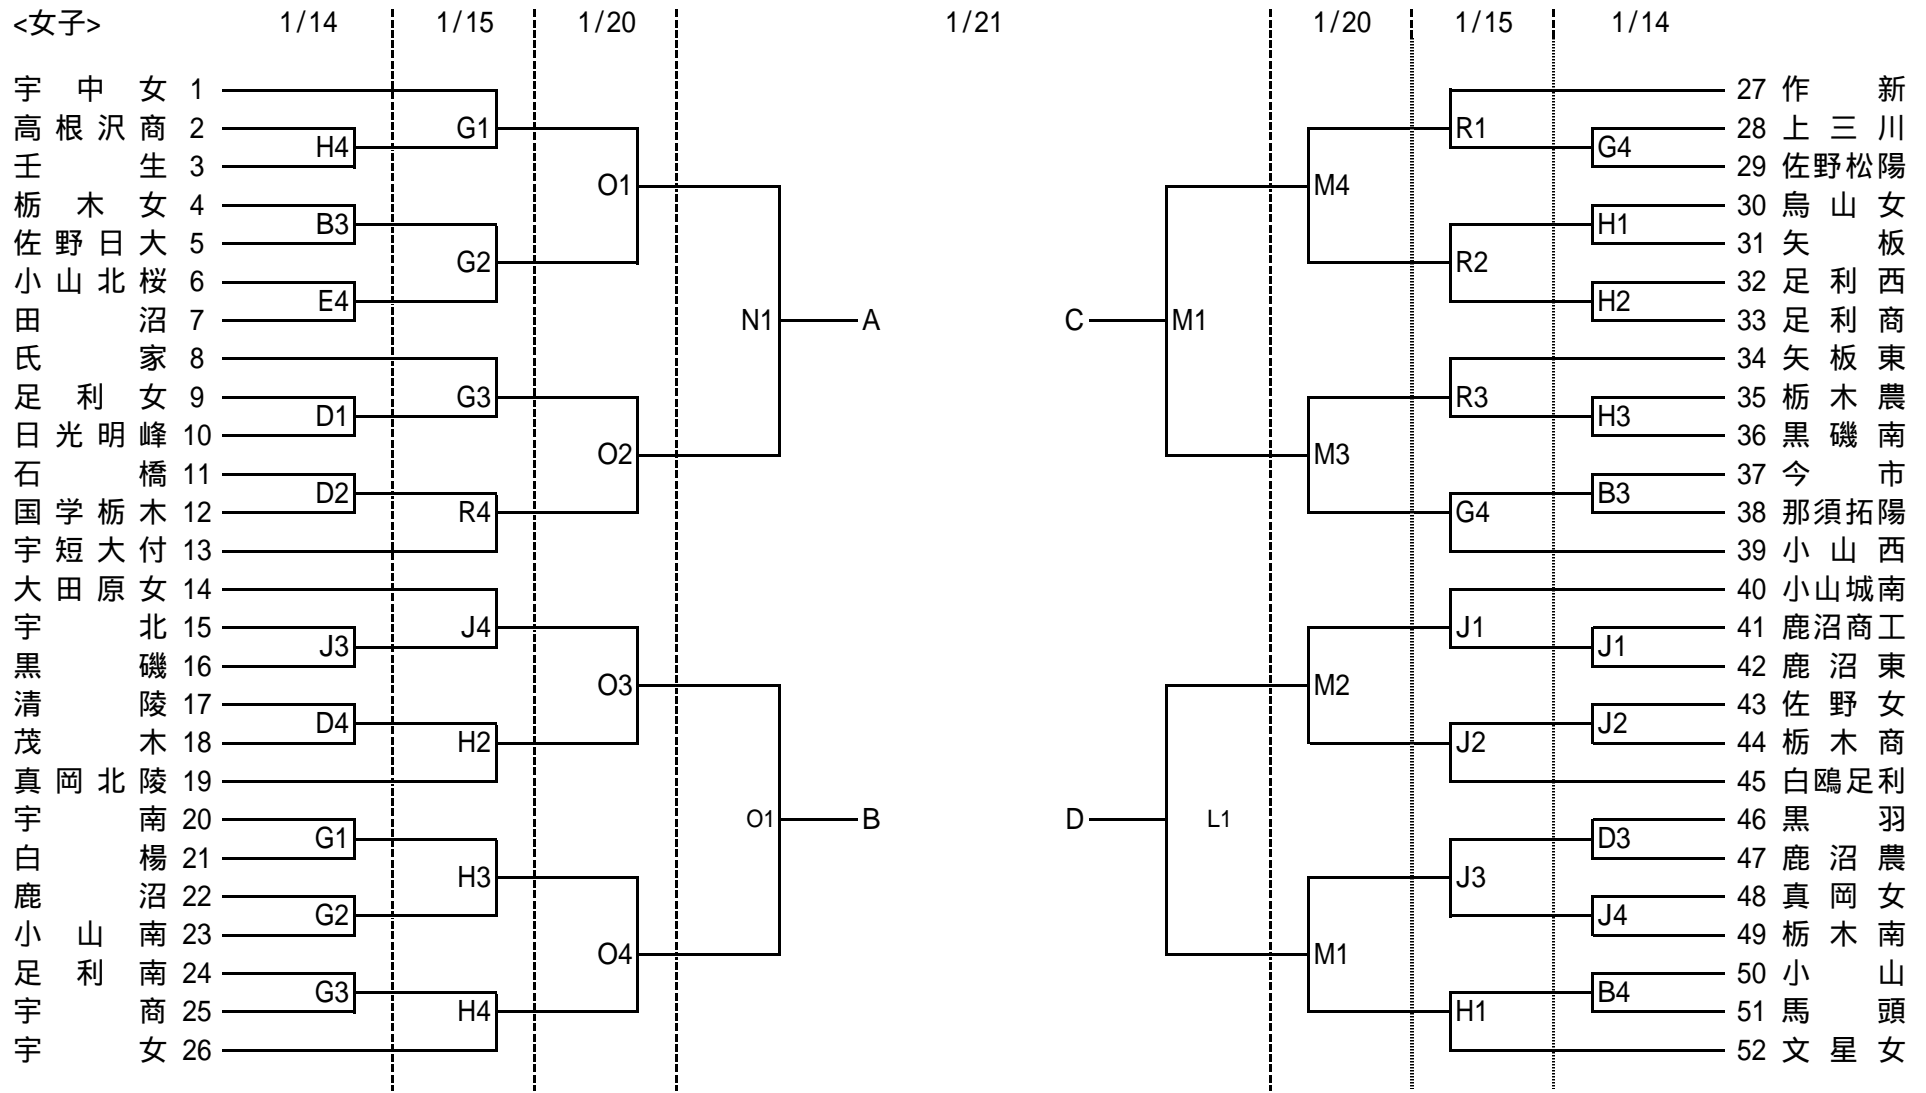

第61回県高校バスケットボール新人大会兼関東新人県予選会

<女子>

[決勝リーグの組み合わせ]

- 21日N3 A - B
- 21日L3 C - D
- 22日N1 勝- 負
- 22日O1 負- 勝
- 22日N3 勝- 勝
- 22日O3 負- 負

5 ~ 8 位 決定戦