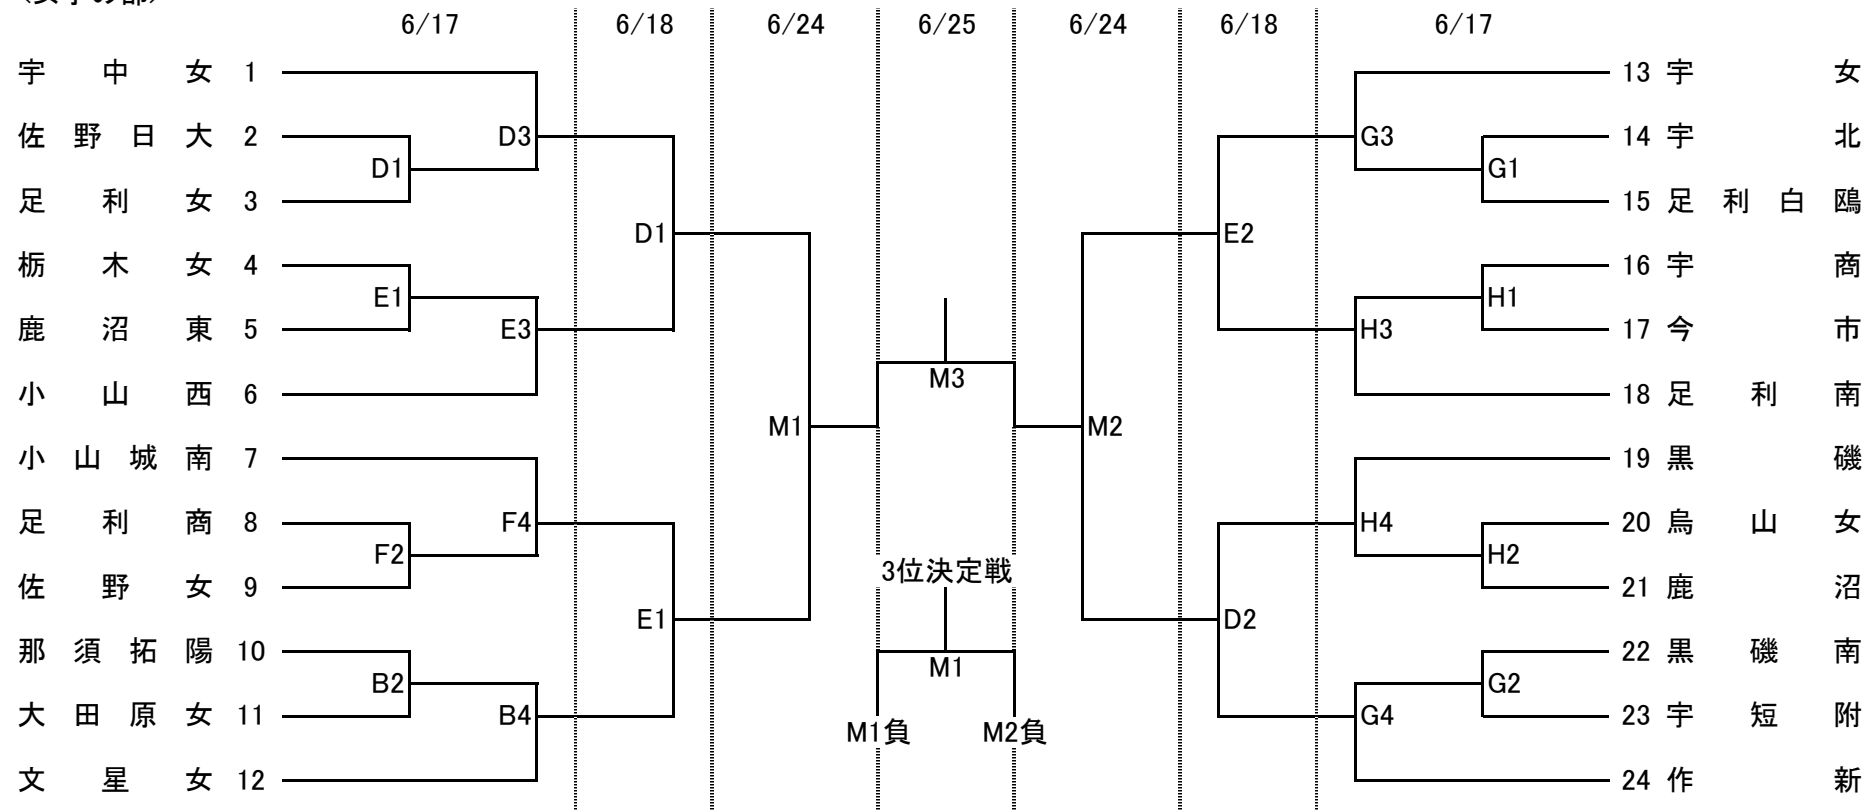

平成18年度 全国高校総合体育大会兼国民体育大会栃木県予選会

〈女子の部〉

【 試 合 時 間 】

第1試合. 10:00~
第2試合. 11:30~
第3試合. 13:00~
第4試合. 14:30~

【 会 場 】

A・B・C 清原体育館
D・E・F 県北体育館
G・H 宇女高体育館
M 栃木市体育館