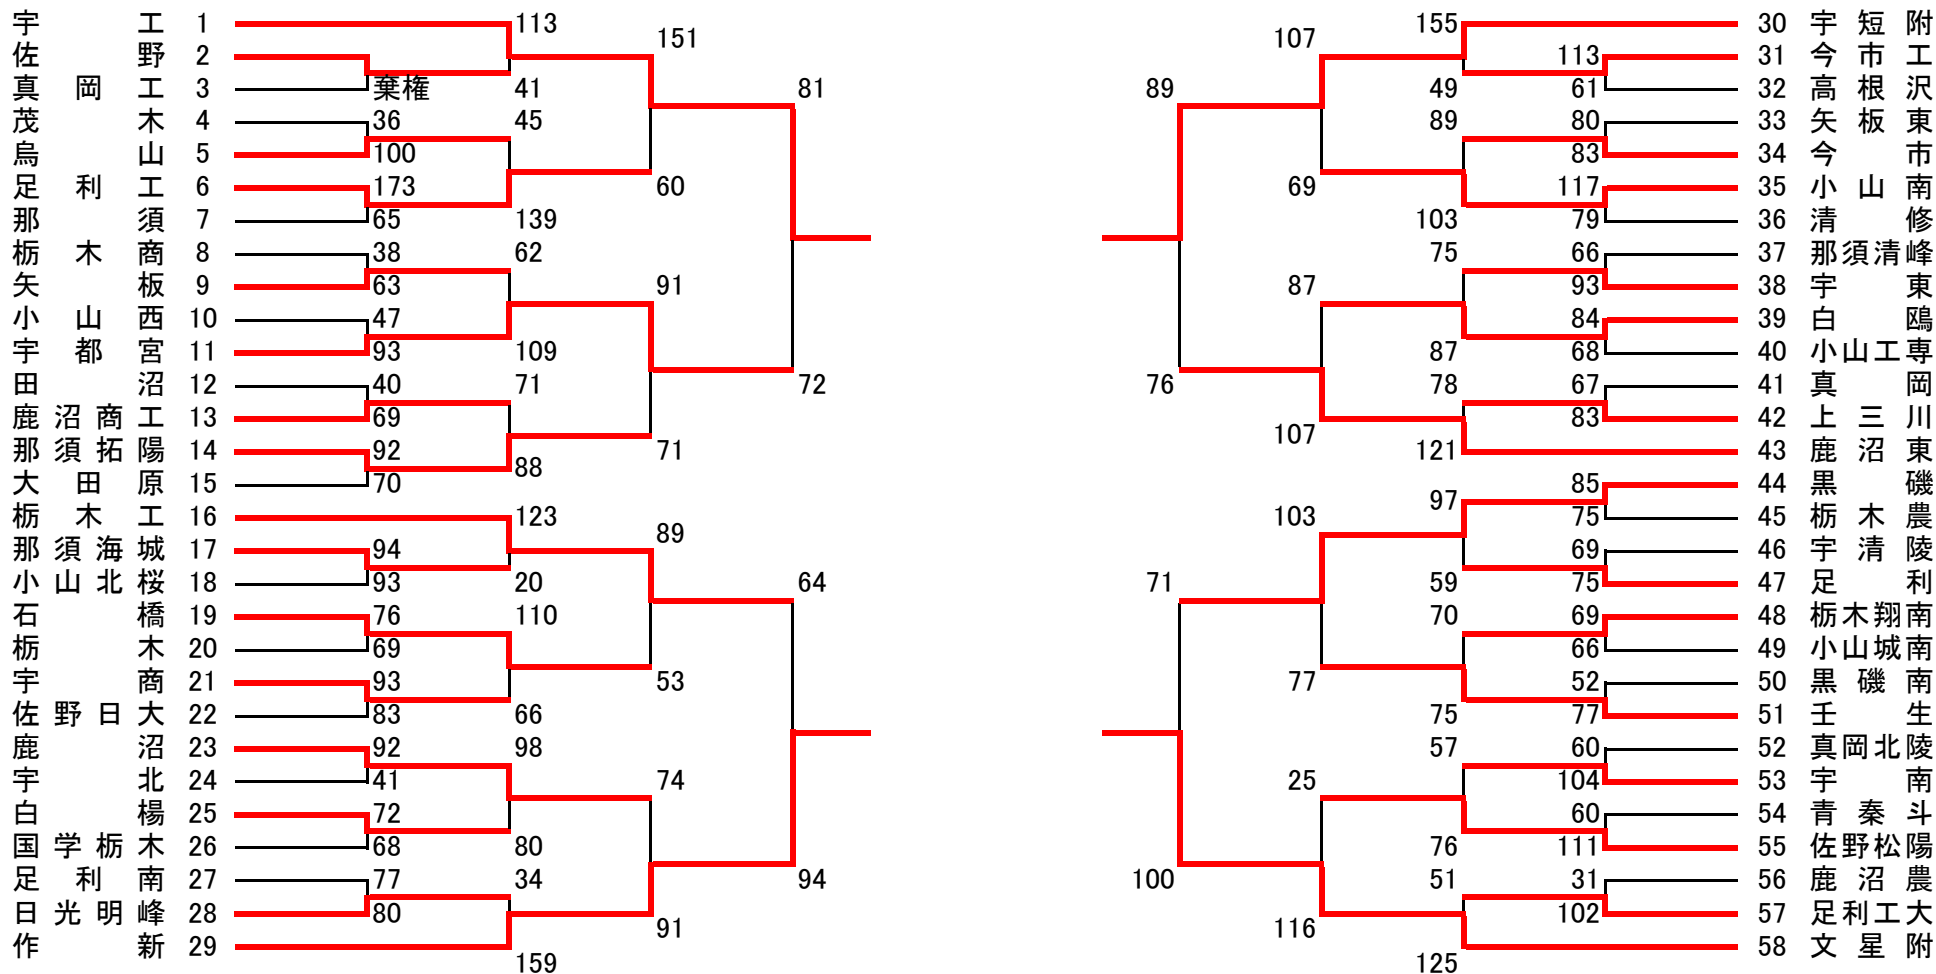

第62回県高校新人大会兼関東新人県予選会

<男子>

【決勝リーグの組み合わせ】

| | | | | |
|--------|-------|--------|---|---------|
| ①20日K4 | A-B | 98 宇工 | - | 82 作新 |
| ②20日I4 | C-D | 81 宇短附 | - | 106 文星附 |
| ③21日K2 | ①勝-②負 | 75 宇工 | - | 65 宇短附 |
| ④21日L2 | ①負-②勝 | 59 作新 | - | 99 文星附 |
| ⑤21日K4 | ①勝-②勝 | 80 宇工 | - | 64 文星附 |
| ⑥21日K4 | ①負-②負 | 104 作新 | - | 89 宇短附 |