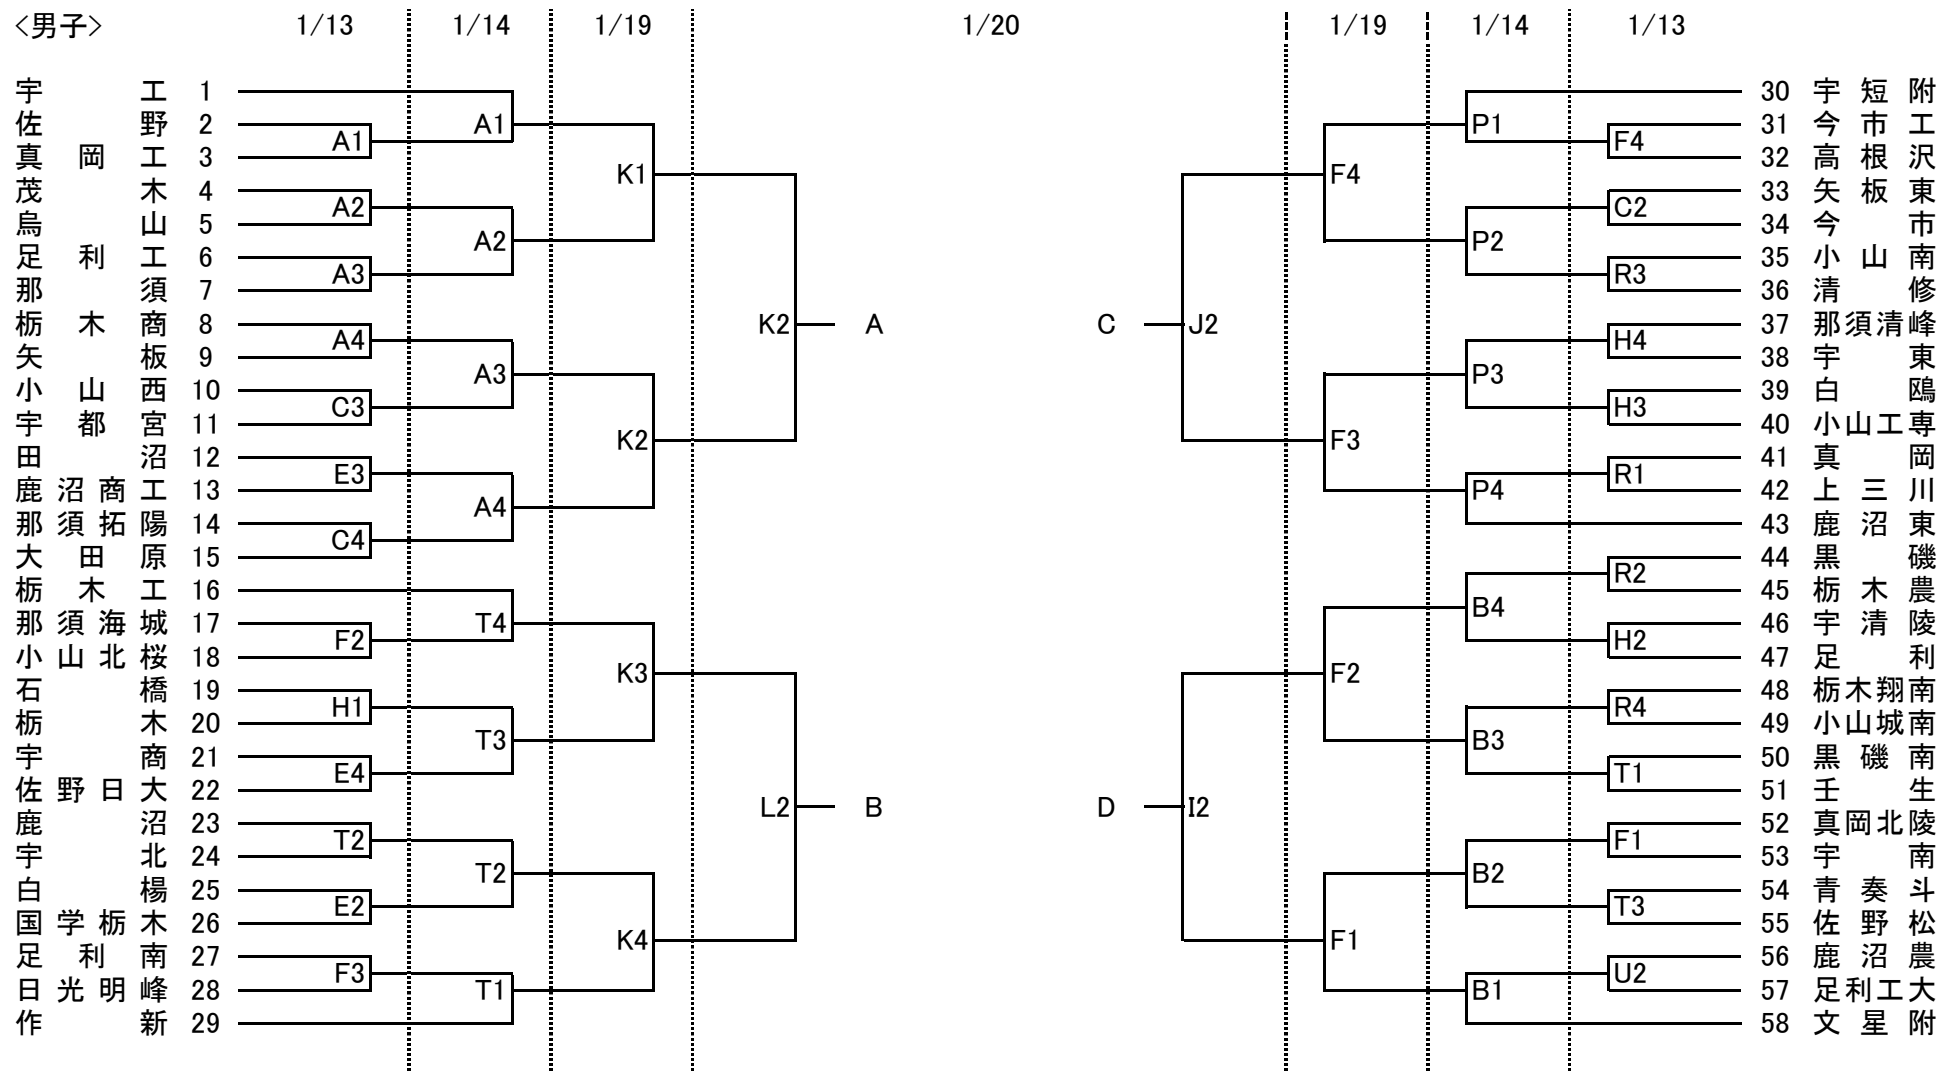

## 第62回県高校バスケットボール新人大会兼関東新人県予選会

〈男子〉

【決勝リーグの組み合わせ】

- ①20日 K4 A-B
- ②20日 I4 C-D
- ③21日 K2 ①勝-②負
- ④21日 L2 ①負-②勝
- ⑤21日 K4 ①勝-②勝
- ⑥21日 L4 ①負-②負

5～8位決定戦