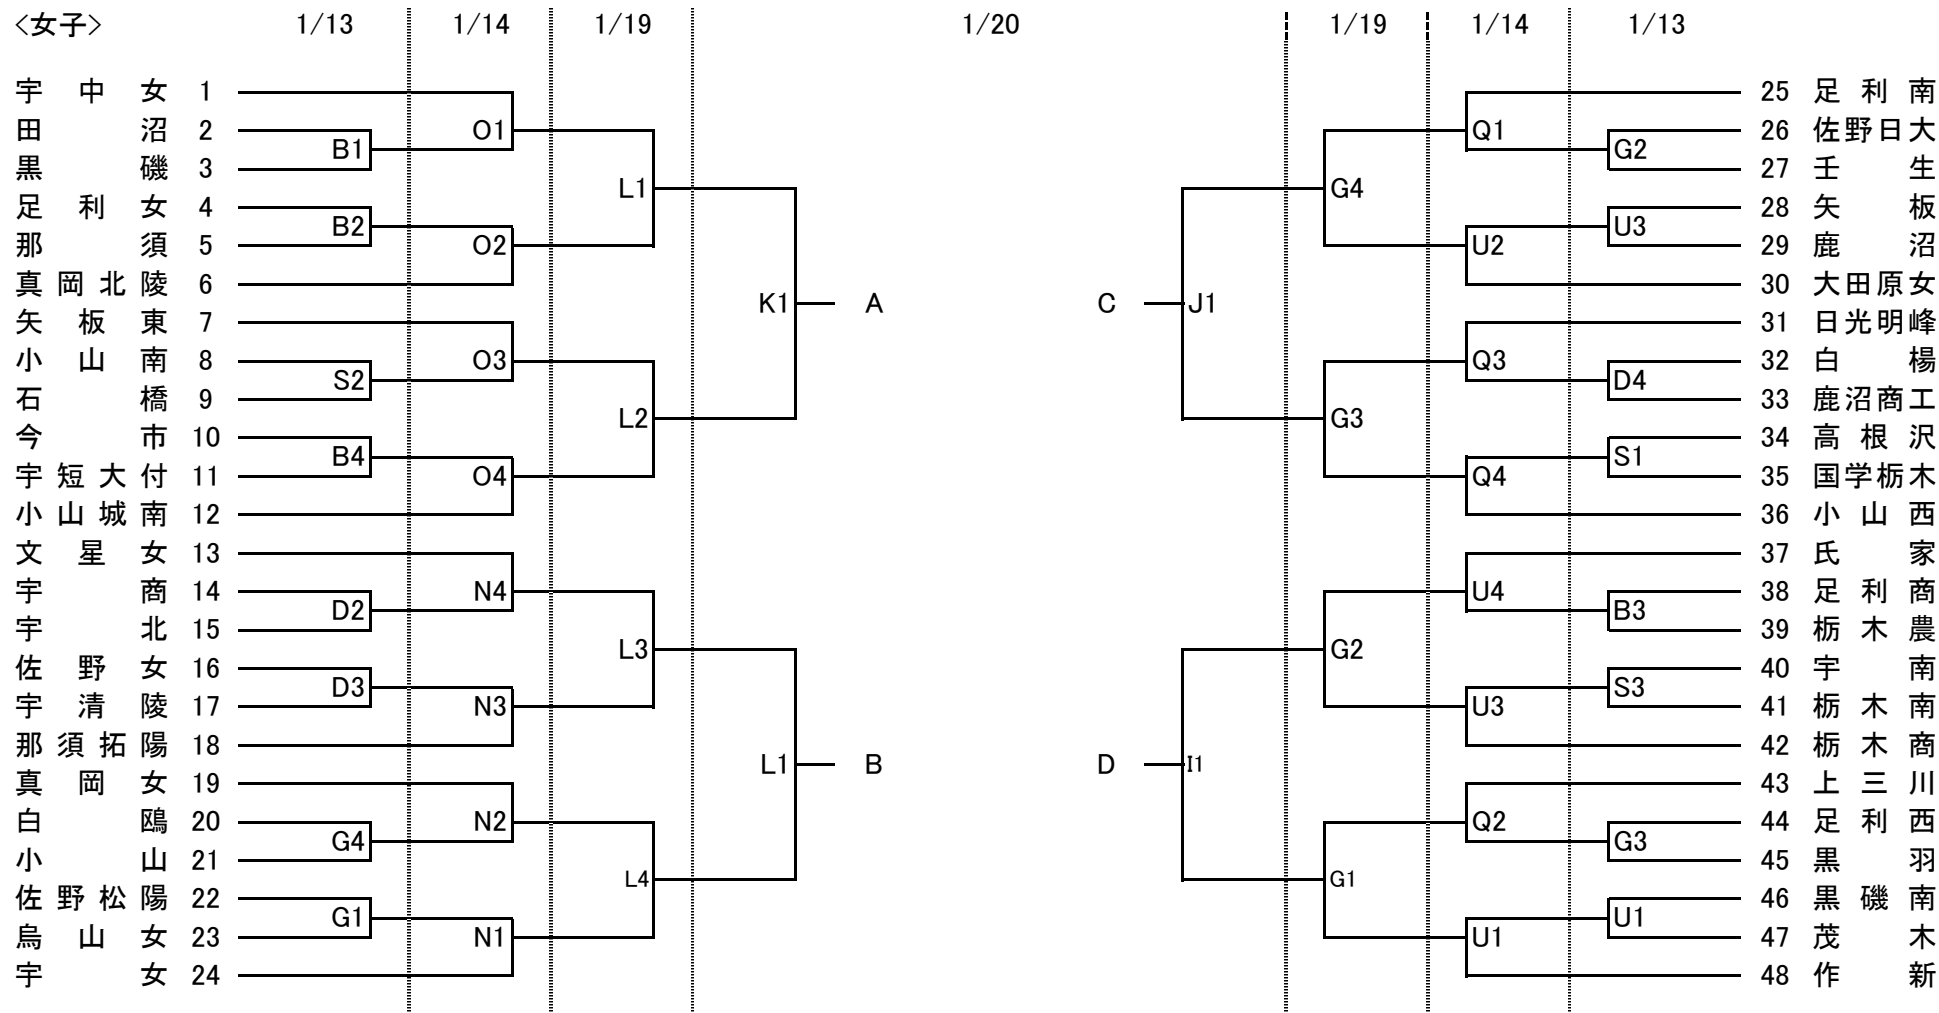

第62回県高校バスケットボール新人大会兼関東新人県予選会

【決勝リーグの組み合わせ】

- ①20日 K3 A-B
- ②20日 I3 C-D
- ③21日 K1 ①勝-②負
- ④21日 L1 ①負-②勝
- ⑤21日 K3 ①勝-②勝
- ⑥21日 L3 ①負-②負

5～8位決定戦