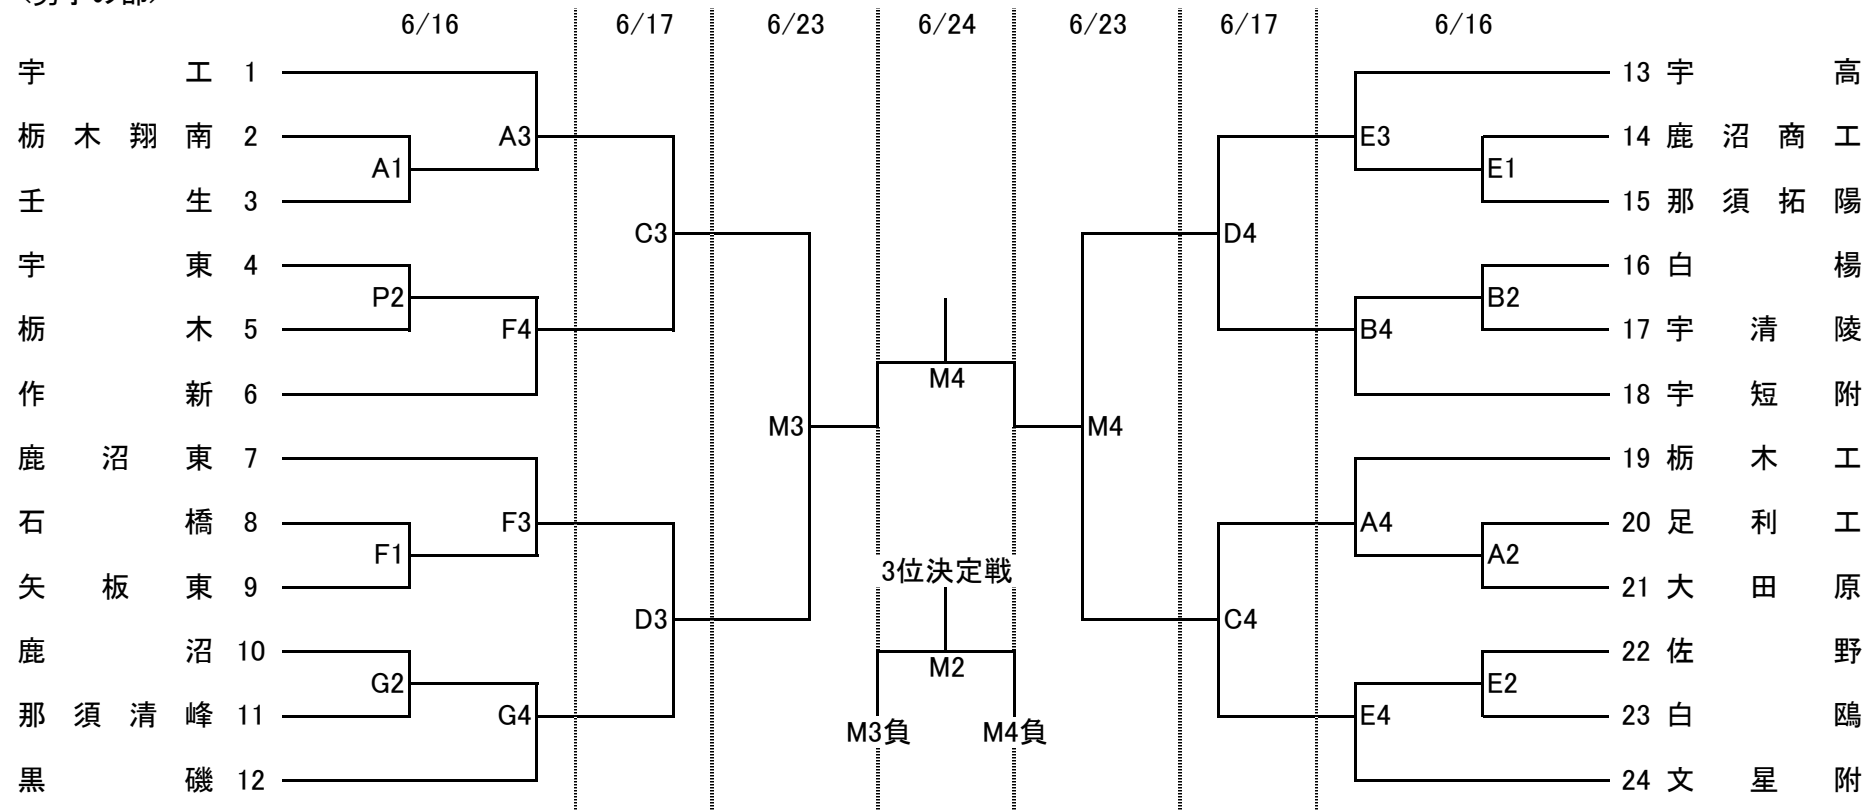

平成19年度 全国高校総合体育大会兼国民体育大会栃木県予選会

<男子の部>

【 試 合 時 間 】

第1試合. 10:00~
 第2試合. 11:30~
 第3試合. 13:00~
 第4試合. 14:30~

【 会 場 】

A・B 県体育館
 C・D 宇都宮市体育館
 E・F・G 県北体育館
 H・I 宇女高体育館
 J 小山西高体育館
 M 栃木市体育館