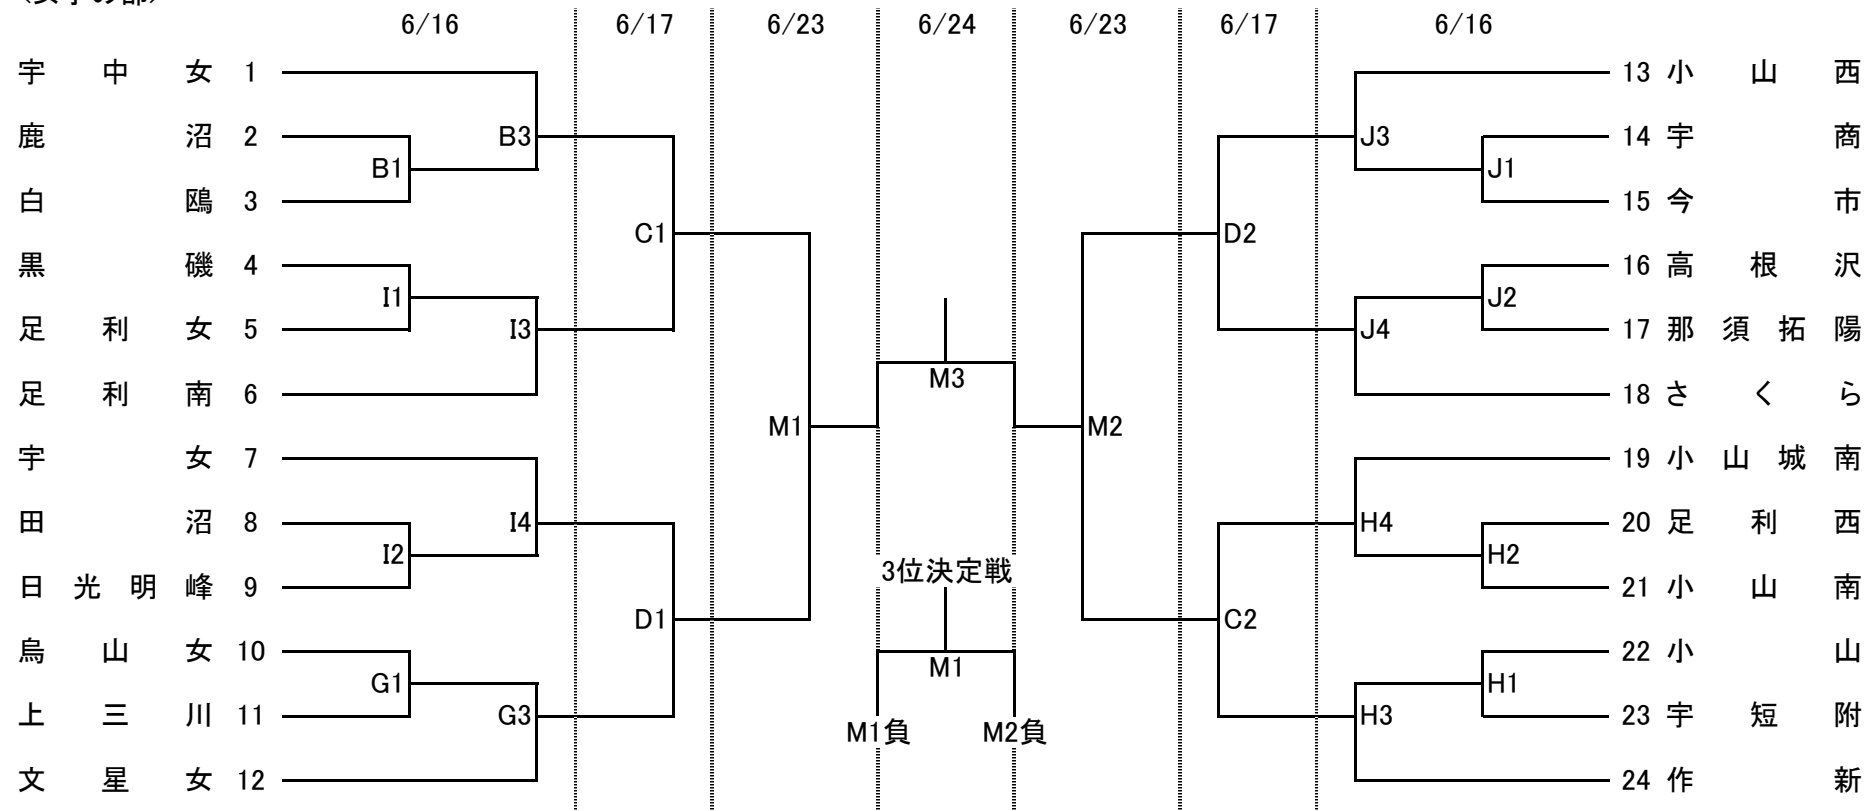

平成19年度 全国高校総合体育大会兼国民体育大会栃木県予選会

<女子の部>

【 試 合 時 間 】

第1試合. 10:00~
 第2試合. 11:30~
 第3試合. 13:00~
 第4試合. 14:30~

【 会 場 】

A・B 県体育館
 C・D 宇都宮市体育館
 E・F・G 県北体育館
 H・I 宇女高体育館
 J 小山西高体育館
 M 栃木市体育館