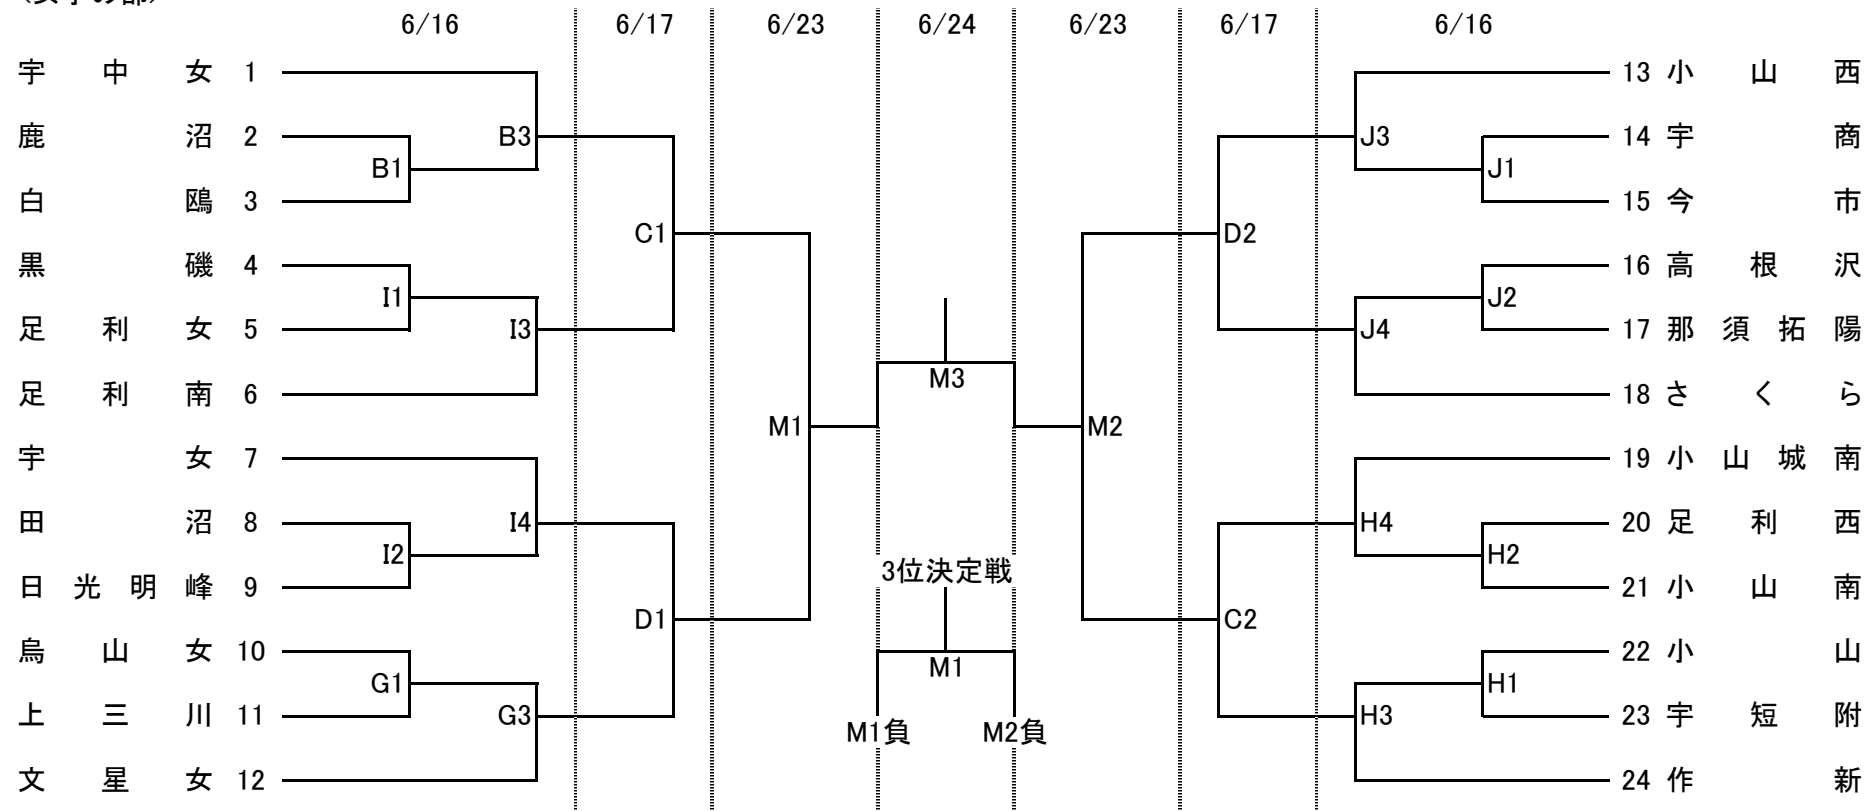

# 平成19年度 全国高校総合体育大会兼国民体育大会栃木県予選会

<女子の部>

【 試 合 時 間 】

第1試合. 10:00~  
第2試合. 11:30~  
第3試合. 13:00~  
第4試合. 14:30~

【 会 場 】

A・B 県体育館  
C・D 宇都宮市体育館  
E・F・G 県北体育館  
H・I 宇女高体育館  
J 小山西高体育館  
M 栃木市体育館