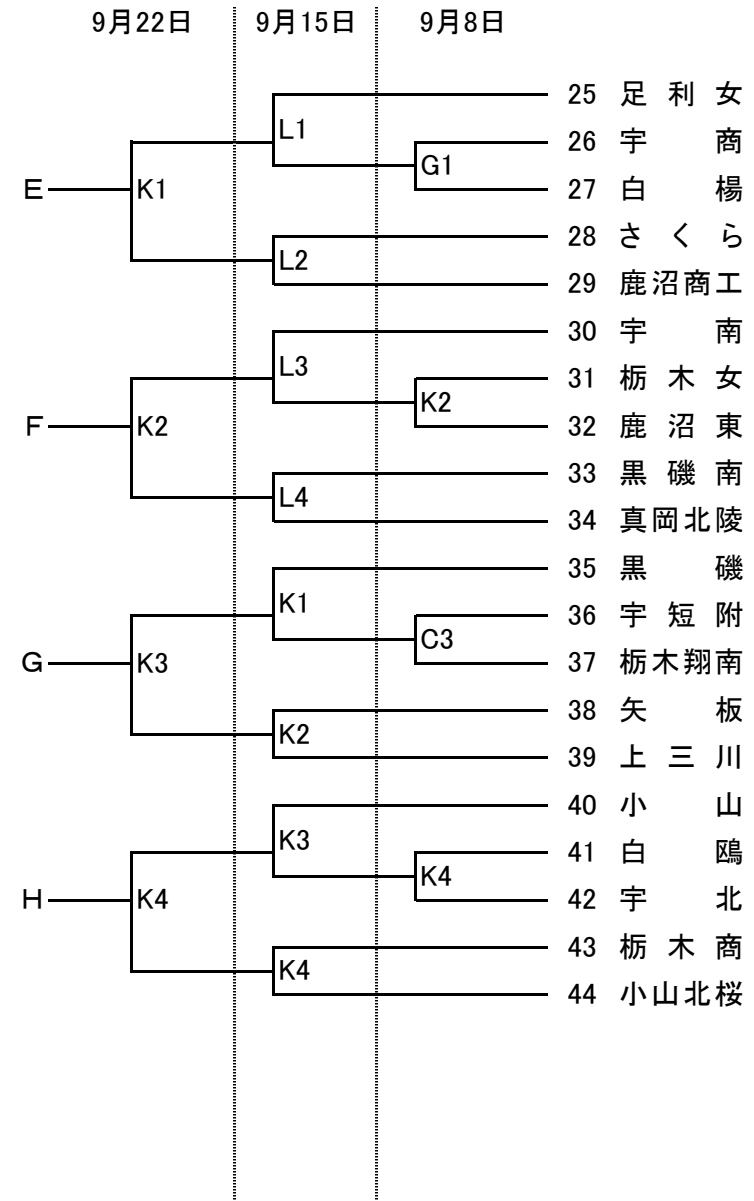

平成19年度 全国高校選抜優勝大会県予選会(一次予選)

<女子>

会場	
市	体 (A・B)
雀	宮 (C・D)
トレセン	(E・F)
県北	(G・H・I)
県南	(J・K・L)
鹿沼フォレス	(M・N・O)

開始時間	
第1試合	10:00~
第2試合	11:30~
第3試合	13:00~
第4試合	14:30~