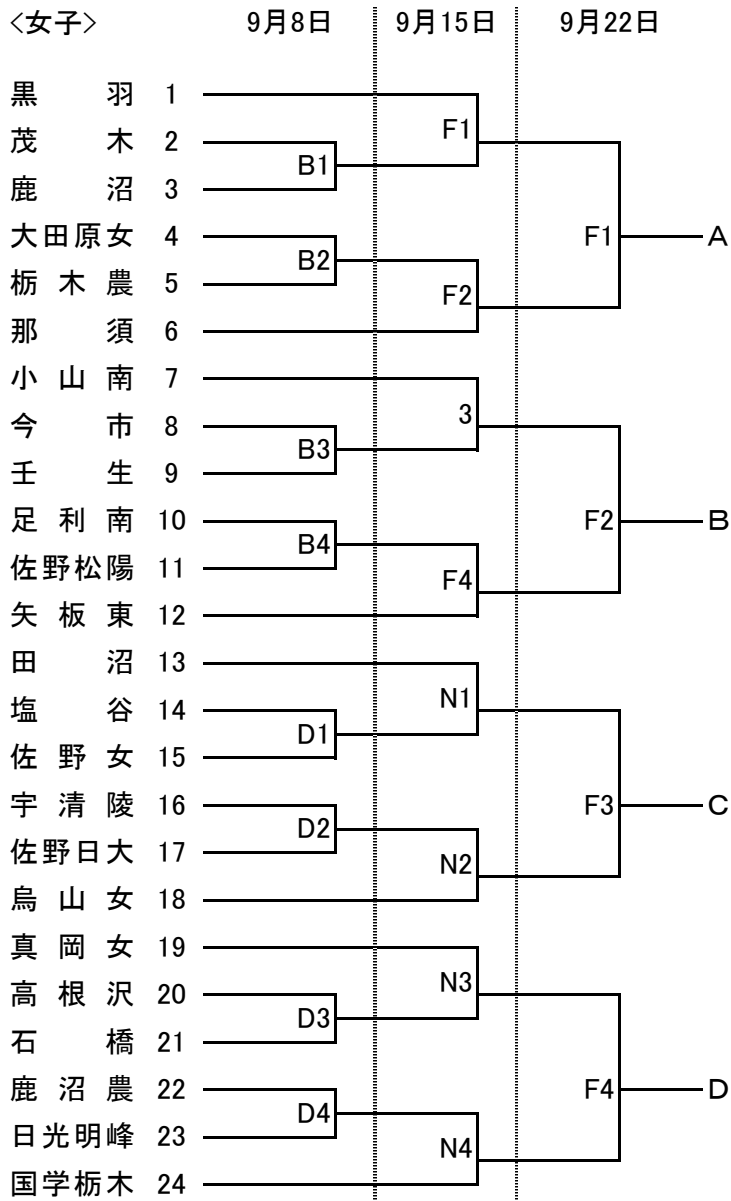

平成19年度 全国高校選抜優勝大会県予選会(一次予選)

<女子>

会場	
市	体 (A・B)
雀	宮 (C・D)
トレセン	(E・F)
県北	(G・H・I)
県南	(J・K・L)
鹿沼フォレス	(M・N・O)

開始時間	
第1試合	10:00~
第2試合	11:30~
第3試合	13:00~
第4試合	14:30~