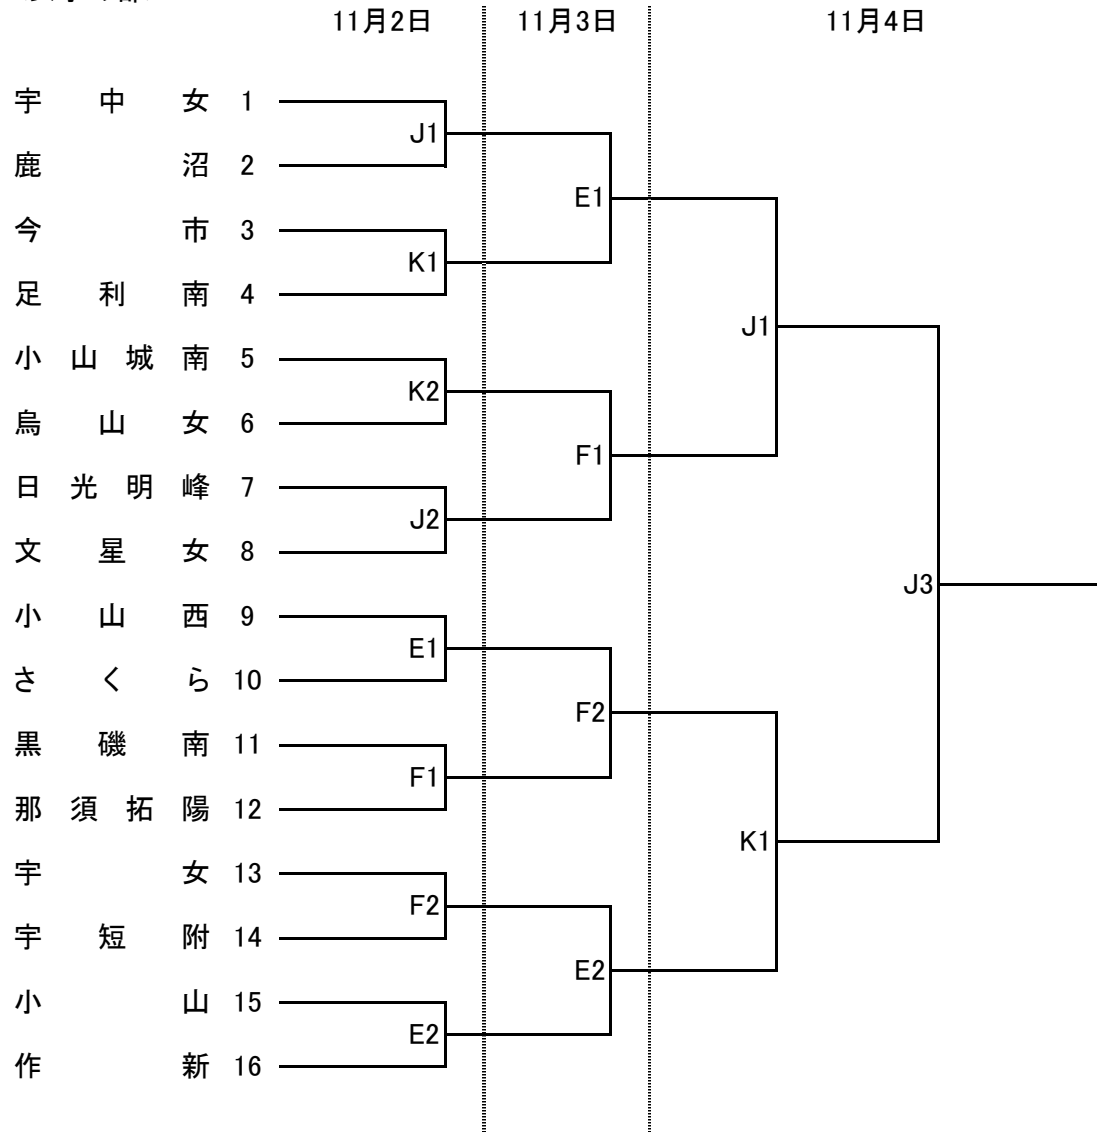

平成19年度 全国高校選抜優勝大会県予選会(二次予選)

<女子の部>

会場	
トレセン	E・F
県南体育館	J・K

試合時間	
1	10:00~
2	11:30~
3	13:00~
4	14:30~