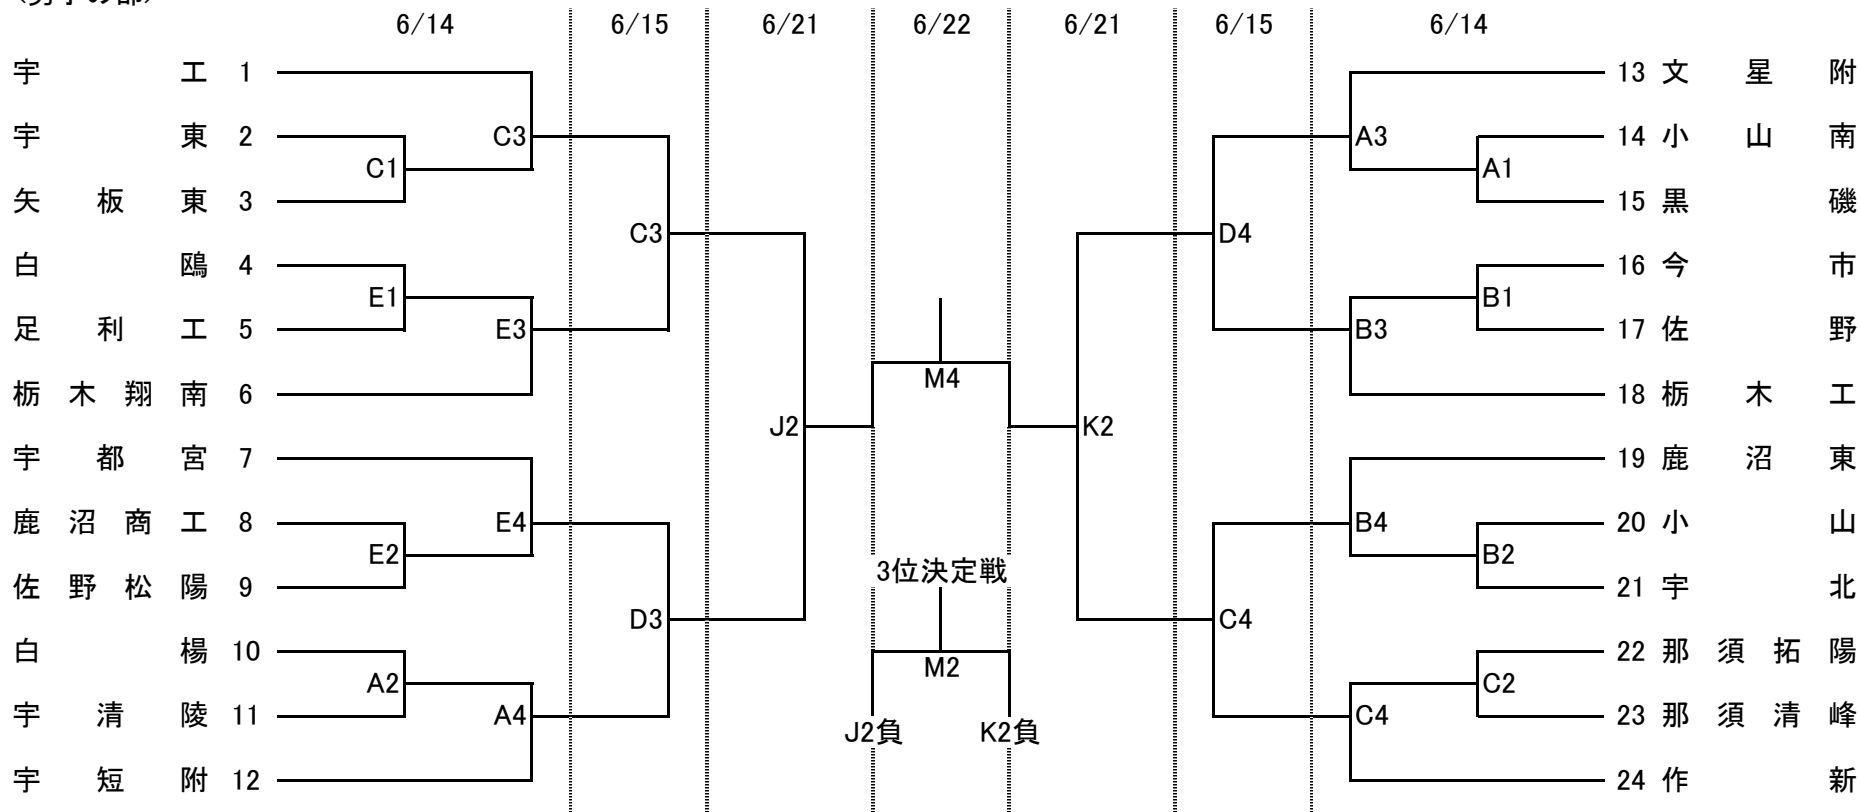

# 平成20年度 全国高校総体県予選会兼国民体育大会県予選会

<男子の部>

【 試 合 時 間 】

第1試合. 10:00~  
第2試合. 11:30~  
第3試合. 13:00~  
第4試合. 14:30~

【 会 場 】

A・B 雀宮体育館  
C・D・E 栃木市体育館  
F・G 宇女高体育館  
H 小山西高体育館  
J・K 宇都宮市体育館  
M 県北体育館