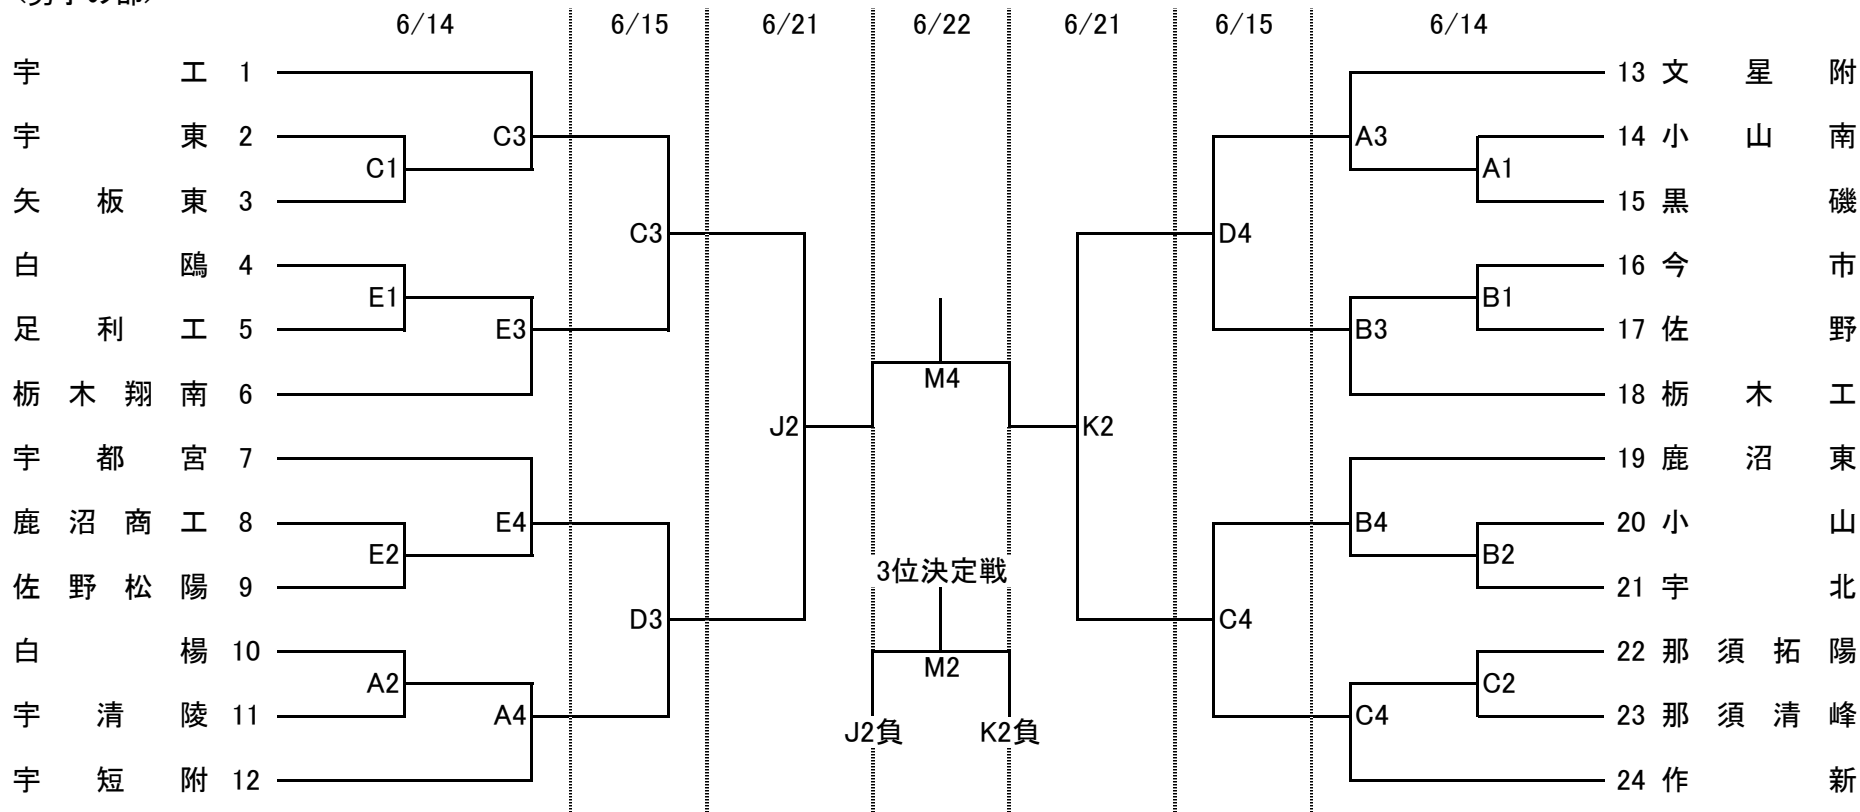

平成20年度 全国高校総体県予選会兼国民体育大会県予選会

<男子の部>

【 試 合 時 間 】

第1試合. 10:00~
 第2試合. 11:30~
 第3試合. 13:00~
 第4試合. 14:30~

【 会 場 】

A・B 雀宮体育館
 C・D・E 栃木市体育館
 F・G 宇女高体育館
 H 小山西高体育館
 J・K 宇都宮市体育館
 M 県北体育館