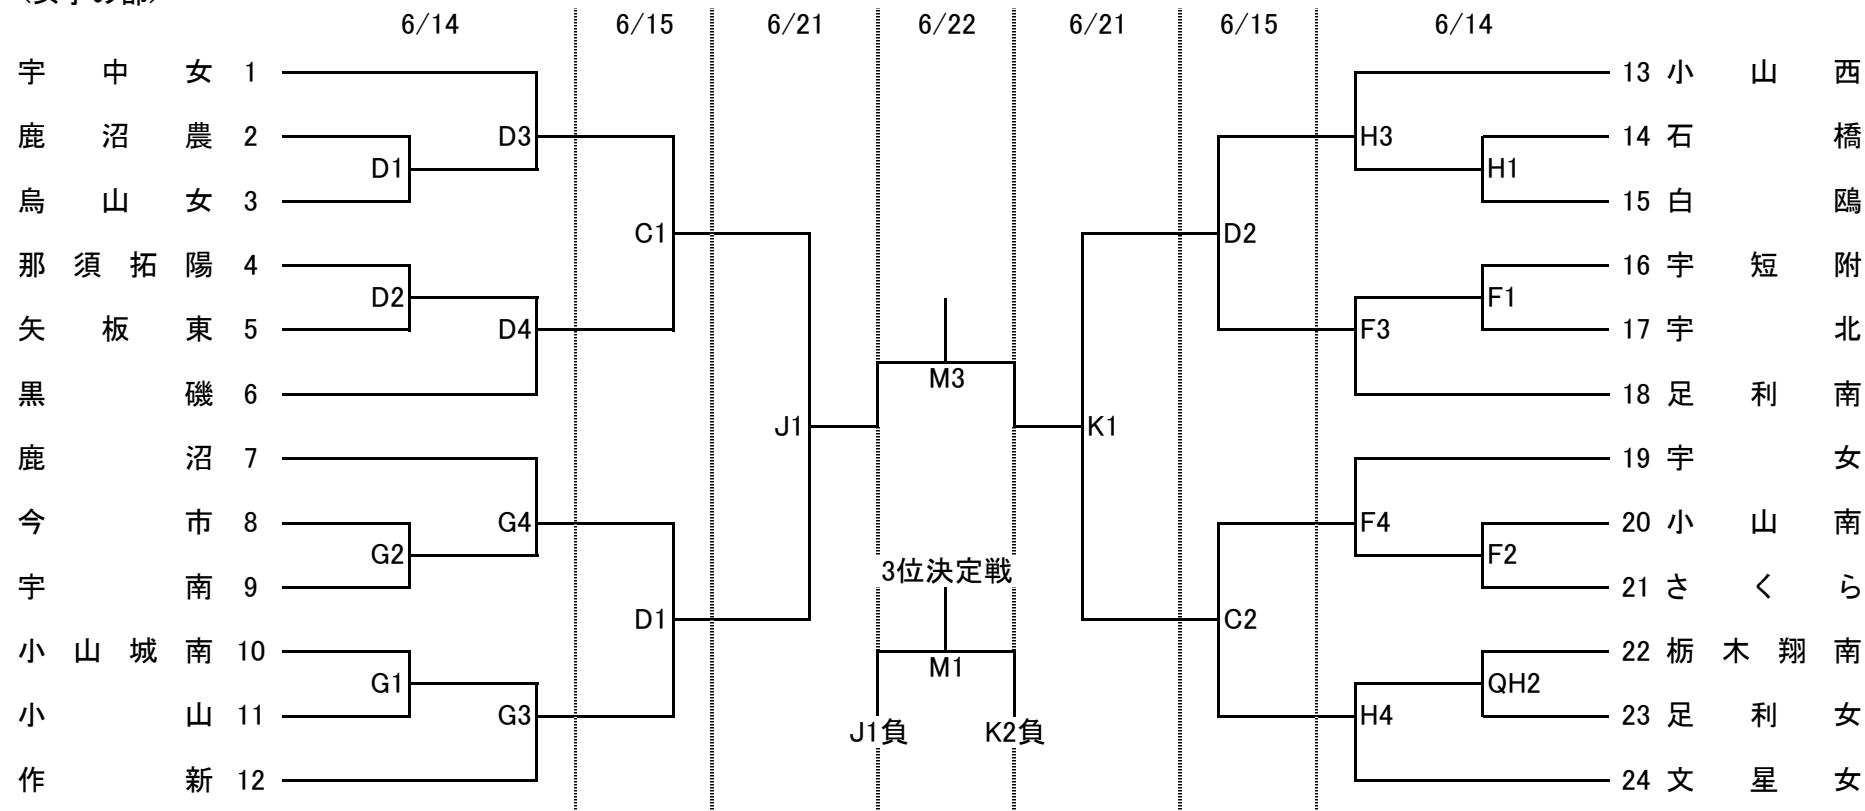

# 平成20年度 全国高校総体県予選会兼国民体育大会県予選会

<女子の部>

【 試 合 時 間 】

第1試合. 10:00~  
 第2試合. 11:30~  
 第3試合. 13:00~  
 第4試合. 14:30~

【 会 場 】

A・B 雀宮体育館  
 C・D・E 栃木市体育館  
 F・G 宇女高体育館  
 H 小山西高体育館  
 J・K 宇都宮市体育館  
 M 県北体育館