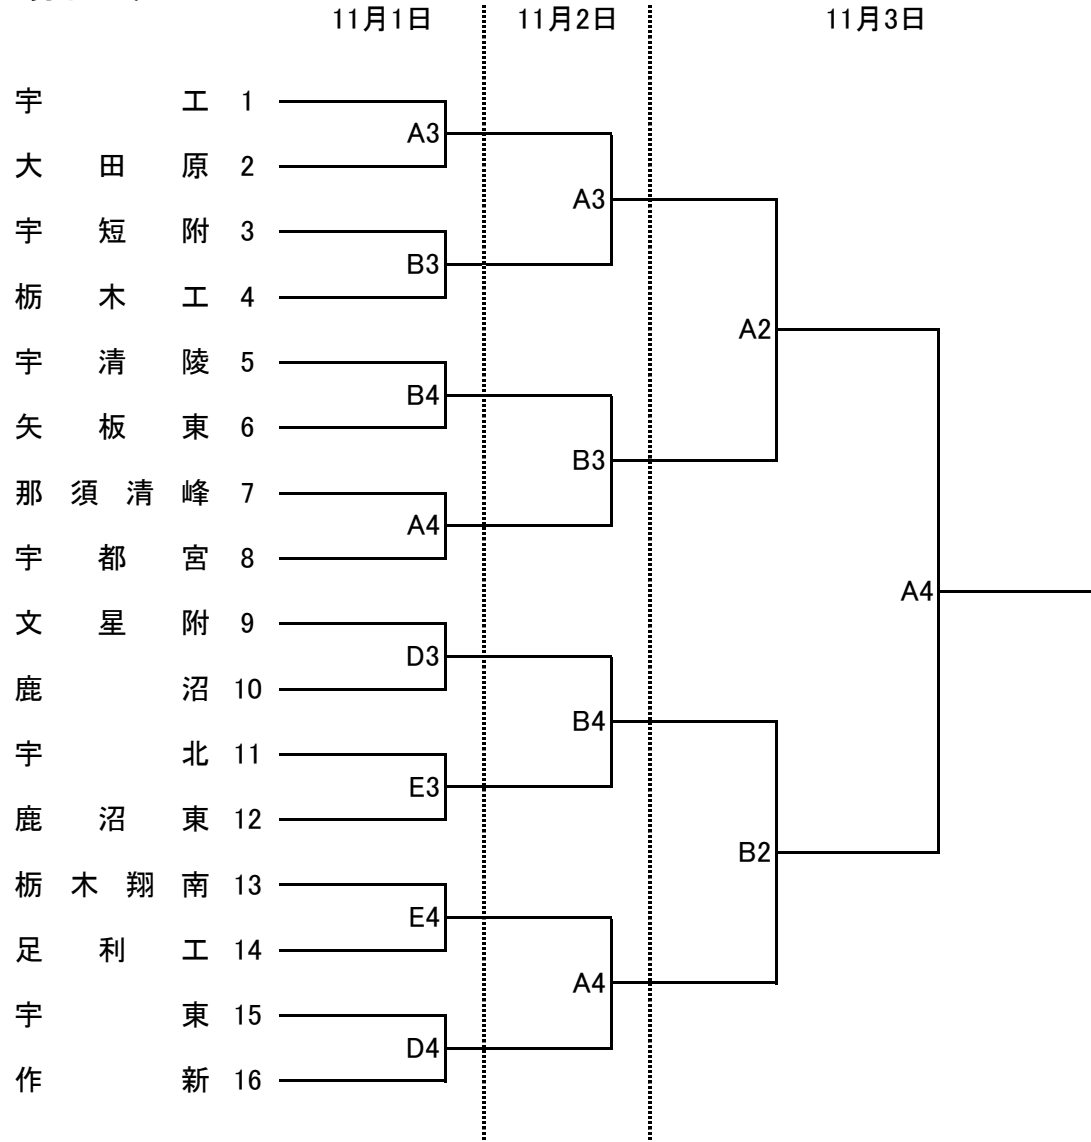

平成20年度 全国高校選抜優勝大会県予選会(二次予選)

<男子の部>

会場	
栃木市体育館	A・B・C
トレセン	D・E
県北体育館	F・G・H
鹿沼フォレスト	I・J・K
西那須野	L・M

試合時間	
1	10:00~
2	11:30~
3	13:00~
4	14:30~