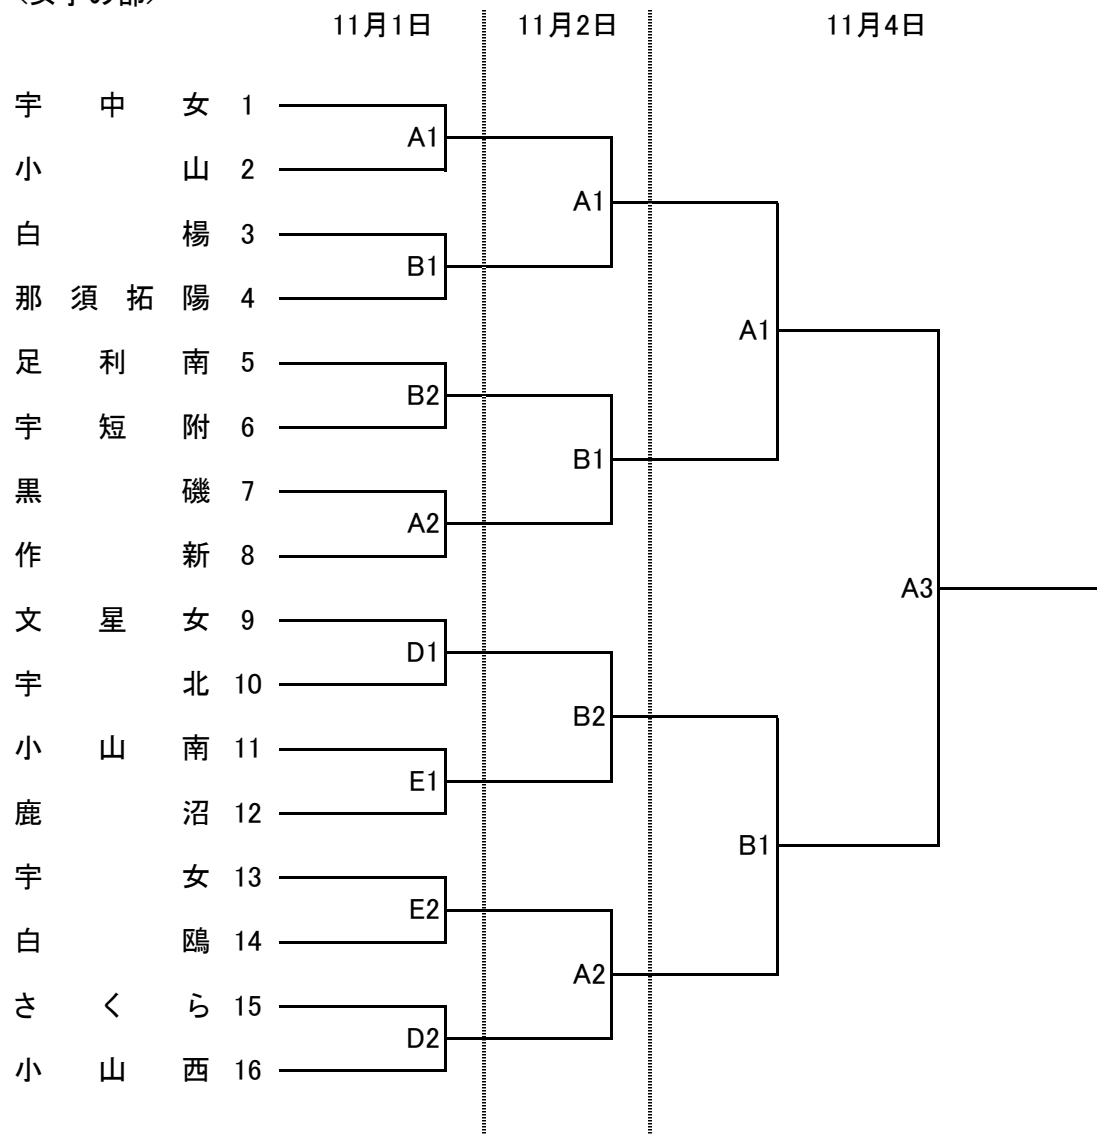

# 平成20年度 全国高校選抜優勝大会県予選会(二次予選)

<女子の部>

会場	
栃木市体育館	A・B・C
トレセン	D・E
県北体育館	F・G・H
鹿沼フォレスト	I・J・K
西那須野	L・M

試合時間	
1	10:00~
2	11:30~
3	13:00~
4	14:30~