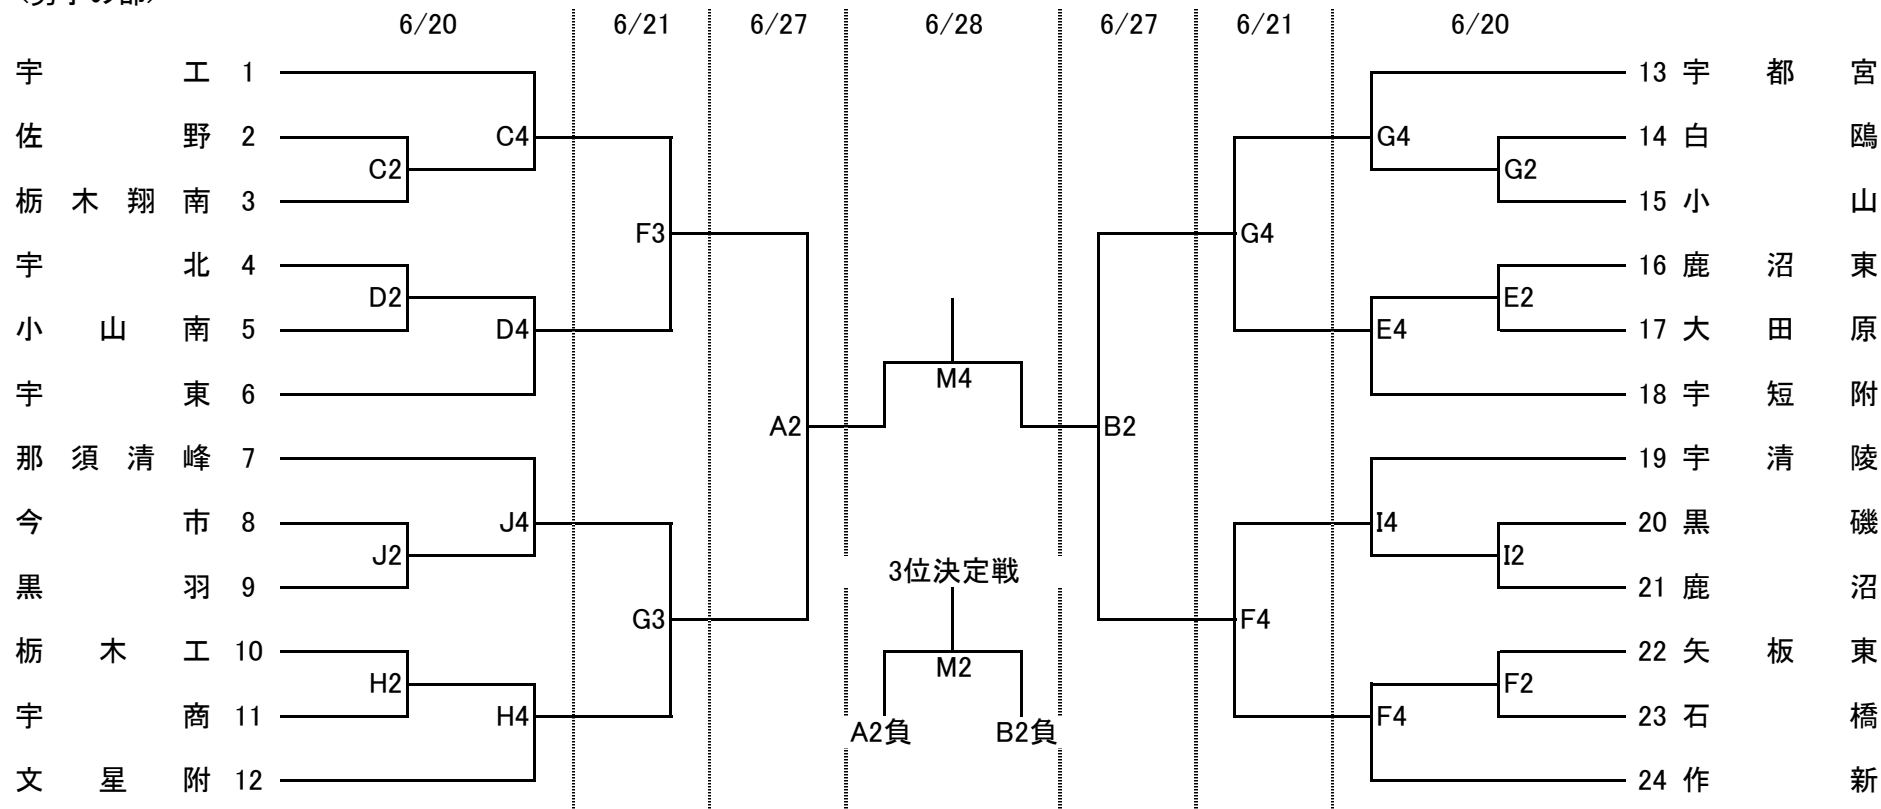

平成21年度 全国高校総体県予選会兼国民体育大会県予選会

<男子の部>

【 試 合 時 間 】
 第1試合. 10:00~
 第2試合. 11:30~
 第3試合. 13:00~
 第4試合. 14:30~

【 会 場 】
 A・B・M 栃木市体育館
 C・D・E 宇都宮市体育館
 F・G・H 県北体育館
 I・J 西那須野体育館