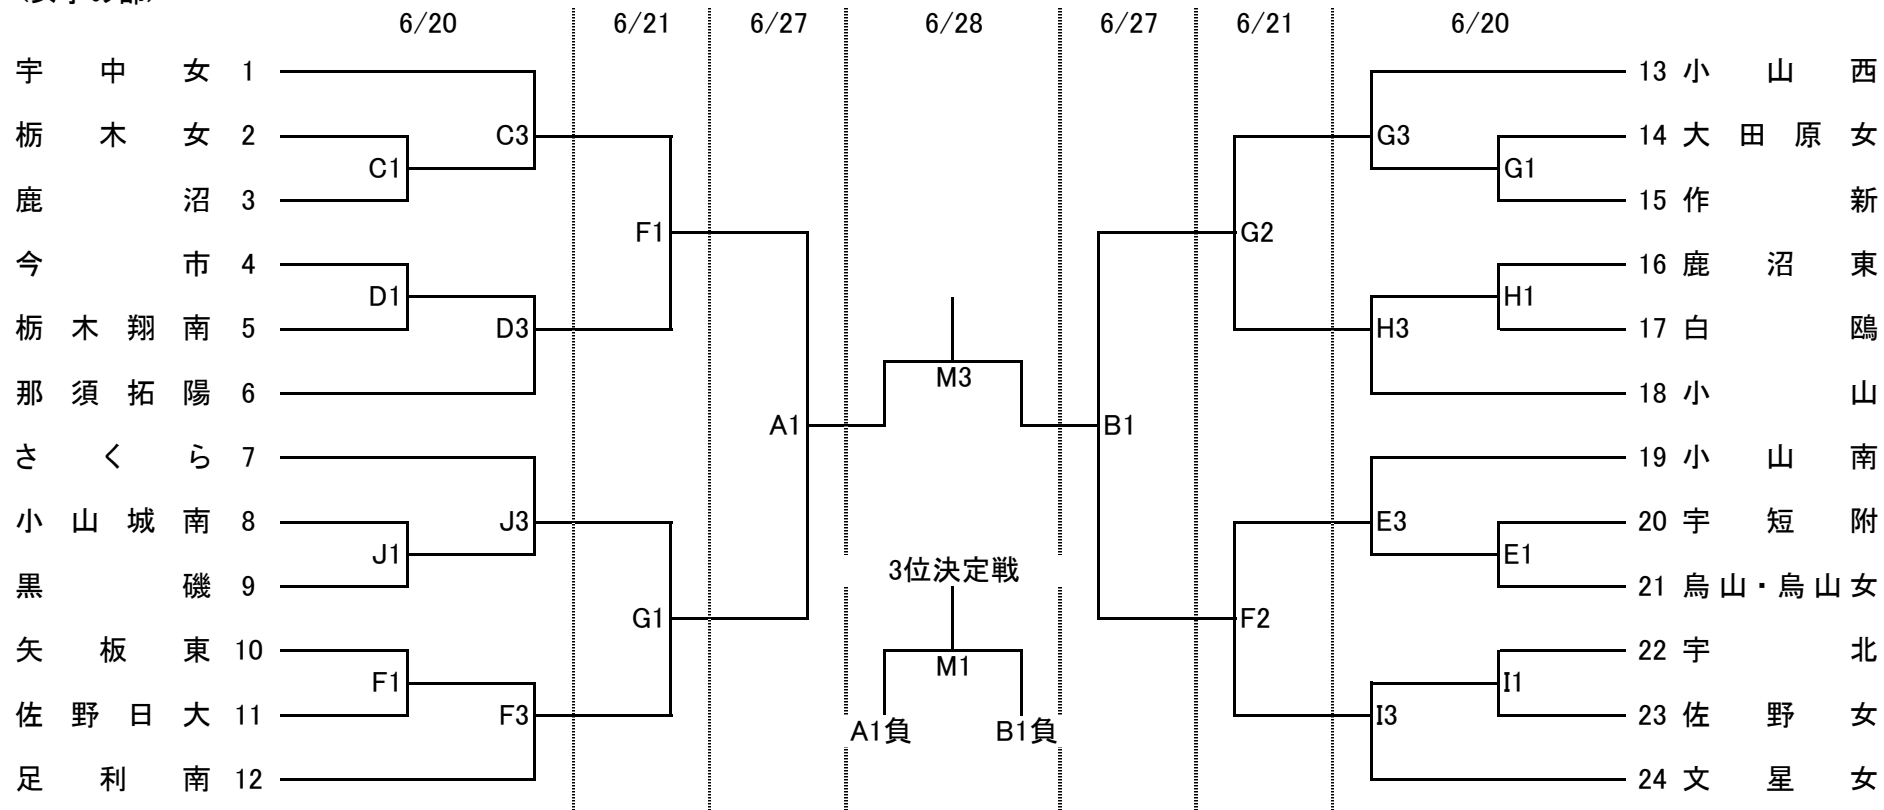

平成21年度 全国高校総体県予選会兼国民体育大会県予選会

<女子の部>

【 試 合 時 間 】

第1試合. 10:00~
 第2試合. 11:30~
 第3試合. 13:00~
 第4試合. 14:30~

【 会 場 】

A・B・M 栃木市体育館
 C・D・E 宇都宮市体育館
 F・G・H 県北体育館
 I・J 西那須野体育館