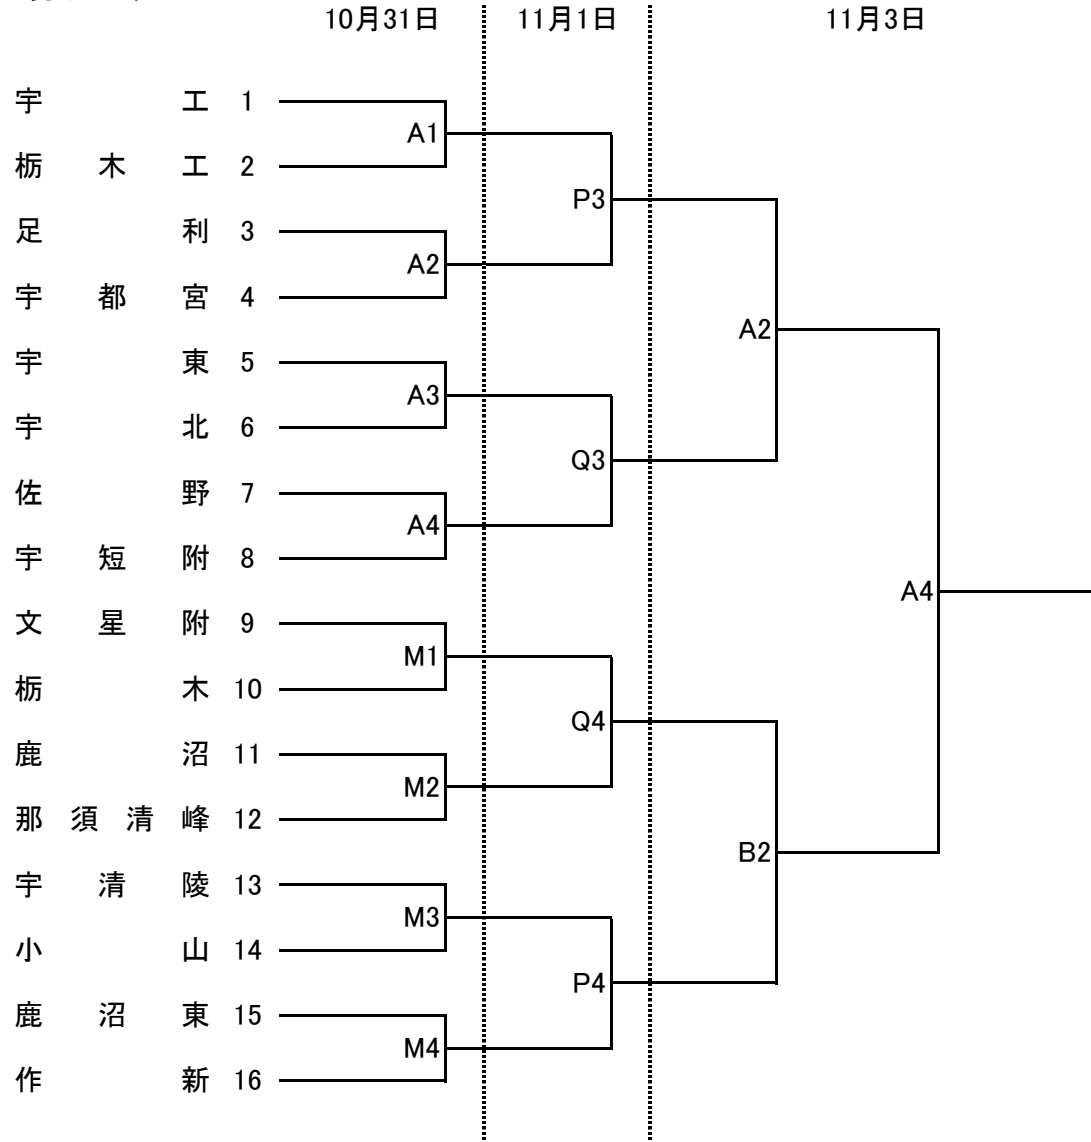

平成21年度 全国高校選抜優勝大会県予選会(二次予選)

<男子の部>

会場	
栃木市体育館	A・B
県体育館	D・E
清原体育館	F・G・H
雀宮体育館	I・J
トレセン	K・L
県南体育館	M・N・O
県北体育館	P・Q

試合時間	
1	10:00~
2	11:30~
3	13:00~
4	14:30~