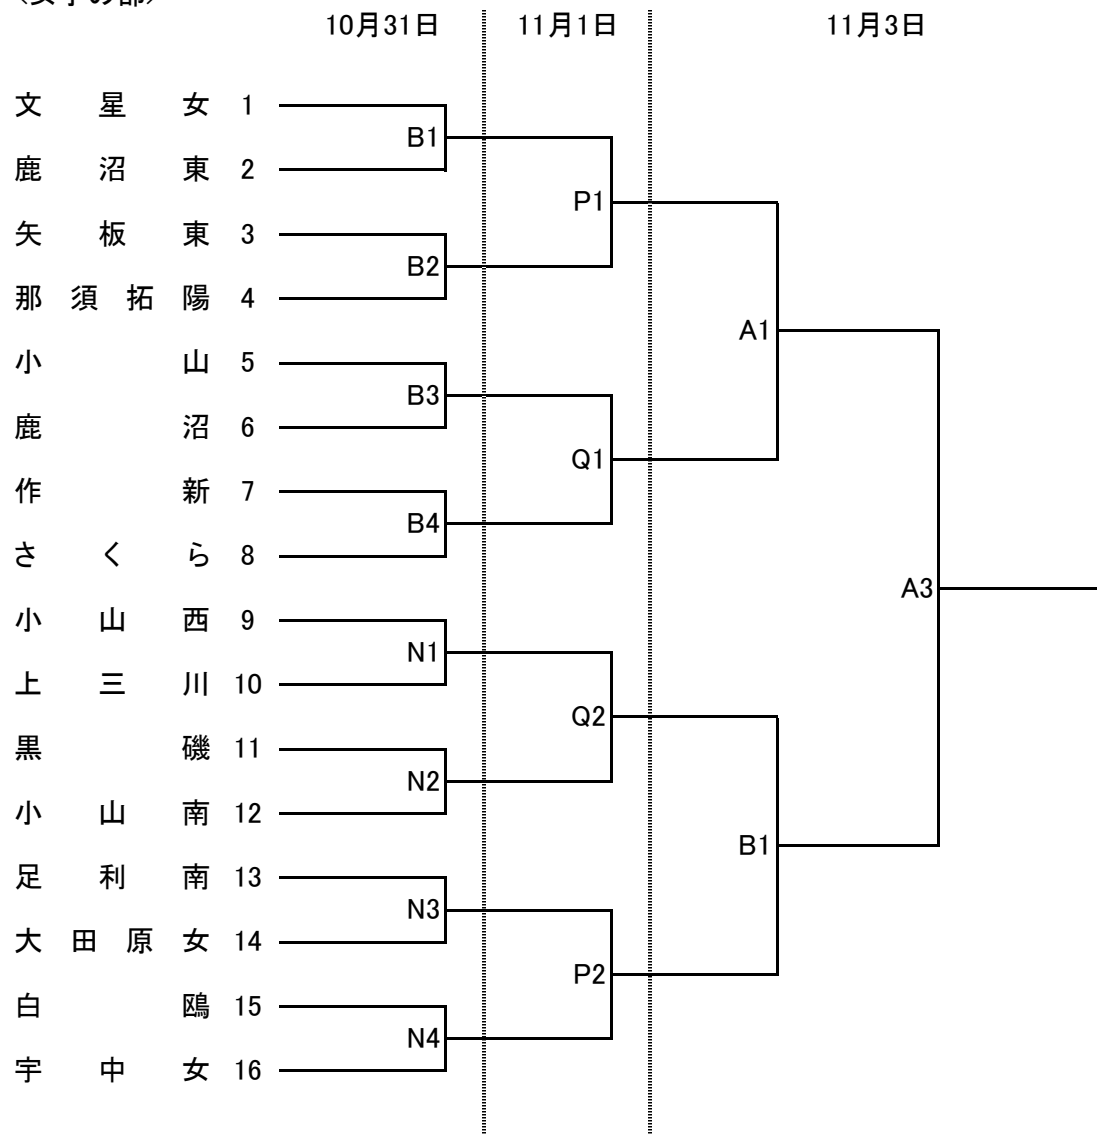

# 平成21年度 全国高校選抜優勝大会県予選会(二次予選)

<女子の部>

会場	
栃木市体育館	A・B
県体育館	D・E
清原体育館	F・G・H
雀宮体育館	I・J
トレセン	K・L
県南体育館	M・N・O
県北体育館	P・Q

試合時間	
1	10:00~
2	11:30~
3	13:00~
4	14:30~