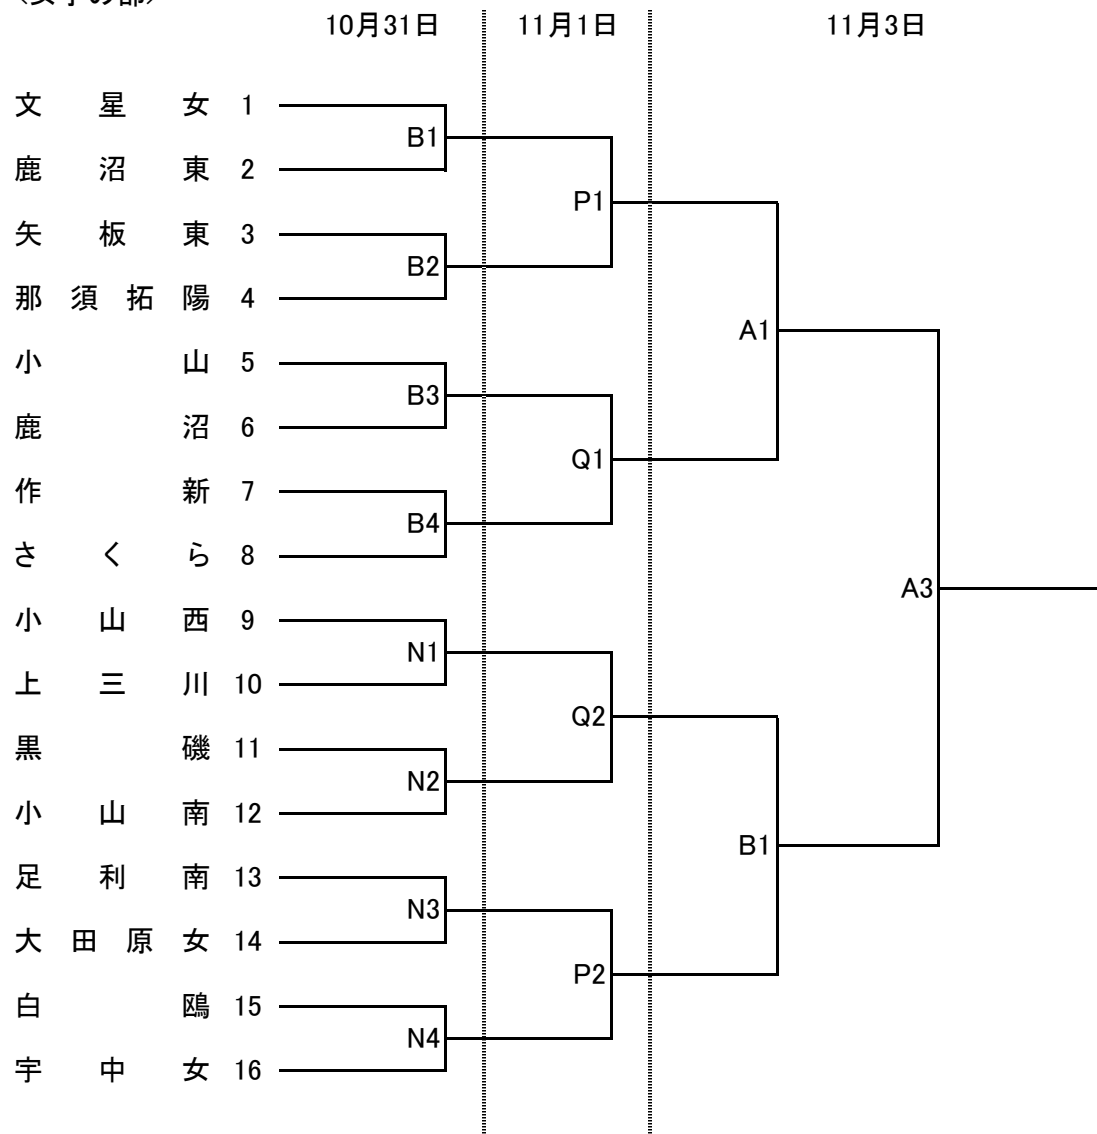

平成21年度 全国高校選抜優勝大会県予選会(二次予選)

<女子の部>

会場	
栃木市体育館	A・B
県体育館	D・E
清原体育館	F・G・H
雀宮体育館	I・J
トレセン	K・L
県南体育館	M・N・O
県北体育館	P・Q

試合時間	
1	10:00~
2	11:30~
3	13:00~
4	14:30~