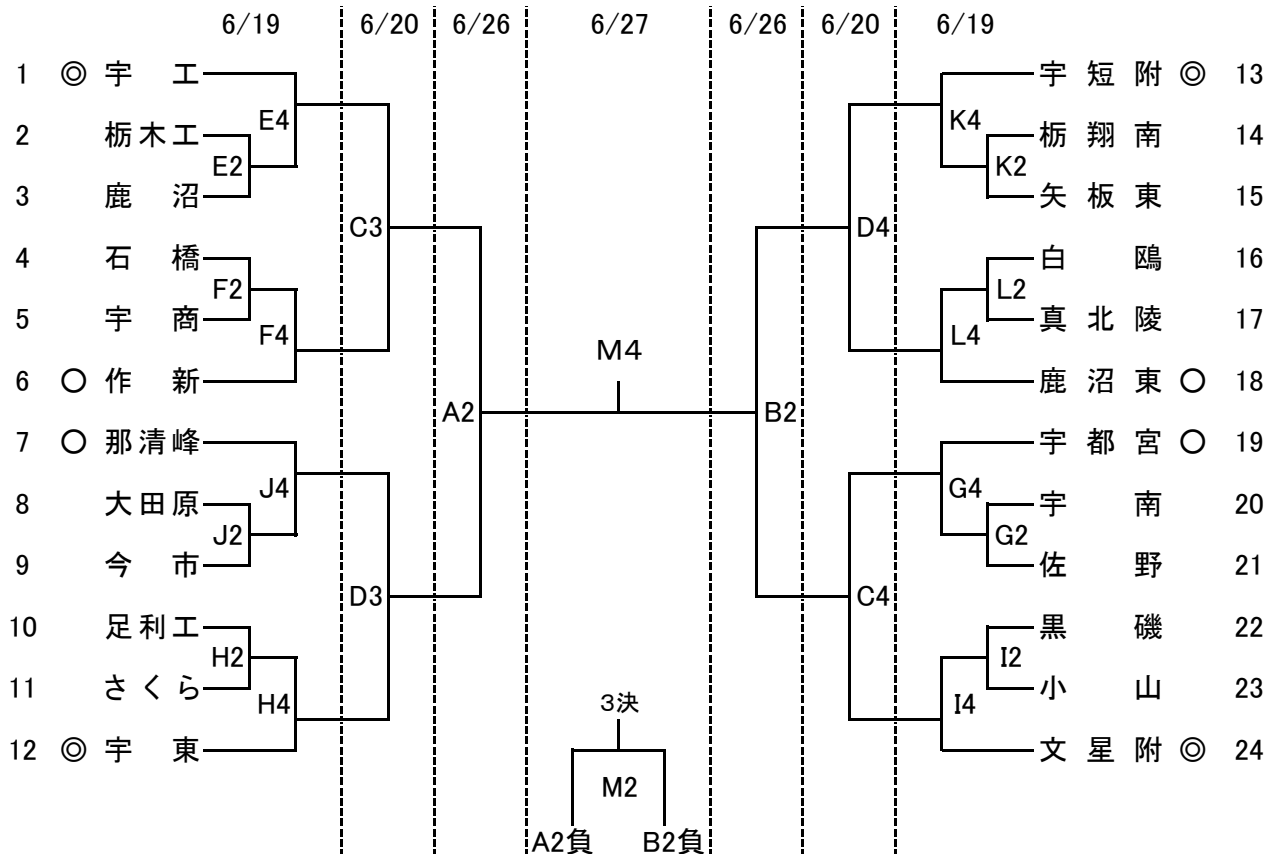

平成22年度 全国高等学校総合体育大会バスケットボール選手権大会 兼 国民体育大会バスケットボール大会栃木県予選会

【男子】

【女子】

試合時間	
1.	10:00~
2.	11:30~
3.	13:00~
4.	14:30~

会 場	
M	県体育館
A・B	鹿沼フォレストアリーナ
C・D	県北体育館
E・F・G	清原体育館
H・I	氏家体育館
J・K	矢板東高
L	小山西高