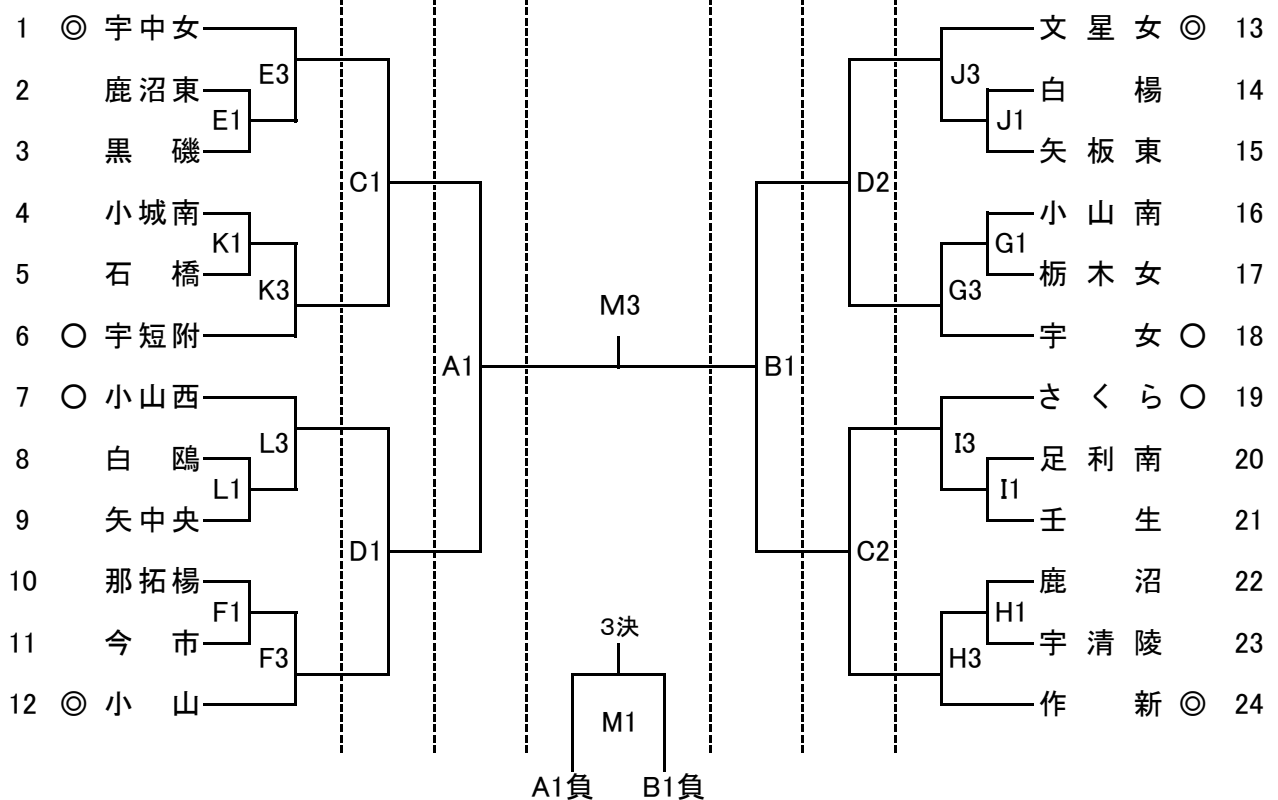

平成22年度 全国高等学校総合体育大会バスケットボール選手権大会 兼 国民体育大会バスケットボール大会栃木県予選会

【男子】

【女子】

試合時間	
1.	10:00~
2.	11:30~
3.	13:00~
4.	14:30~

会 場	
M	県体育館
A・B	鹿沼フォレストアリーナ
C・D	県北体育館
E・F・G	清原体育館
H・I	氏家体育館
J・K	矢板東高
L	小山西高