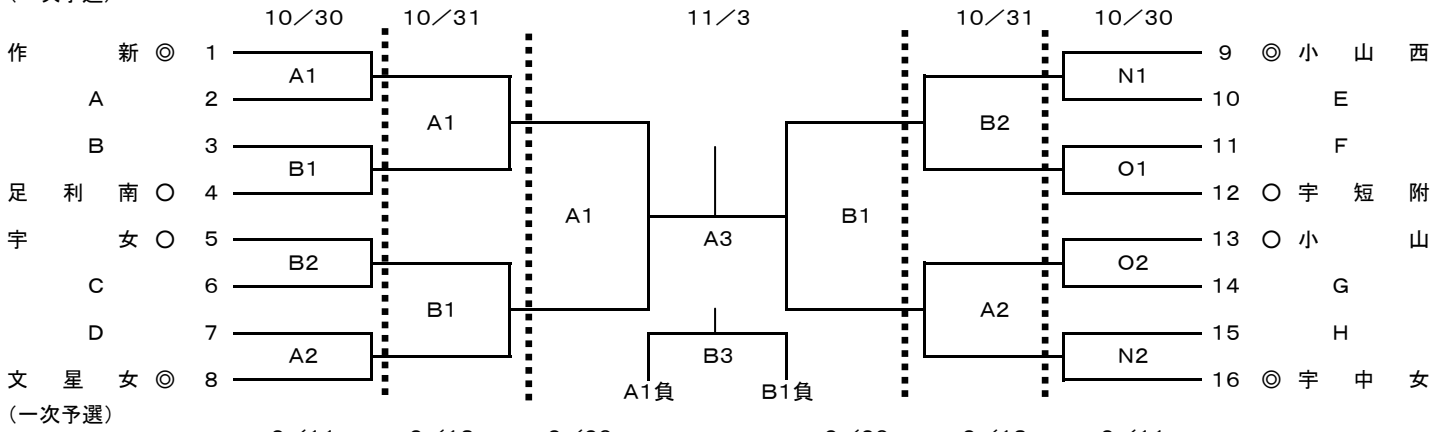

平成22年度 全国高校バスケットボール選抜優勝大会栃木県予選会(女子)

(二次予選)

(一次予選)

試合時間	
1.	10:00~
2.	11:30~
3.	13:00~
4.	14:30~

会場	
A. B → 栃市体	K. L → 清原
D. E → 県体	N. O → トレセン
F. G → 宇市体	P. Q → 大田原
H. I → 鹿沼フォレスト	R. S → 氏家