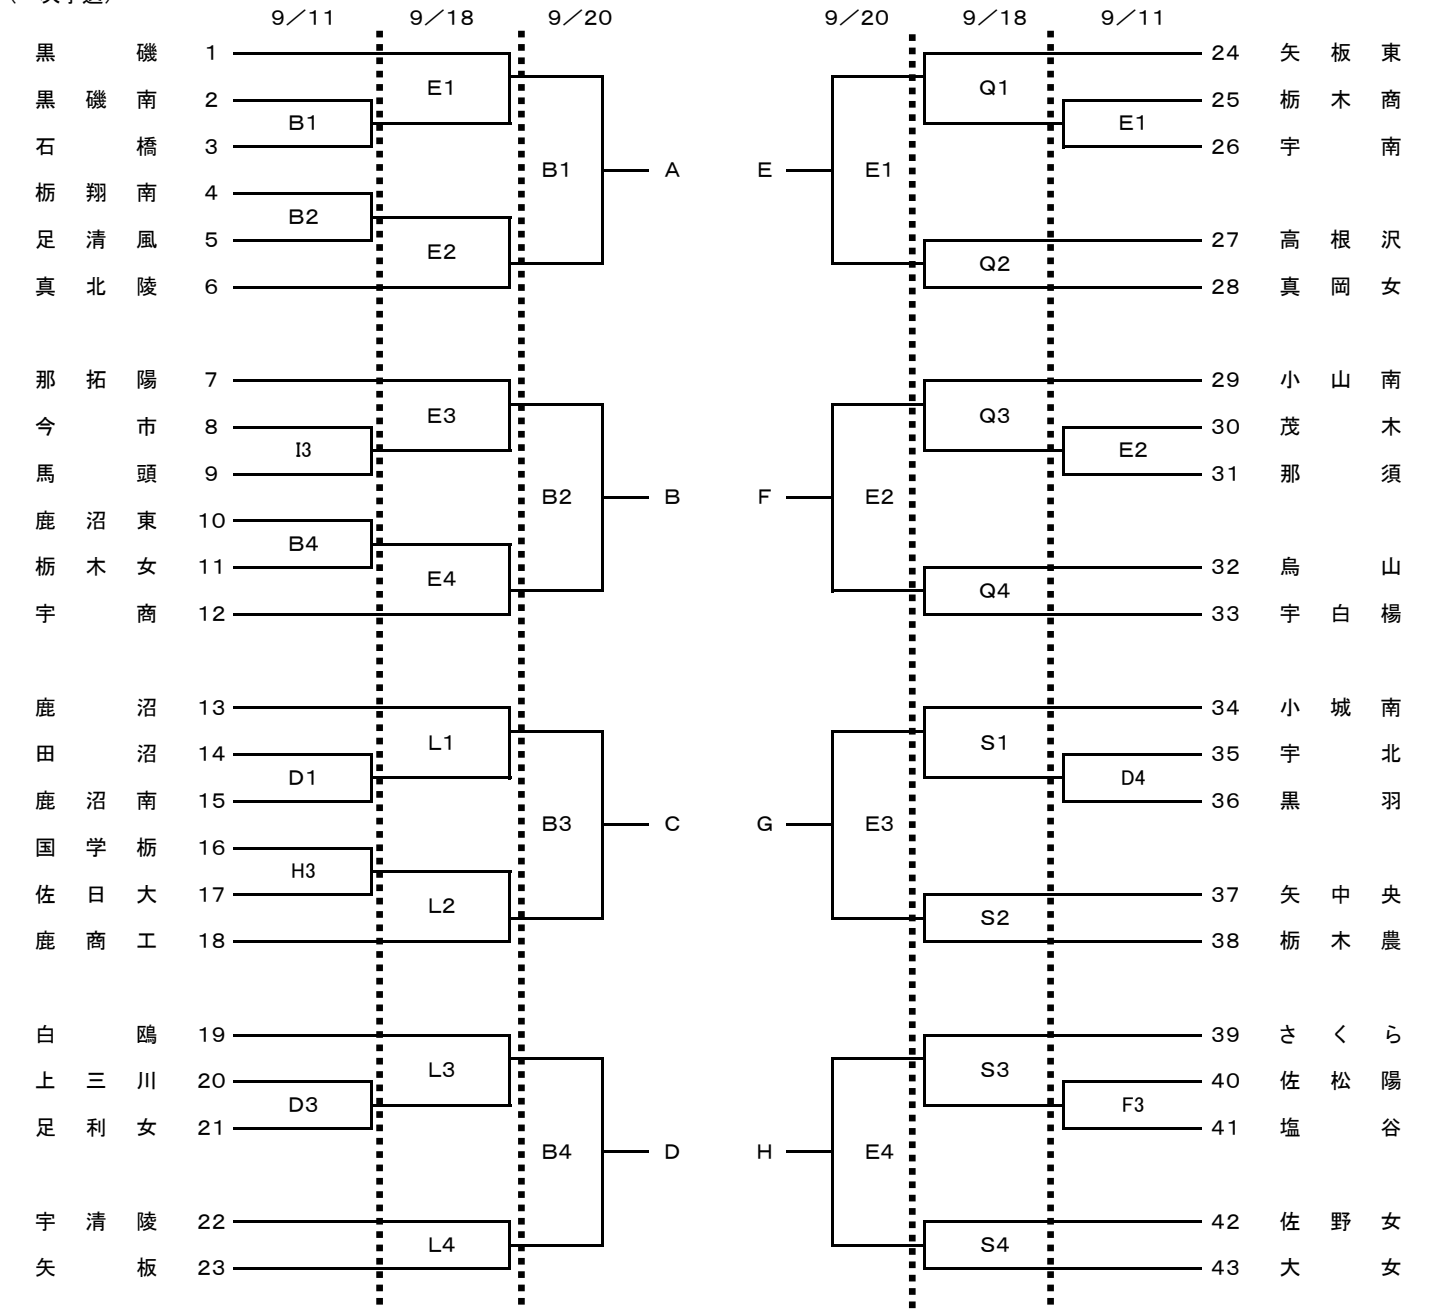

平成22年度 全国高校バスケットボール選抜優勝大会栃木県予選会(女子)

(二次予選)

試合時間	
1.	10:00~
2.	11:30~
3.	13:00~
4.	14:30~

会 場	
A. B → 栃市体	K. L → 清原
D. E → 県体	N. O → トレセン
F. G → 宇市体	P. Q → 大田原
H. I → 鹿沼フォレスト	R. S → 氏家