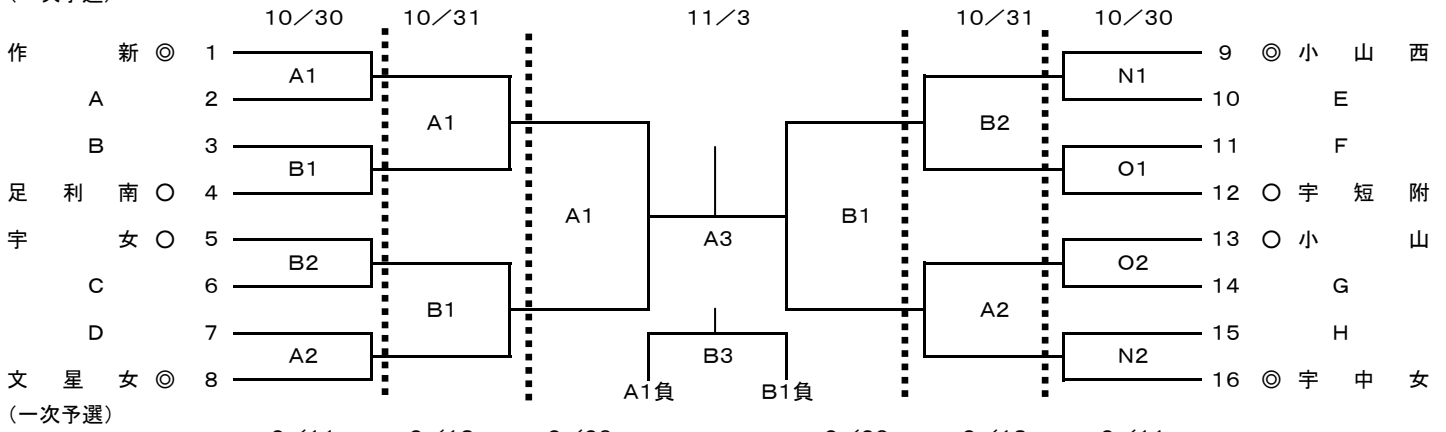

平成22年度 全国高校バスケットボール選抜優勝大会栃木県予選会(女子)

(二次予選)

試合時間	
1.	10:00~
2.	11:30~
3.	13:00~
4.	14:30~

会 場	
A. B → 栃市体	K. L → 清原
D. E → 県体	N. O → トレセン
F. G → 宇市体	P. Q → 大田原
H. I → 鹿沼フォレスト	R. S → 氏家