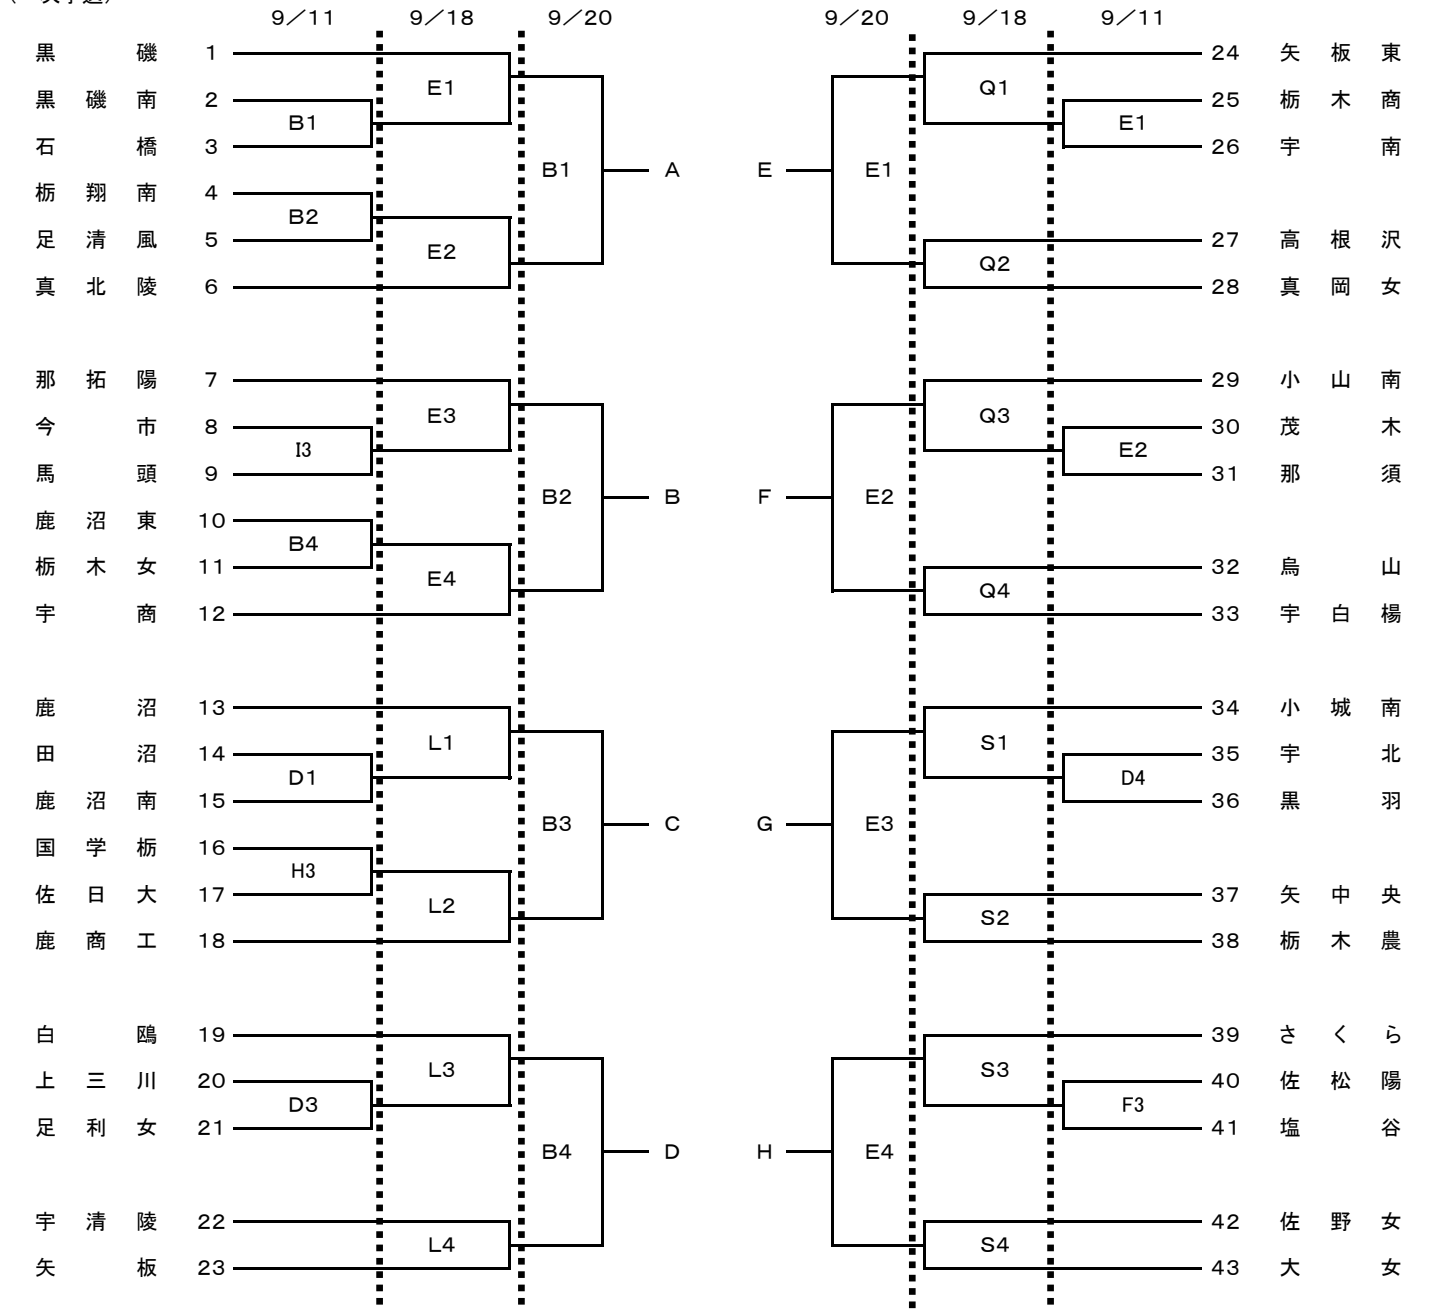

平成22年度 全国高校バスケットボール選抜優勝大会栃木県予選会(女子)

(二次予選)

(一次予選)

試合時間	
1.	10:00~
2.	11:30~
3.	13:00~
4.	14:30~

会場	
A. B → 栃市体	K. L → 清原
D. E → 県体	N. O → トレセン
F. G → 宇市体	P. Q → 大田原
H. I → 鹿沼フォレスト	R. S → 氏家