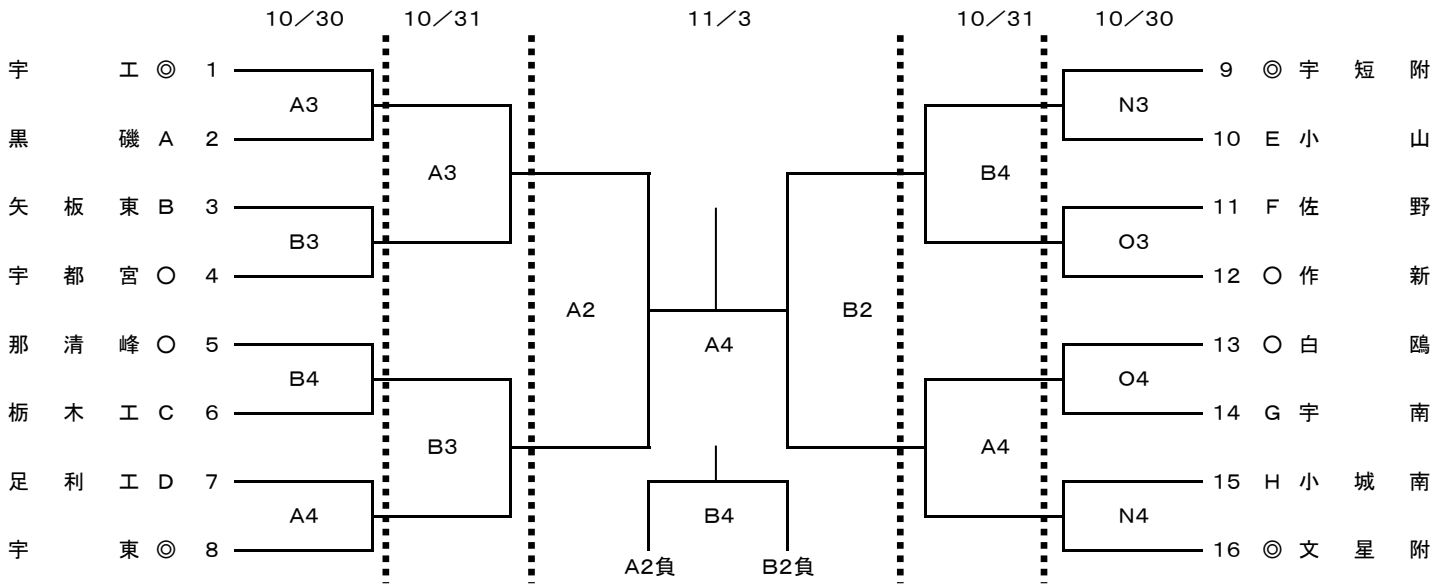

平成22年度 全国高校バスケットボール選抜優勝大会栃木県予選会(男子)

(二次予選)

平成22年度 全国高校バスケットボール選抜優勝大会栃木県予選会(女子)

(二次予選)

試合時間	
1.	10:00~
2.	11:30~
3.	13:00~
4.	14:30~

会場	
A. B → 栃市体	K. L → 清原
D. E → 県体	N. O → トレセン
F. G → 宇市体	P. Q → 大田原
H. I → 鹿沼フォレスト	R. S → 氏家