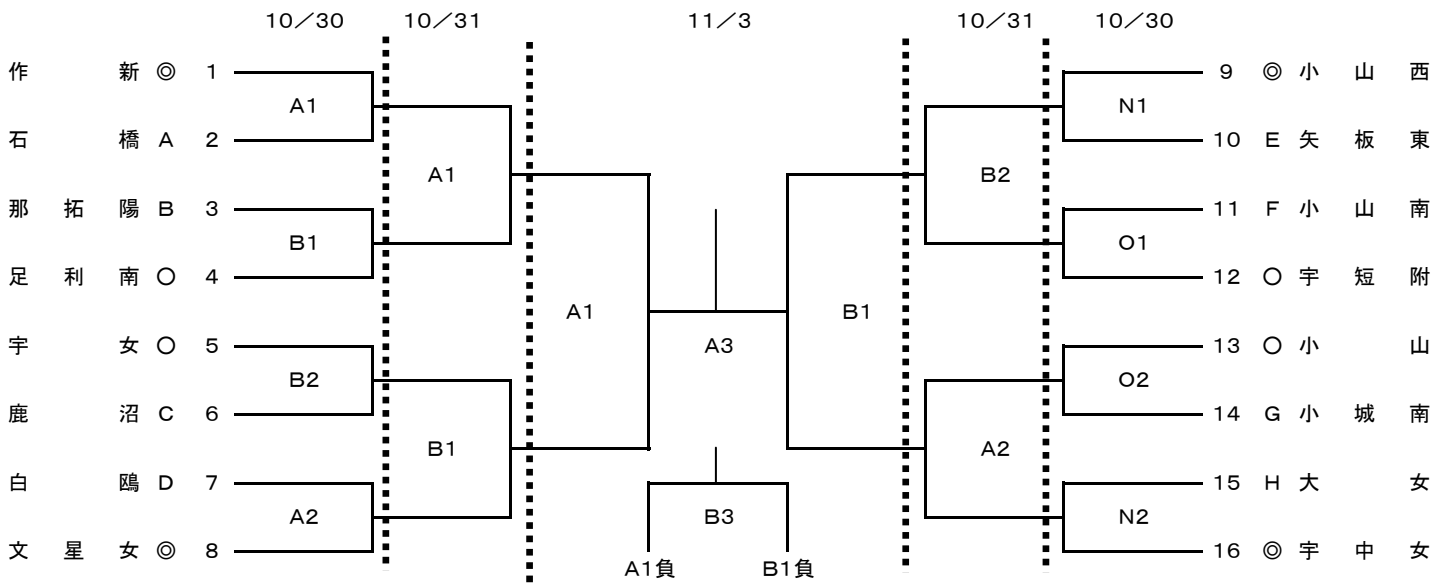

平成22年度 全国高校バスケットボール選抜優勝大会栃木県予選会(男子)

(二次予選)

平成22年度 全国高校バスケットボール選抜優勝大会栃木県予選会(女子)

(二次予選)

試合時間	
1.	10:00~
2.	11:30~
3.	13:00~
4.	14:30~

会場	
A. B → 栃市体	K. L → 清原
D. E → 県体	N. O → トレセン
F. G → 宇市体	P. Q → 大田原
H. I → 鹿沼フォレスト	R. S → 氏家