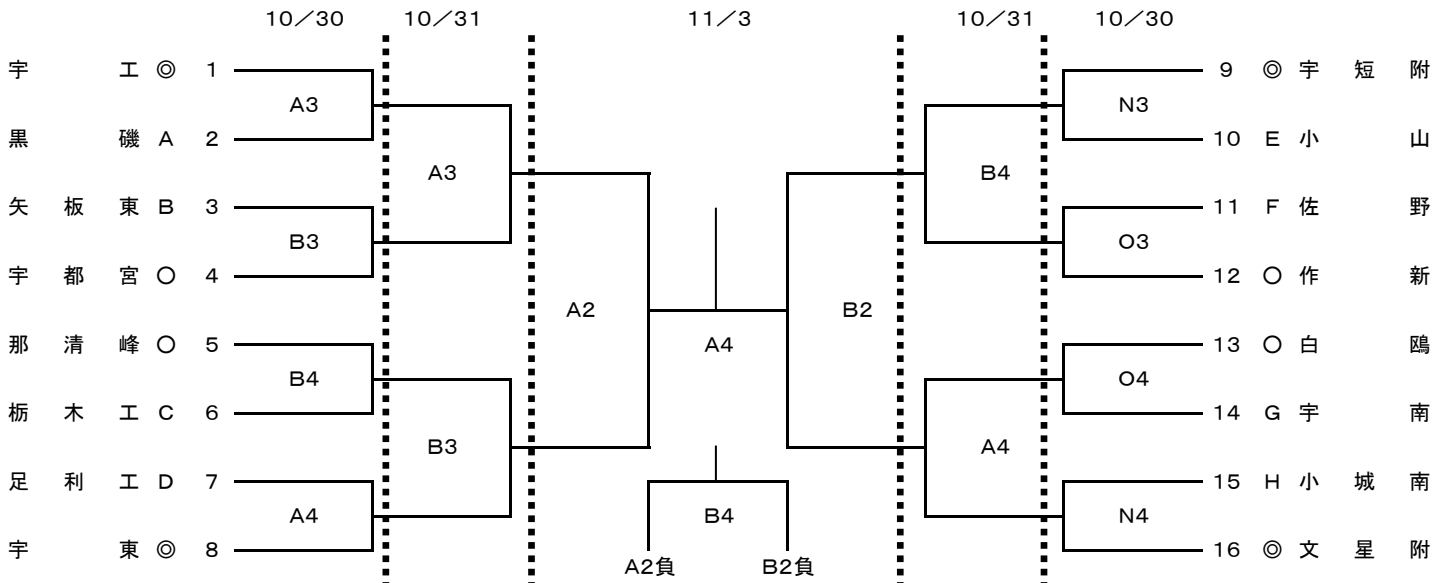

平成22年度 全国高校バスケットボール選抜優勝大会栃木県予選会(男子)

(二次予選)

平成22年度 全国高校バスケットボール選抜優勝大会栃木県予選会(女子)

(二次予選)

試合時間	
1.	10:00~
2.	11:30~
3.	13:00~
4.	14:30~

会 場	
A. B → 栃市体	K. L → 清原
D. E → 県体	N. O → トレセン
F. G → 宇市体	P. Q → 大田原
H. I → 鹿沼フォレスト	R. S → 氏家