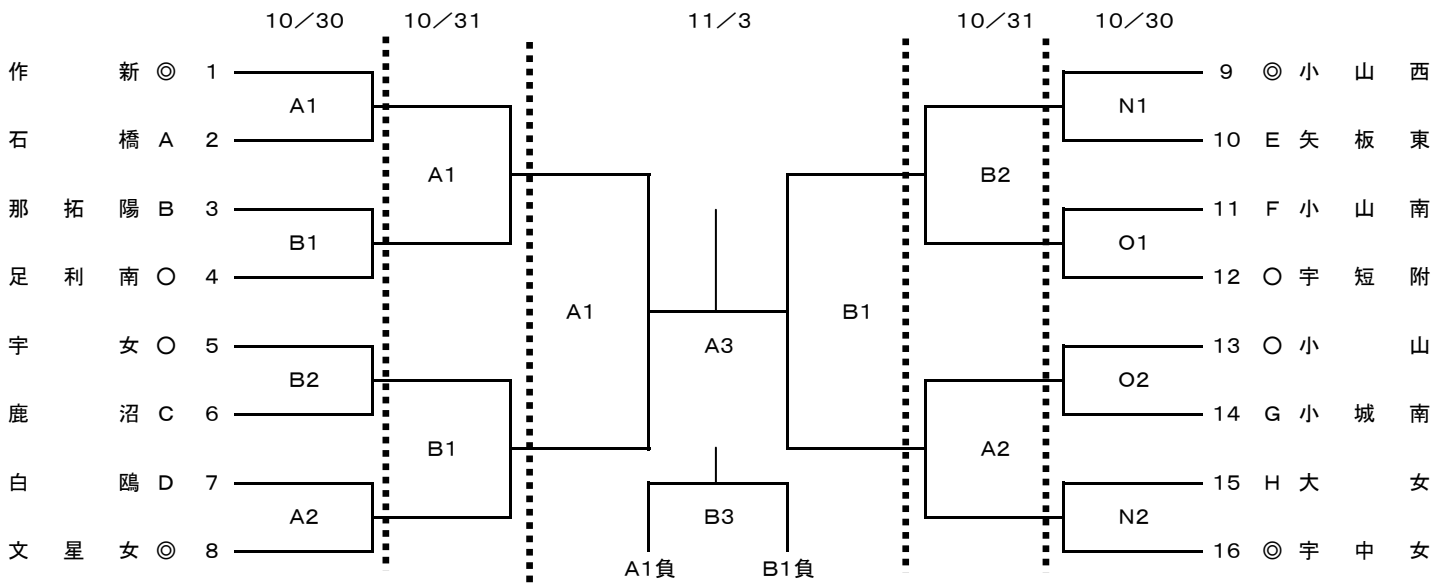

平成22年度 全国高校バスケットボール選抜優勝大会栃木県予選会(男子)

(二次予選)

平成22年度 全国高校バスケットボール選抜優勝大会栃木県予選会(女子)

(二次予選)

試合時間	
1.	10:00~
2.	11:30~
3.	13:00~
4.	14:30~

会 場	
A. B → 栃市体	K. L → 清原
D. E → 県体	N. O → トレセン
F. G → 宇市体	P. Q → 大田原
H. I → 鹿沼フォレスト	R. S → 氏家