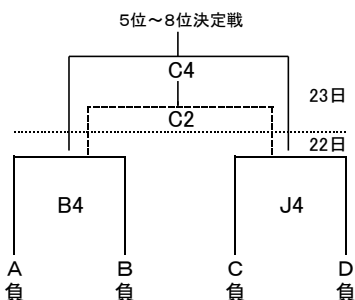

平成22年度第66回栃木県高等学校バスケットボール新人大会  
兼関東高等学校新人バスケットボール大会県予選会(男子)

栃木市体	A・B・C	西那須野体育館	M
県北体育館	D・E・F	小山南高	O・P
県体育館	G・H	小山西高	Q・R
トレセン	I・J	矢板東高	S・T
鹿沼フォレスト	K・L	鹿沼東高	U

	T・O
① 22日 A4	A-B A3負
② 22日 I4	C-D I3負
③ 23日 A2	①勝-②負 (女A)
④ 23日 B2	①負-②勝 (女B)
⑤ 23日 A4	①勝-②勝 (女C)
⑥ 23日 B4	①負-②負 (女D)