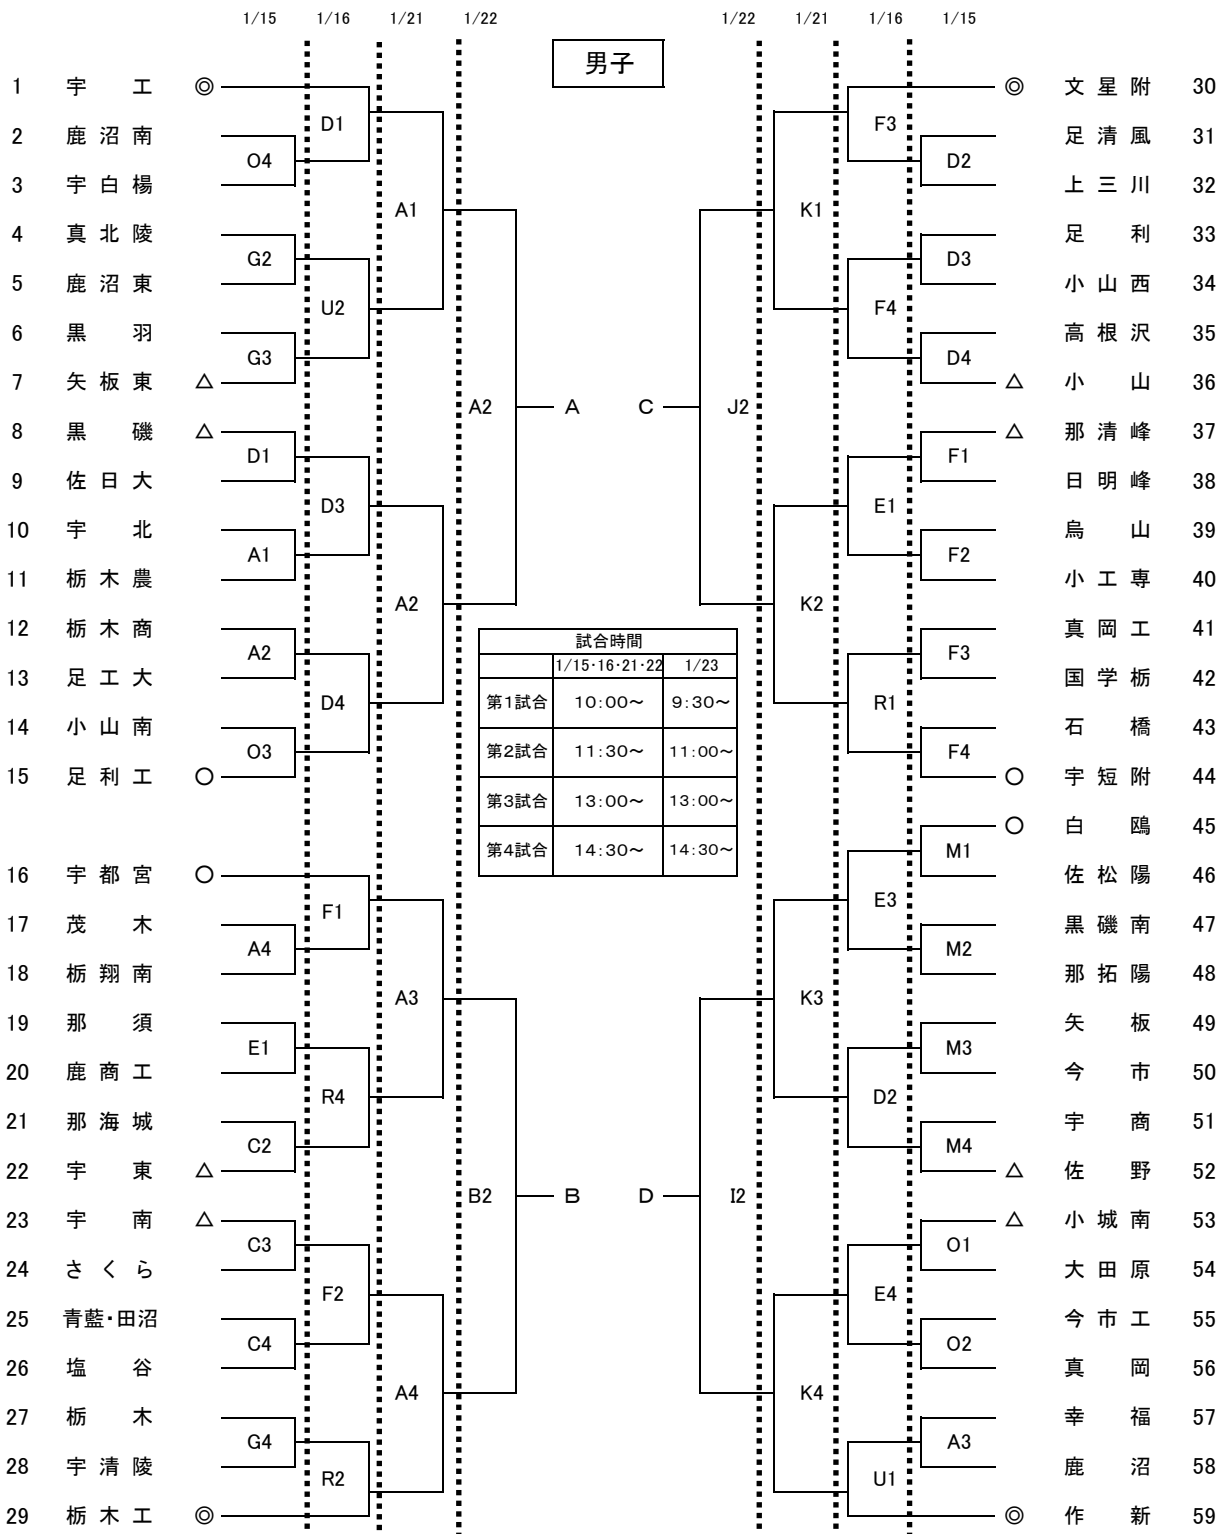

平成22年度第66回栃木県高等学校バスケットボール新人大会  
兼関東高等学校新人バスケットボール大会県予選会(男子)

栃木市体	A・B・C	西那須野体育館	M
県北体育館	D・E・F	小山南高	O・P
県体育館	G・H	小山西高	Q・R
トレセン	I・J	矢板東高	S・T
鹿沼フォレスト	K・L	鹿沼東高	U

	T・O
① 22日 A4	A-B A3負
② 22日 I4	C-D I3負
③ 23日 A2	①勝-②負 (女A)
④ 23日 B2	①負-②勝 (女B)
⑤ 23日 A4	①勝-②勝 (女C)
⑥ 23日 B4	①負-②負 (女D)