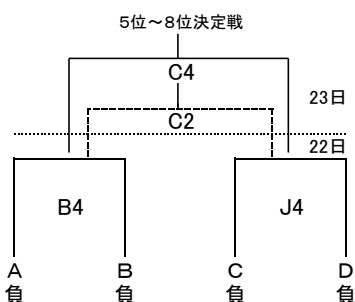

平成22年度第66回栃木県高等学校バスケットボール新人大会  
兼関東高等学校新人バスケットボール大会県予選会(男子)

栃木市体	A・B・C	西那須野体育館	M
県北体育館	D・E・F	小山南高	O・P
県体育館	G・H	小山西高	Q・R
トレセン	I・J	矢板東高	S・T
鹿沼フォレスト	K・L	鹿沼東高	U

	T・O
① 22日 A4	A-B A3負
② 22日 I4	C-D I3負
③ 23日 A2	①勝-②負 (女A)
④ 23日 B2	①負-②勝 (女B)
⑤ 23日 A4	①勝-②勝 (女C)
⑥ 23日 B4	①負-②負 (女D)