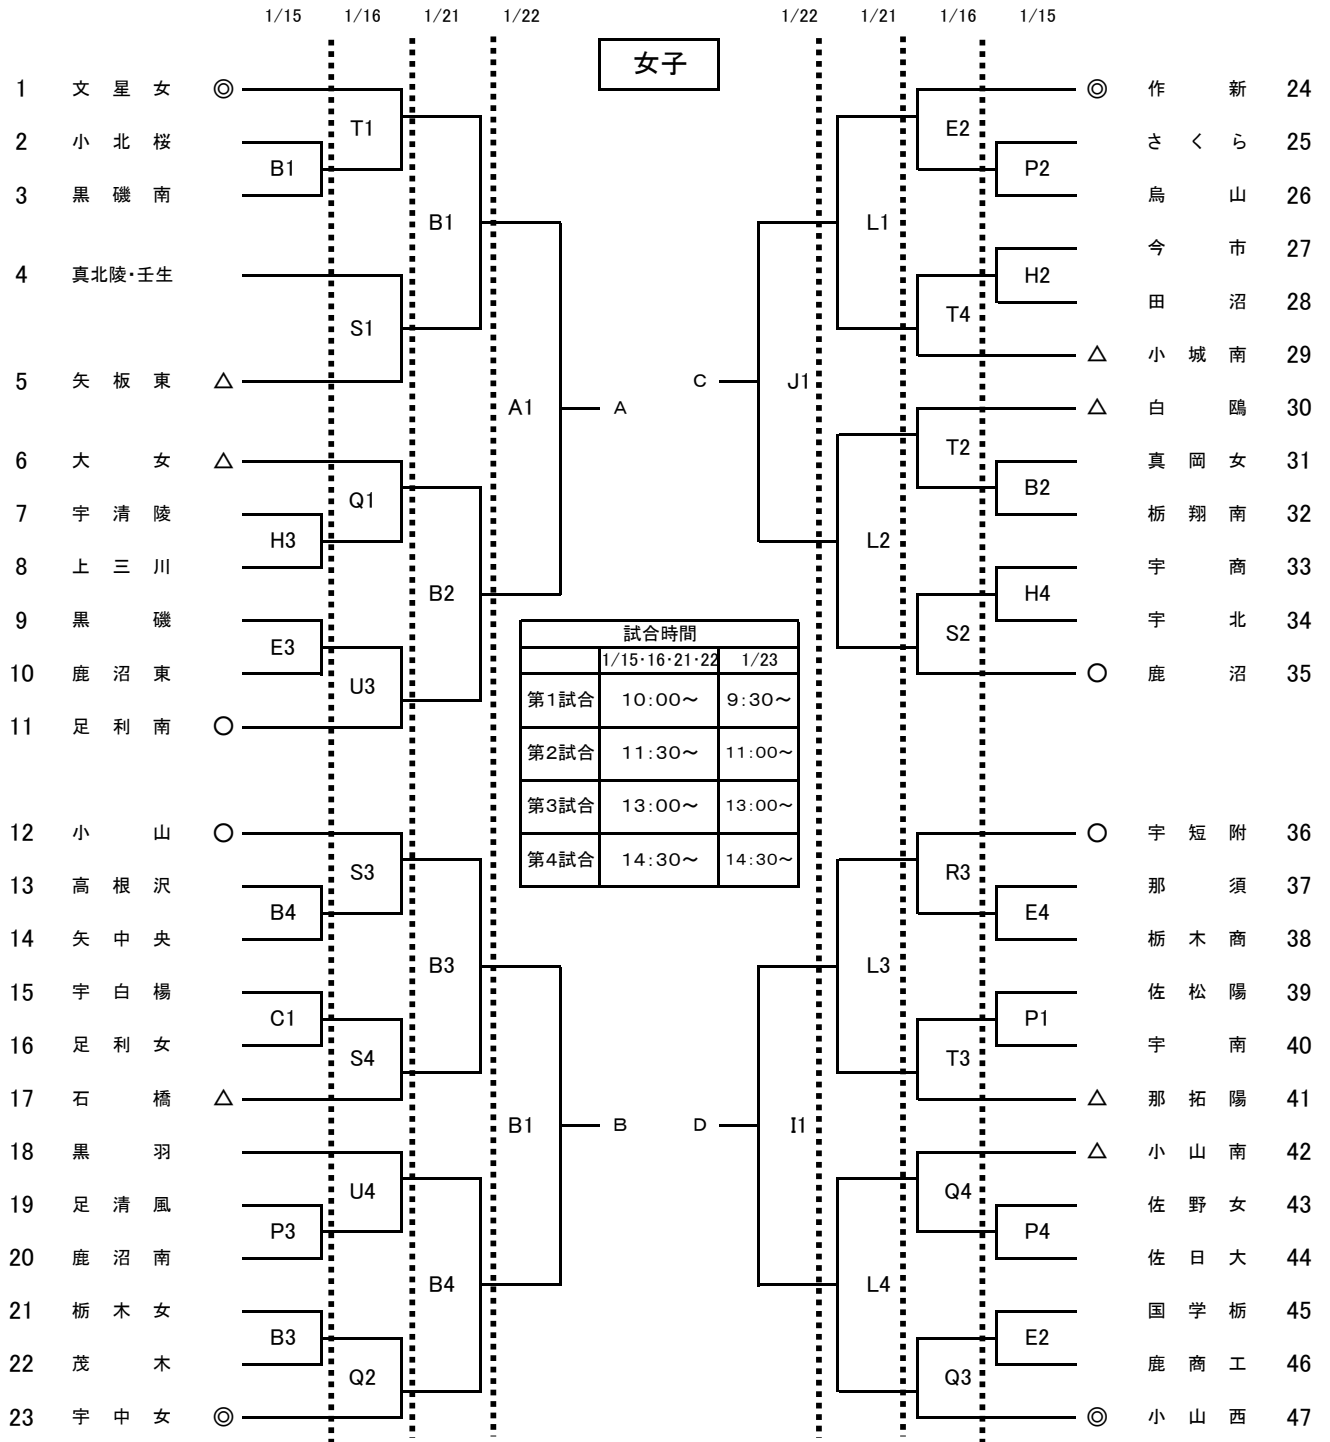

平成22年度 第66回 栃木県高等学校バスケットボール新人大会
兼 関東高等学校新人バスケットボール大会 県予選会 (女子)

栃木市体	A・B・C	西那須野体育館	M
県北体育館	D・E・F	小山南高	O・P
県体育館	G・H	小山西高	Q・R
トレセン	I・J	矢板東高	S・T
鹿沼フォレスト	K・L	鹿沼東高	U

				T・O
①	22日	A3	A-B	A2負
②	22日	I3	C-D	I2負
③	23日	A1	①勝-②負	(男A)
④	23日	B1	①負-②勝	(男B)
⑤	23日	A3	①勝-②勝	(男C)
⑥	23日	B3	①負-②負	(男D)