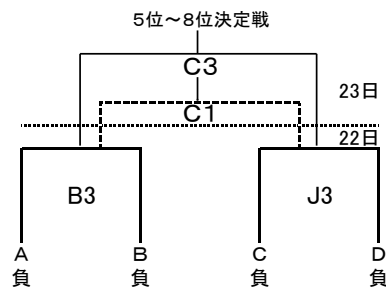

平成22年度 第66回 栃木県高等学校バスケットボール新人大会
兼 関東高等学校新人バスケットボール大会 県予選会 (女子)

栃木市体	A・B・C	西那須野体育館	M
県北体育館	D・E・F	小山南高	O・P
県体育館	G・H	小山西高	Q・R
トレセン	I・J	矢板東高	S・T
鹿沼フォレスト	K・L	鹿沼東高	U

				T・O
①	22日	A3	A-B	A2負
②	22日	I3	C-D	I2負
③	23日	A1	①勝-②負	(男A)
④	23日	B1	①負-②勝	(男B)
⑤	23日	A3	①勝-②勝	(男C)
⑥	23日	B3	①負-②負	(男D)