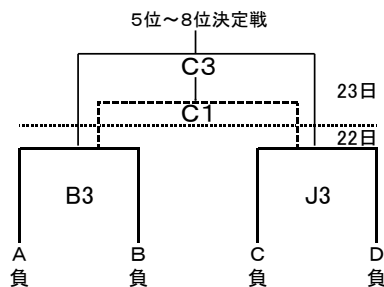

平成22年度 第66回 栃木県高等学校バスケットボール新人大会
兼 関東高等学校新人バスケットボール大会 県予選会 (女子)

栃木市体	A・B・C	西那須野体育館	M
県北体育館	D・E・F	小山南高	O・P
県体育館	G・H	小山西高	Q・R
トレセン	I・J	矢板東高	S・T
鹿沼フォレスト	K・L	鹿沼東高	U

				T・O
①	22日	A3	A-B	A2負
②	22日	I3	C-D	I2負
③	23日	A1	①勝-②負	(男A)
④	23日	B1	①負-②勝	(男B)
⑤	23日	A3	①勝-②勝	(男C)
⑥	23日	B3	①負-②負	(男D)