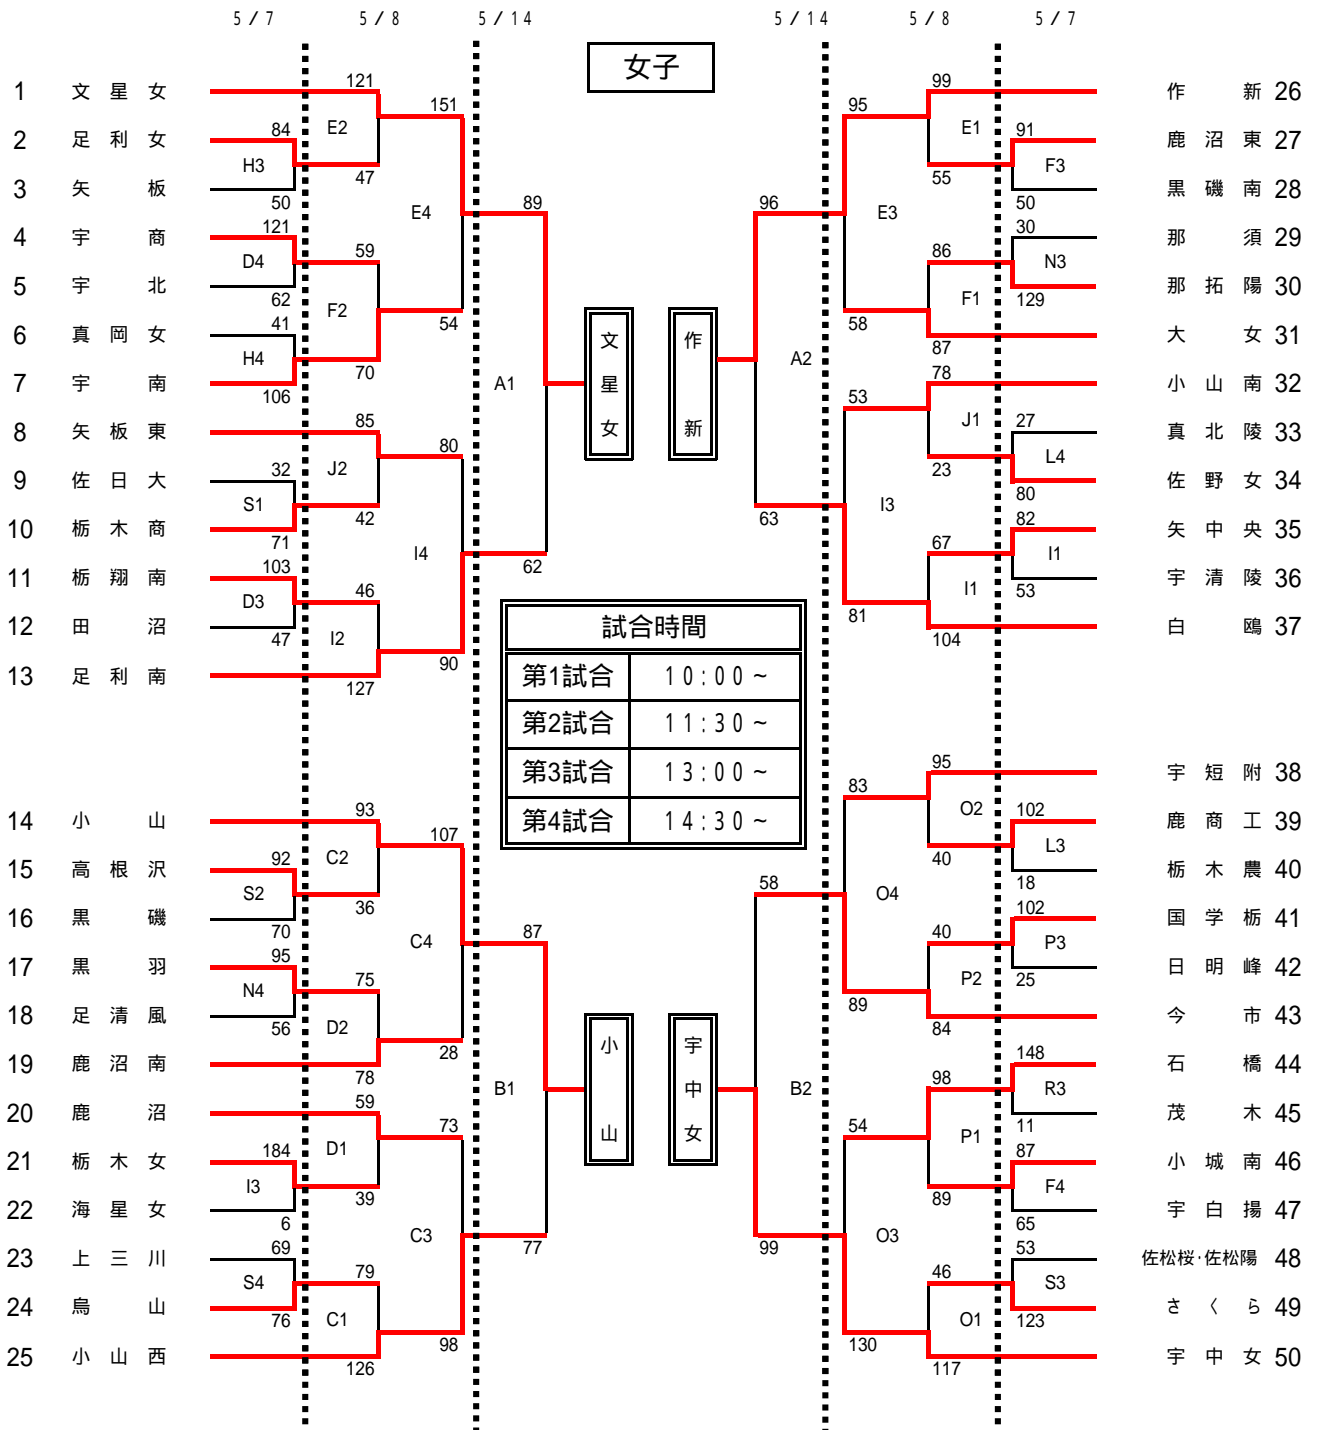

平成23年度栃木県高等学校総合体育大会バスケットボール競技会  
兼 関東高校男女バスケットボール大会 栃木県予選会

試合会場			
A・B	小山城南高	M・N	那須拓陽高
C・D	小山西高	O・P	那須清峰高
E・F	小山南高	Q・R	矢板東高
G・H	足利工高	S	栃木商業高
I・J	宇清陵高	T・U	栃木市体
K・L	鹿沼商工高		

決勝リーグ				T・O
14日	A3	文星女 - 小山	A2負	
14日	A4	作新 - 宇中女	A3負	
15日	T1	文星女 - 宇中女	宇工	
15日	U1	小山 - 作新	作新	
15日	T3	文星女 - 作新	宇都宮	
15日	U3	小山 - 宇中女	文星附	