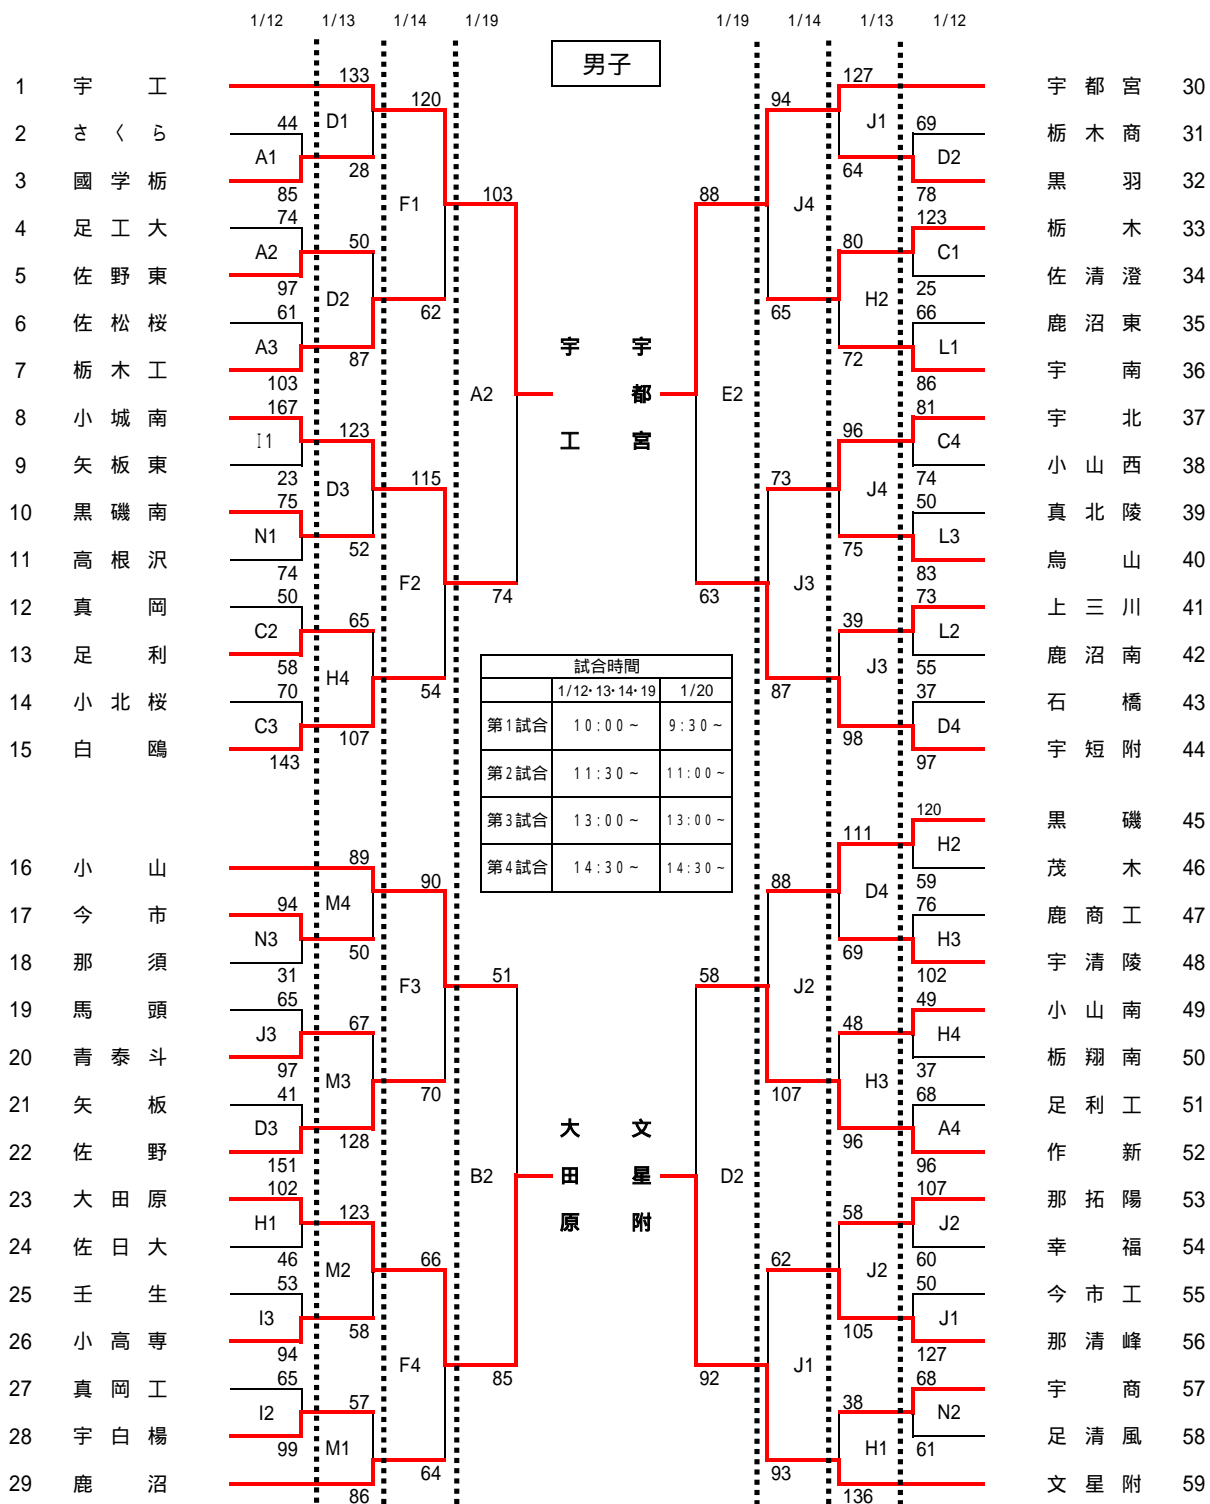

平成24年度第68回栃木県高等学校バスケットボール新人大会
兼 関東高等学校新人バスケットボール大会県予選会(男子)

会場	対戦組
県南体育館	A・B・C
清原体育館	H・I
県体育館	D・E
県北体育館	J・K・L
鹿沼フォレスト	F・G
大田原体育館	M・N

対戦組	対戦相手	対戦日	対戦相手
A4	宇工 - 大田原	19日	白鷗
D4	宇都宮 - 文星附	19日	作新
A2	宇工 - 宇都宮	20日	文星女
B2	大田原 - 文星附	20日	白鷗
A4	宇工 - 文星附	20日	作新
B4	大田原 - 宇都宮	20日	宇中女