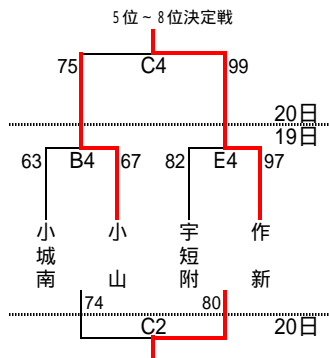

平成24年度第68回栃木県高等学校バスケットボール新人大会
兼 関東高等学校新人バスケットボール大会県予選会(男子)

会場	対戦組
県南体育館	A・B・C
清原体育館	H・I
県体育館	D・E
県北体育館	J・K・L
鹿沼フォレスト	F・G
大田原体育館	M・N

対戦組	対戦相手	対戦日	対戦相手
A4	宇工 - 大田原	19日	白鷗
D4	宇都宮 - 文星附	19日	作新
A2	宇工 - 宇都宮	20日	文星女
B2	大田原 - 文星附	20日	白鷗
A4	宇工 - 文星附	20日	作新
B4	大田原 - 宇都宮	20日	宇中女