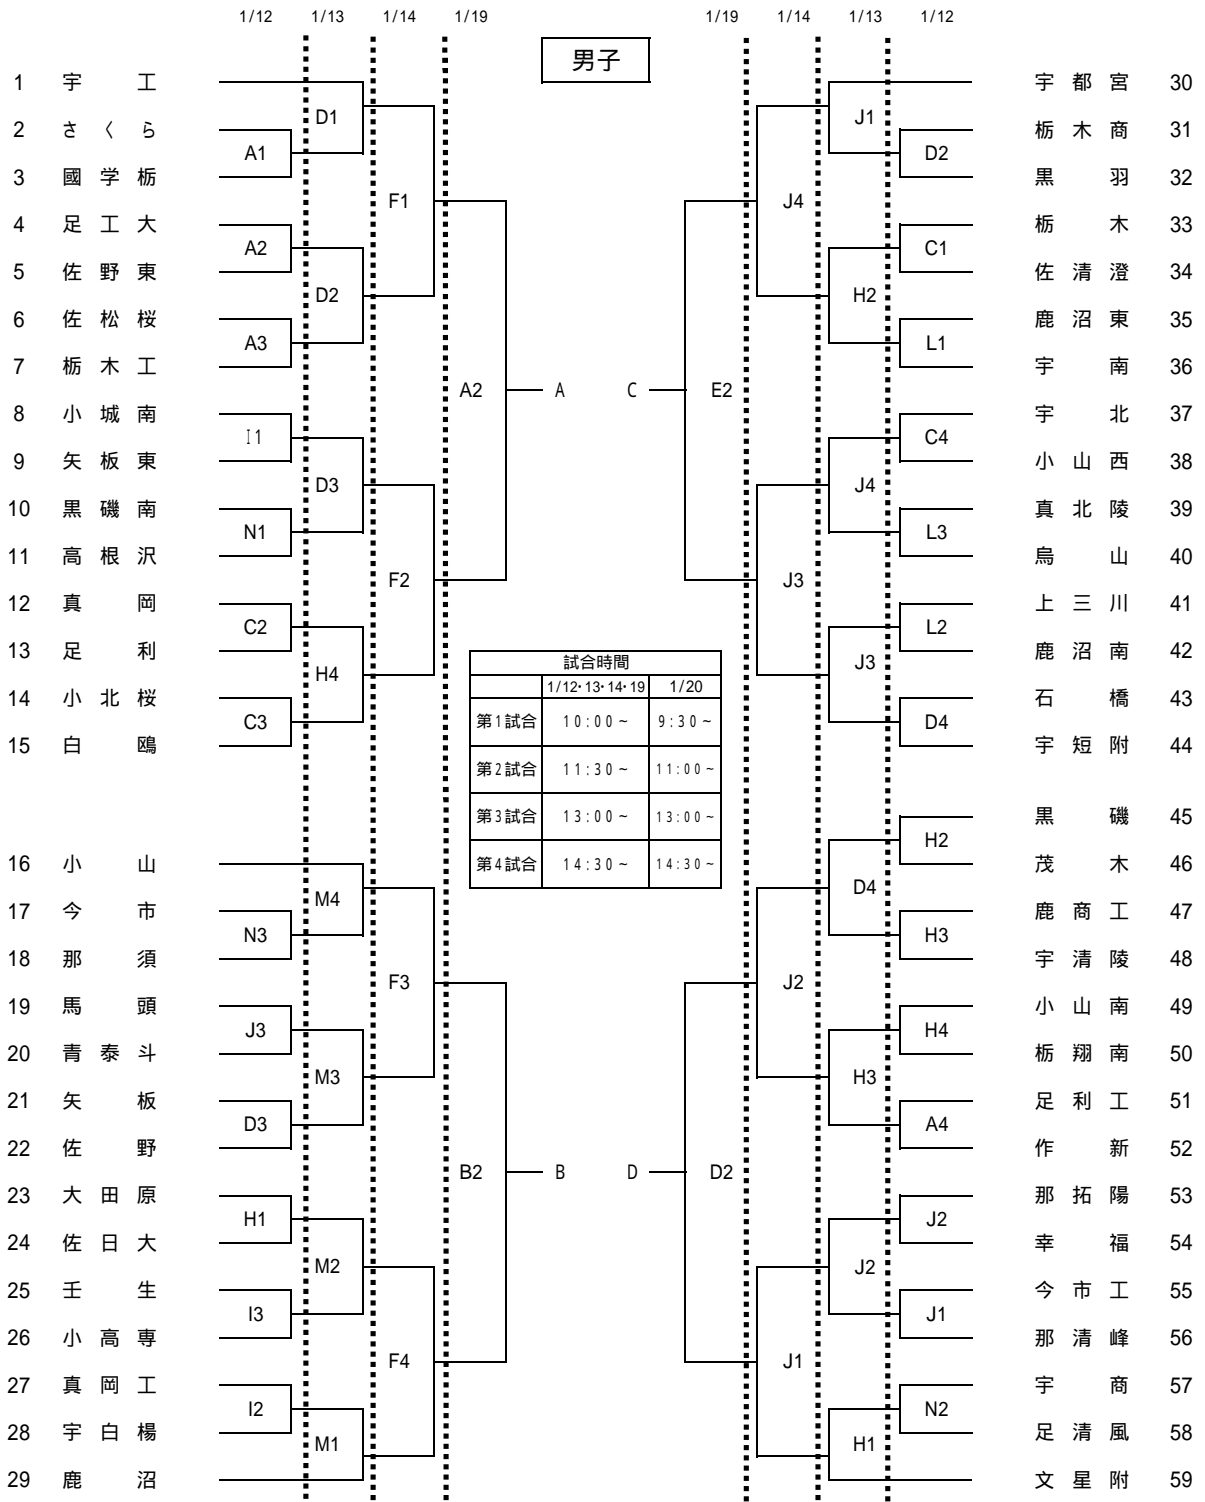

平成24年度第68回栃木県高等学校バスケットボール新人大会
兼関東高等学校新人バスケットボール大会県予選会(男子)

試合会場			
県南体育館	A・B・C	清原体育館	H・I
県体育館	D・E	県北体育館	J・K・L
鹿沼フォレスト	F・G	大田原体育館	M・N

決勝リーグ			T・O
19日	A4	A - B	A3負
19日	D4	C - D	K3負
20日	A2	勝 - 負	(女A)
20日	B2	負 - 勝	(女B)
20日	A4	勝 - 勝	(女C)
20日	B4	負 - 負	(女D)