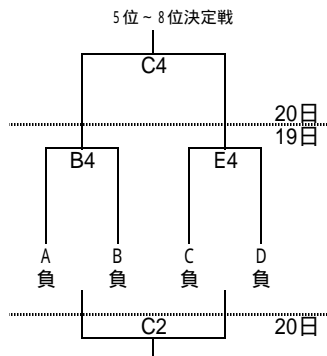

平成24年度第68回栃木県高等学校バスケットボール新人大会
兼関東高等学校新人バスケットボール大会県予選会(男子)

試合会場			
県南体育館	A・B・C	清原体育館	H・I
県体育館	D・E	県北体育館	J・K・L
鹿沼フォレスト	F・G	大田原体育館	M・N

決勝リーグ			T・O
19日	A4	A - B	A3負
19日	D4	C - D	K3負
20日	A2	勝 - 負	(女A)
20日	B2	負 - 勝	(女B)
20日	A4	勝 - 勝	(女C)
20日	B4	負 - 負	(女D)