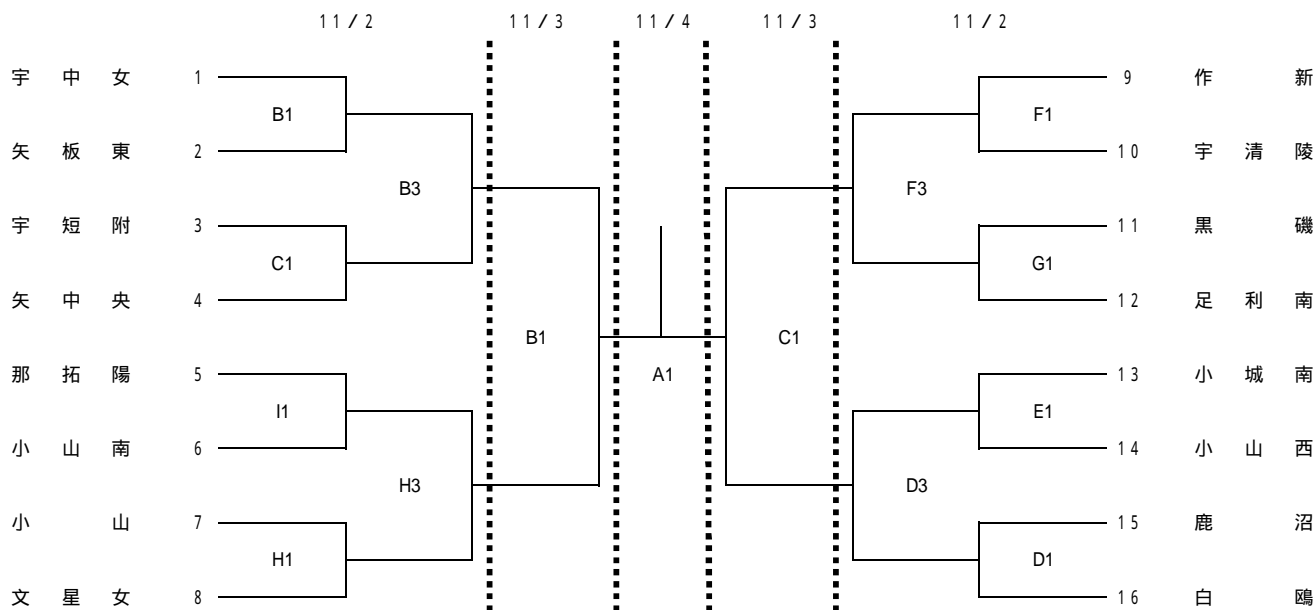

平成25年度 全国高等学校バスケットボール選抜優勝大会栃木県予選会(二次予選)

<男子>

<女子>

男女決勝戦が栃木テレビで放映されます。

	試合時間	
	11/2・3	11/4
1	10:00 ~	11:00 ~
2	11:30 ~	13:00 ~
3	13:00 ~	
4	14:30 ~	

試合会場			
A	清原体育館	F・G	田沼アリーナ
B・C	県南体育館	H・I	大田原体育館
D・E	栃木市体育館		