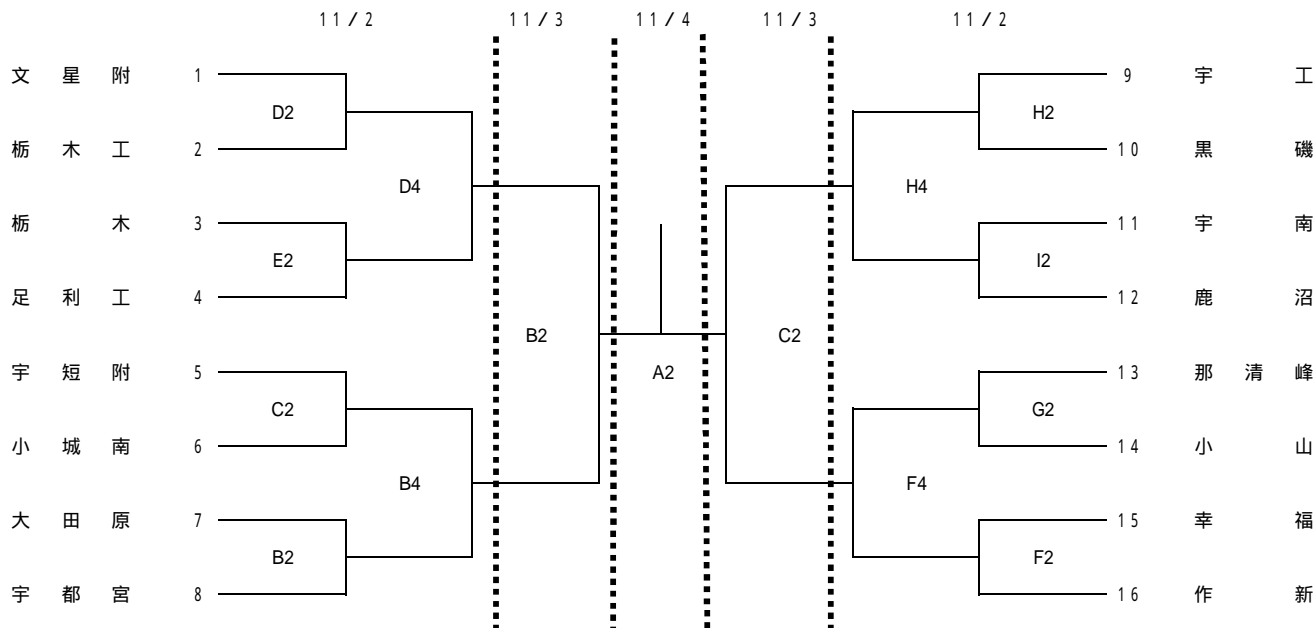

平成25年度 全国高等学校バスケットボール選抜優勝大会栃木県予選会(二次予選)

<男子>

<女子>

男女決勝戦が栃木テレビで放映されます。

	試合時間	
	11/2・3	11/4
1	10:00 ~	11:00 ~
2	11:30 ~	13:00 ~
3	13:00 ~	
4	14:30 ~	

試合会場			
A	清原体育館	F・G	田沼アリーナ
B・C	県南体育館	H・I	大田原体育館
D・E	栃木市体育館		