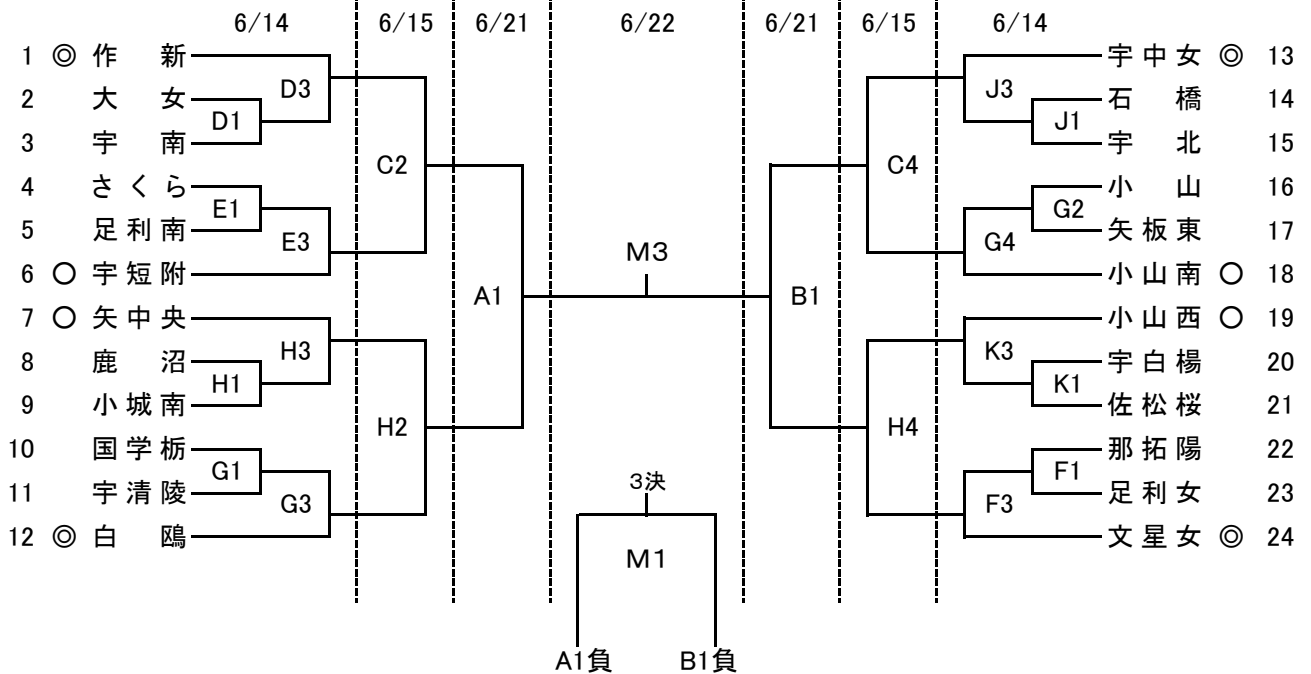

平成26年度 全国高等学校総合体育大会バスケットボール競技会 兼 国民体育大会バスケットボール大会栃木県予選会

【男子】

【女子】

試合時間	
1.	10:00~
2.	11:30~
3.	13:00~
4.	14:30~

会場	
A・B・M	栃木市体育館
C	宇都宮共和大学宇都宮短期大学長坂キャンパスアリーナ
D・E	県北体育館
F・G	大田原市民体育館
H・I	小山城南高校
J・K	足利工業高校