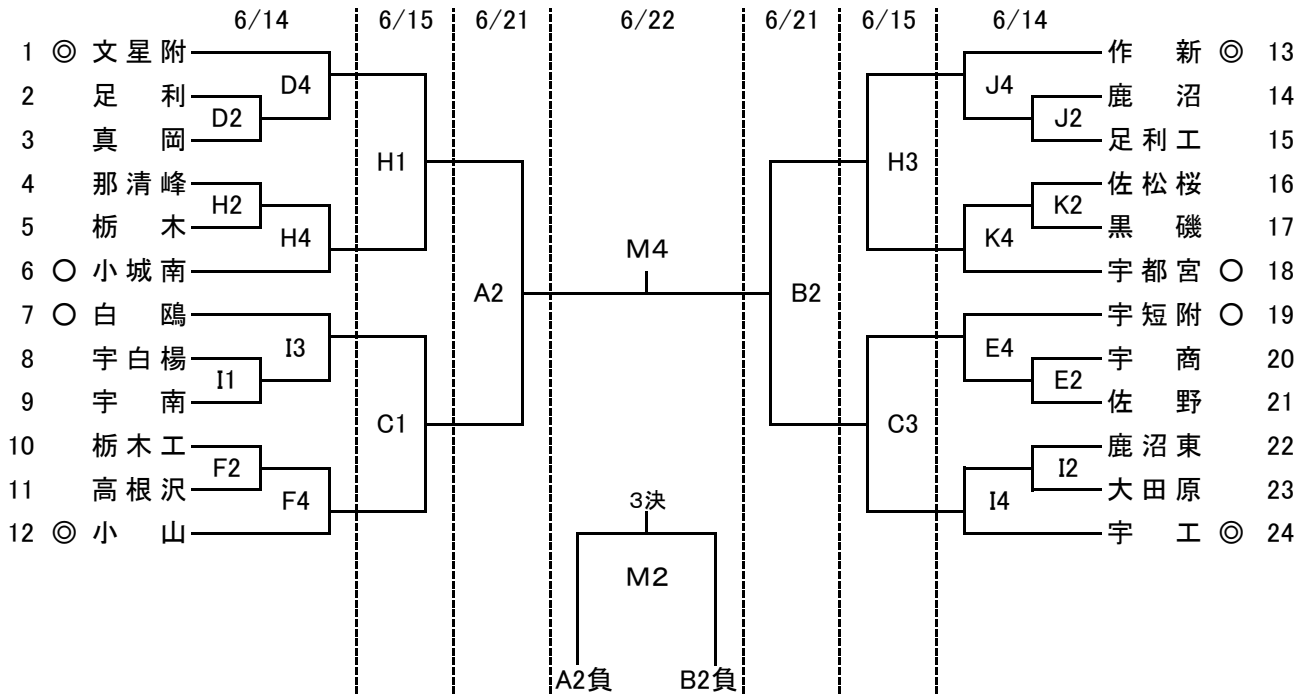

平成26年度 全国高等学校総合体育大会バスケットボール競技会 兼 国民体育大会バスケットボール大会栃木県予選会

【男子】

【女子】

試合時間	
1.	10:00~
2.	11:30~
3.	13:00~
4.	14:30~

会場	
A・B・M	栃木市体育館
C	宇都宮共和大学宇都宮短期大学長坂キャンパスアリーナ
D・E	県北体育館
F・G	大田原市民体育館
H・I	小山城南高校
J・K	足利工業高校