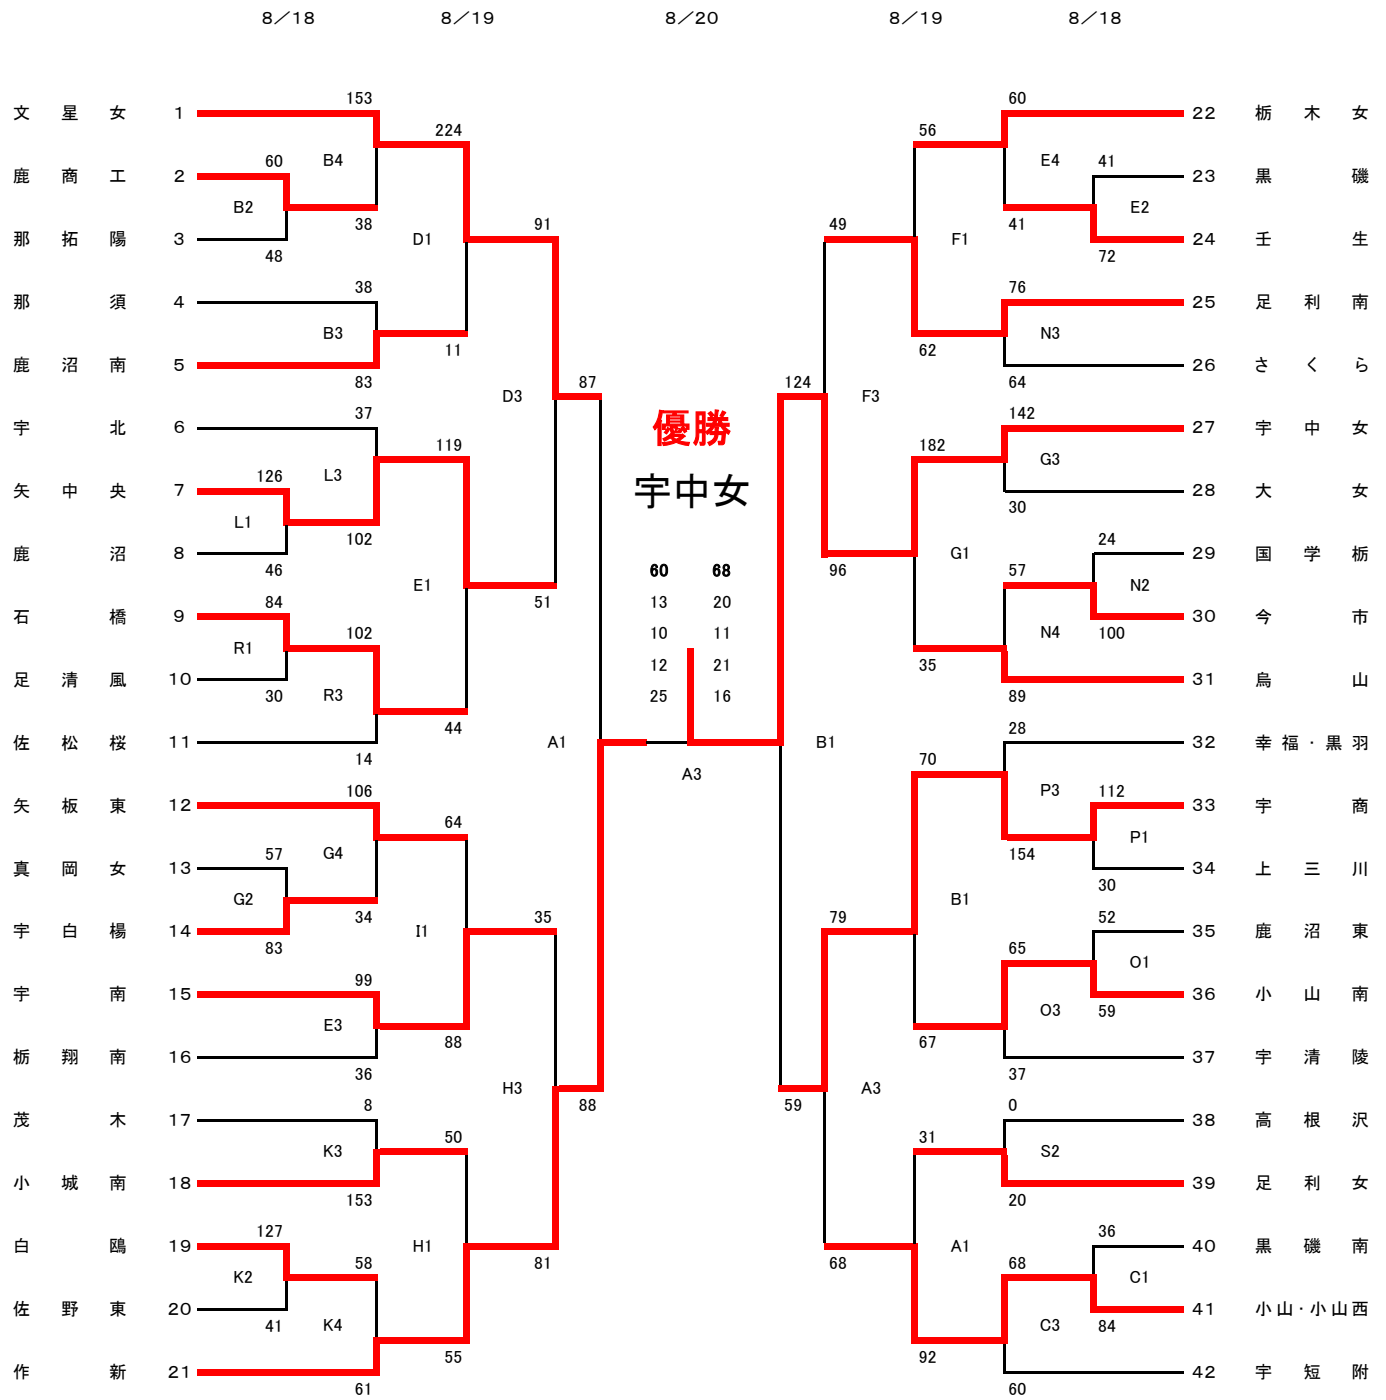

平成26年度 栃木県バスケットボール協会長杯争奪高等学校1年生大会(女子)

試合時間	
1.	10:00~
2.	11:30~
3.	13:00~
4.	14:30~

試合会場			
栃木市体育館	A・B・C	雀宮体育館	M・N
トレセン	D・E	大田原体育館	O・P
県体育館	F・G	氏家体育館	Q・R
アリーナたぬま	H・I	足利工業高校	S
県北体育館	J・K・L		