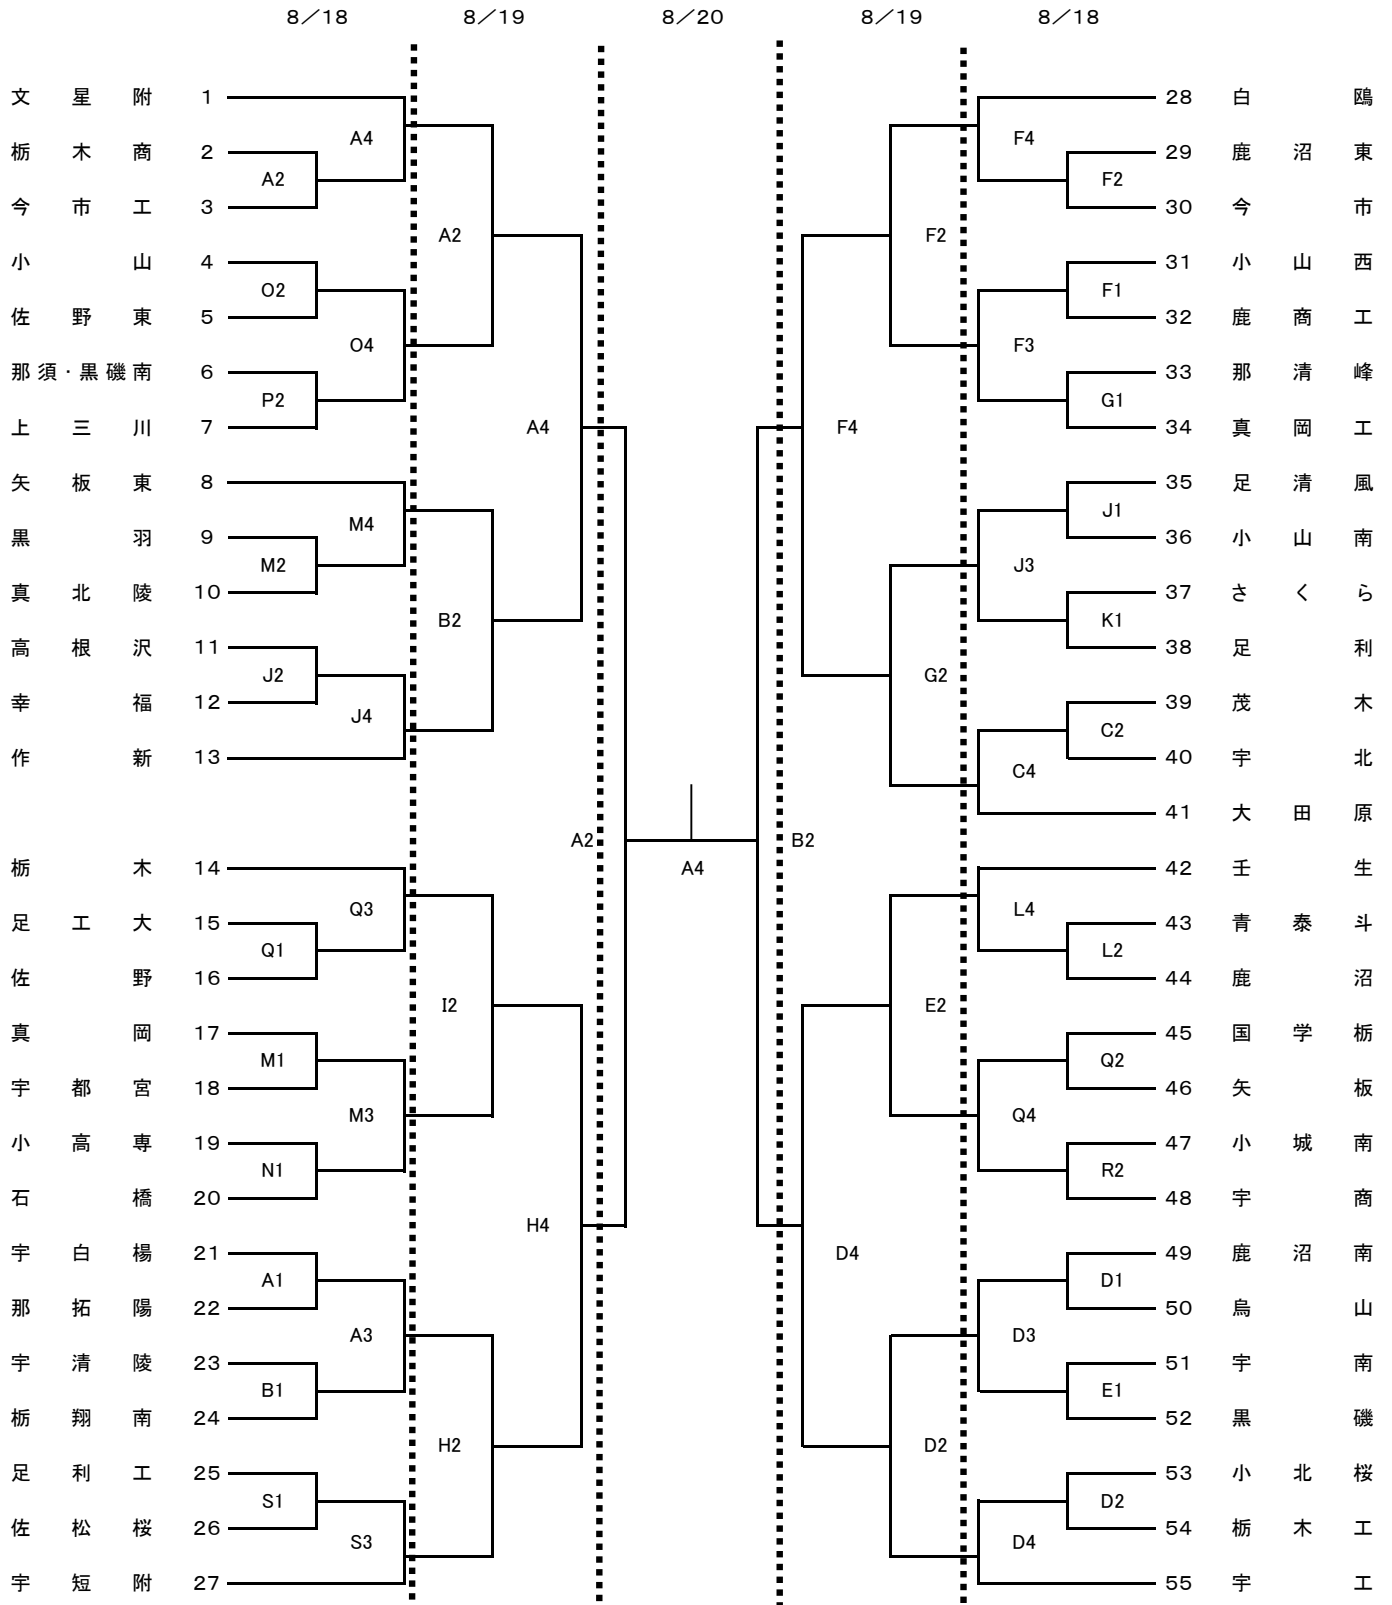

平成26年度 栃木県バスケットボール協会長杯争奪高等学校1年生大会(男子)

試合時間	
1.	10:00~
2.	11:30~
3.	13:00~
4.	14:30~

試合会場			
栃木市体育館	A・B・C	雀宮体育館	M・N
トレセン	D・E	大田原体育館	O・P
県体育館	F・G	氏家体育館	Q・R
アリーナたぬま	H・I	足利工業高校	S
県北体育館	J・K・L		