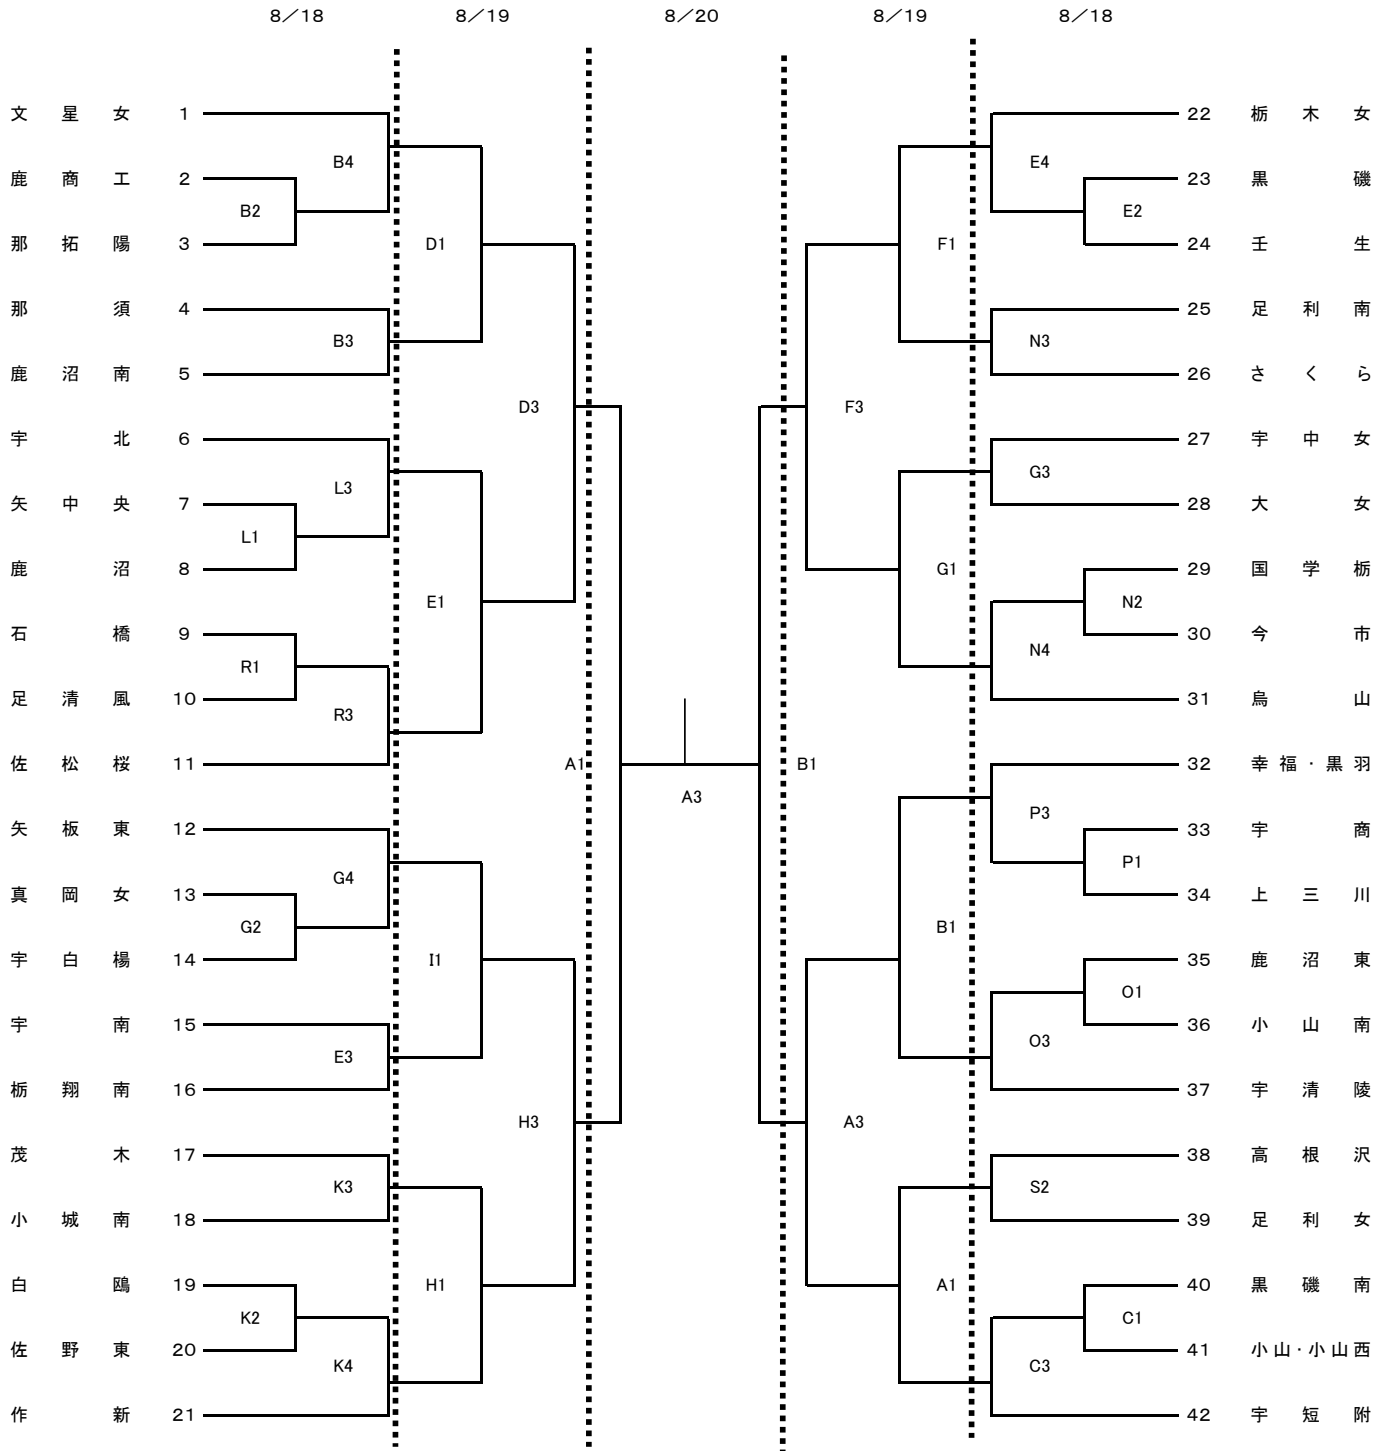

平成26年度 栃木県バスケットボール協会長杯争奪高等学校1年生大会(女子)

試合時間	
1.	10:00~
2.	11:30~
3.	13:00~
4.	14:30~

試合会場			
栃木市体育館	A・B・C	雀宮体育館	M・N
トレセン	D・E	大田原体育館	O・P
県体育館	F・G	氏家体育館	Q・R
アリーナたぬま	H・I	足利工業高校	S
県北体育館	J・K・L		