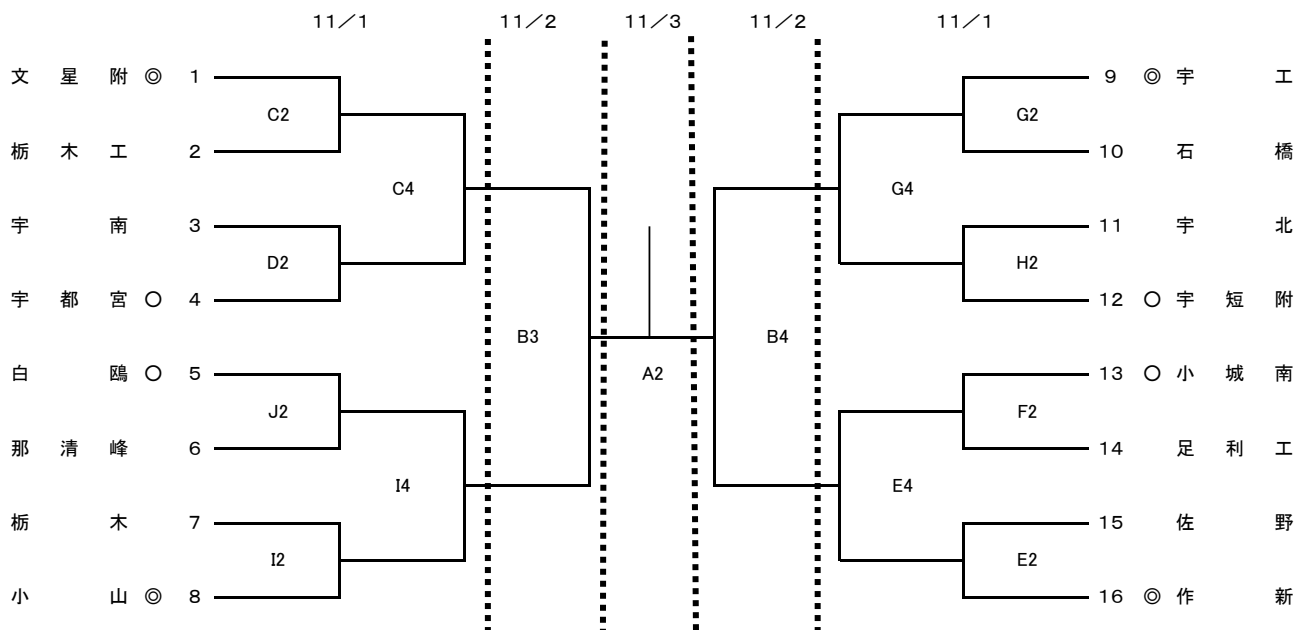

平成26年度 全国高等学校バスケットボール選抜優勝大会栃木県予選会(二次予選)

＜男子＞

＜女子＞

※ 男女決勝戦が栃木テレビで放映されます。

	試合時間	
	11/1・2	11/3
1	10:00～	11:00～
2	11:30～	13:00～
3	13:00～	
4	14:30～	

試合会場			
A	宇都宮市体育館	E・F	鹿沼フォレスト
B	宇都宮工業高校	G・H	雀宮体育館
C・D	栃木市体育館	I・J	大田原体育館