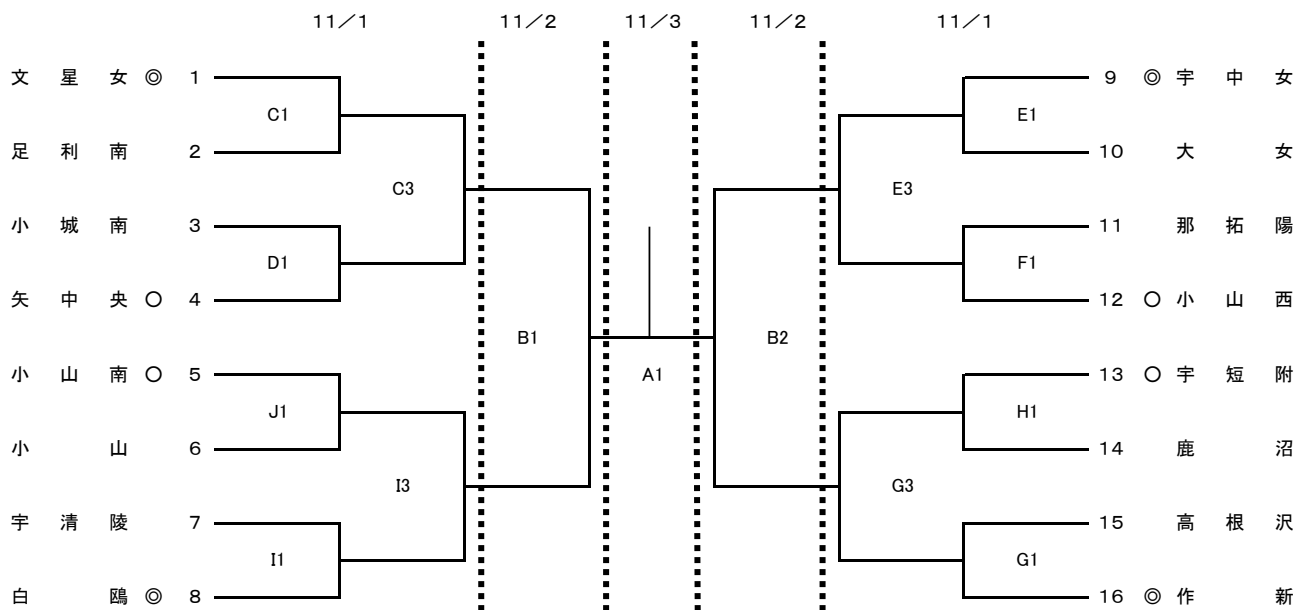

平成26年度 全国高等学校バスケットボール選抜優勝大会栃木県予選会(二次予選)

＜男子＞

＜女子＞

※ 男女決勝戦が栃木テレビで放映されます。

	試合時間	
	11/1・2	11/3
1	10:00～	11:00～
2	11:30～	13:00～
3	13:00～	
4	14:30～	

試合会場			
A	宇都宮市体育館	E・F	鹿沼フォレスト
B	宇都宮工業高校	G・H	雀宮体育館
C・D	栃木市体育館	I・J	大田原体育館