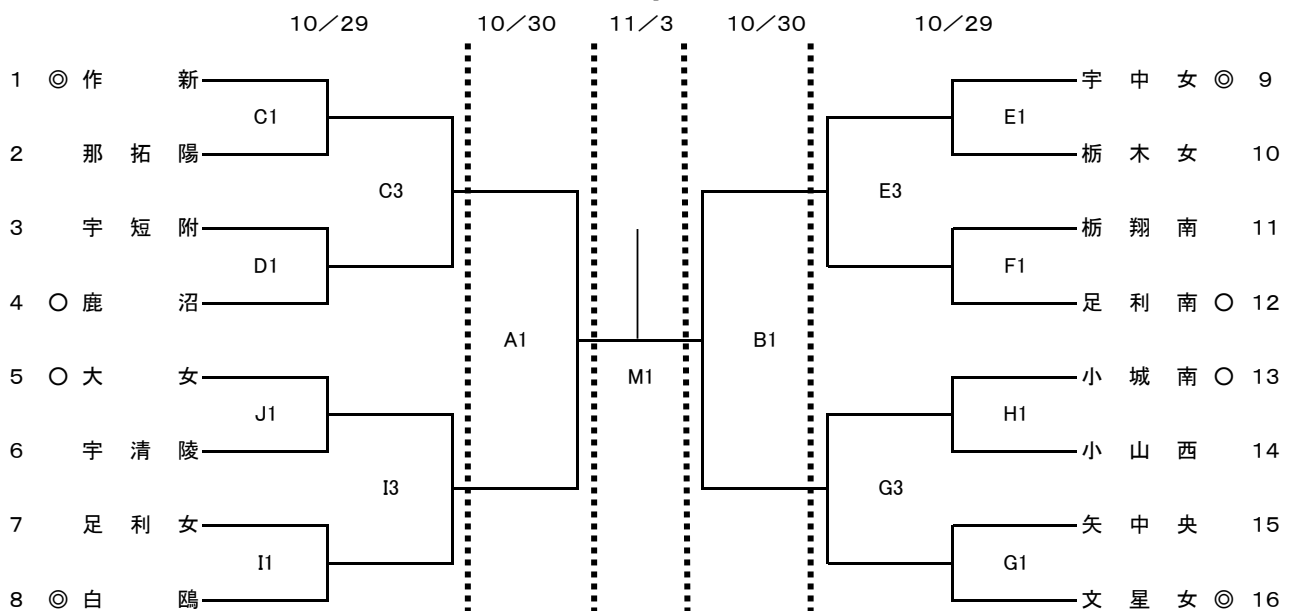

平成28年度 全国高等学校バスケットボール選抜優勝大会栃木県予選会(二次予選)

<男子>

<女子>

※ 決勝は、J-SPORTにてモバイル配信されます。

	試合時間		
	10/29	10/30	11/3
1	10:00~	10:30~	10:30~
2	11:30~	12:30~	12:30~
3	13:00~		
4	14:30~		

会場	
M	宇都宮市体育館
A B	栃木市体育館
C D	トレセン
E F	アリーナたぬま
G H	雀宮体育館
I J	足利市民体育館