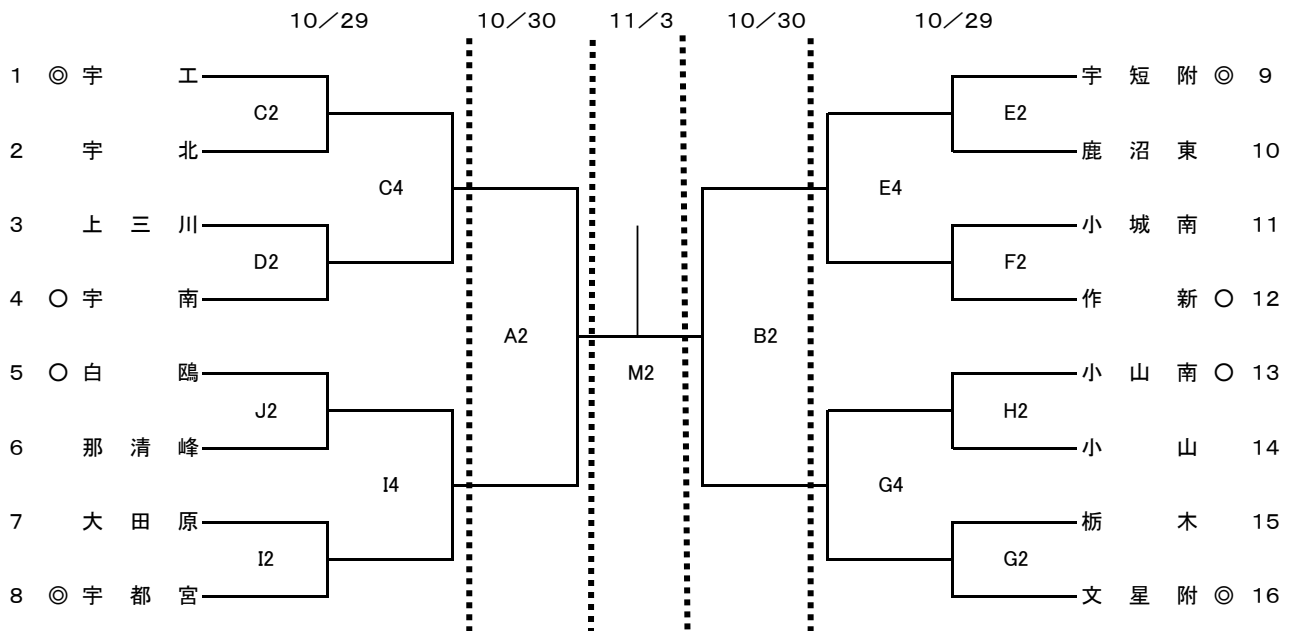

平成28年度 全国高等学校バスケットボール選抜優勝大会栃木県予選会(二次予選)

<男子>

<女子>

※ 決勝は、J-SPORTにてモバイル配信されます。

	試合時間		
	10/29	10/30	11/3
1	10:00~	10:30~	10:30~
2	11:30~	12:30~	12:30~
3	13:00~		
4	14:30~		

会場	
M	宇都宮市体育館
A B	栃木市体育館
C D	トレセン
E F	アリーナたぬま
G H	雀宮体育館
I J	足利市民体育館