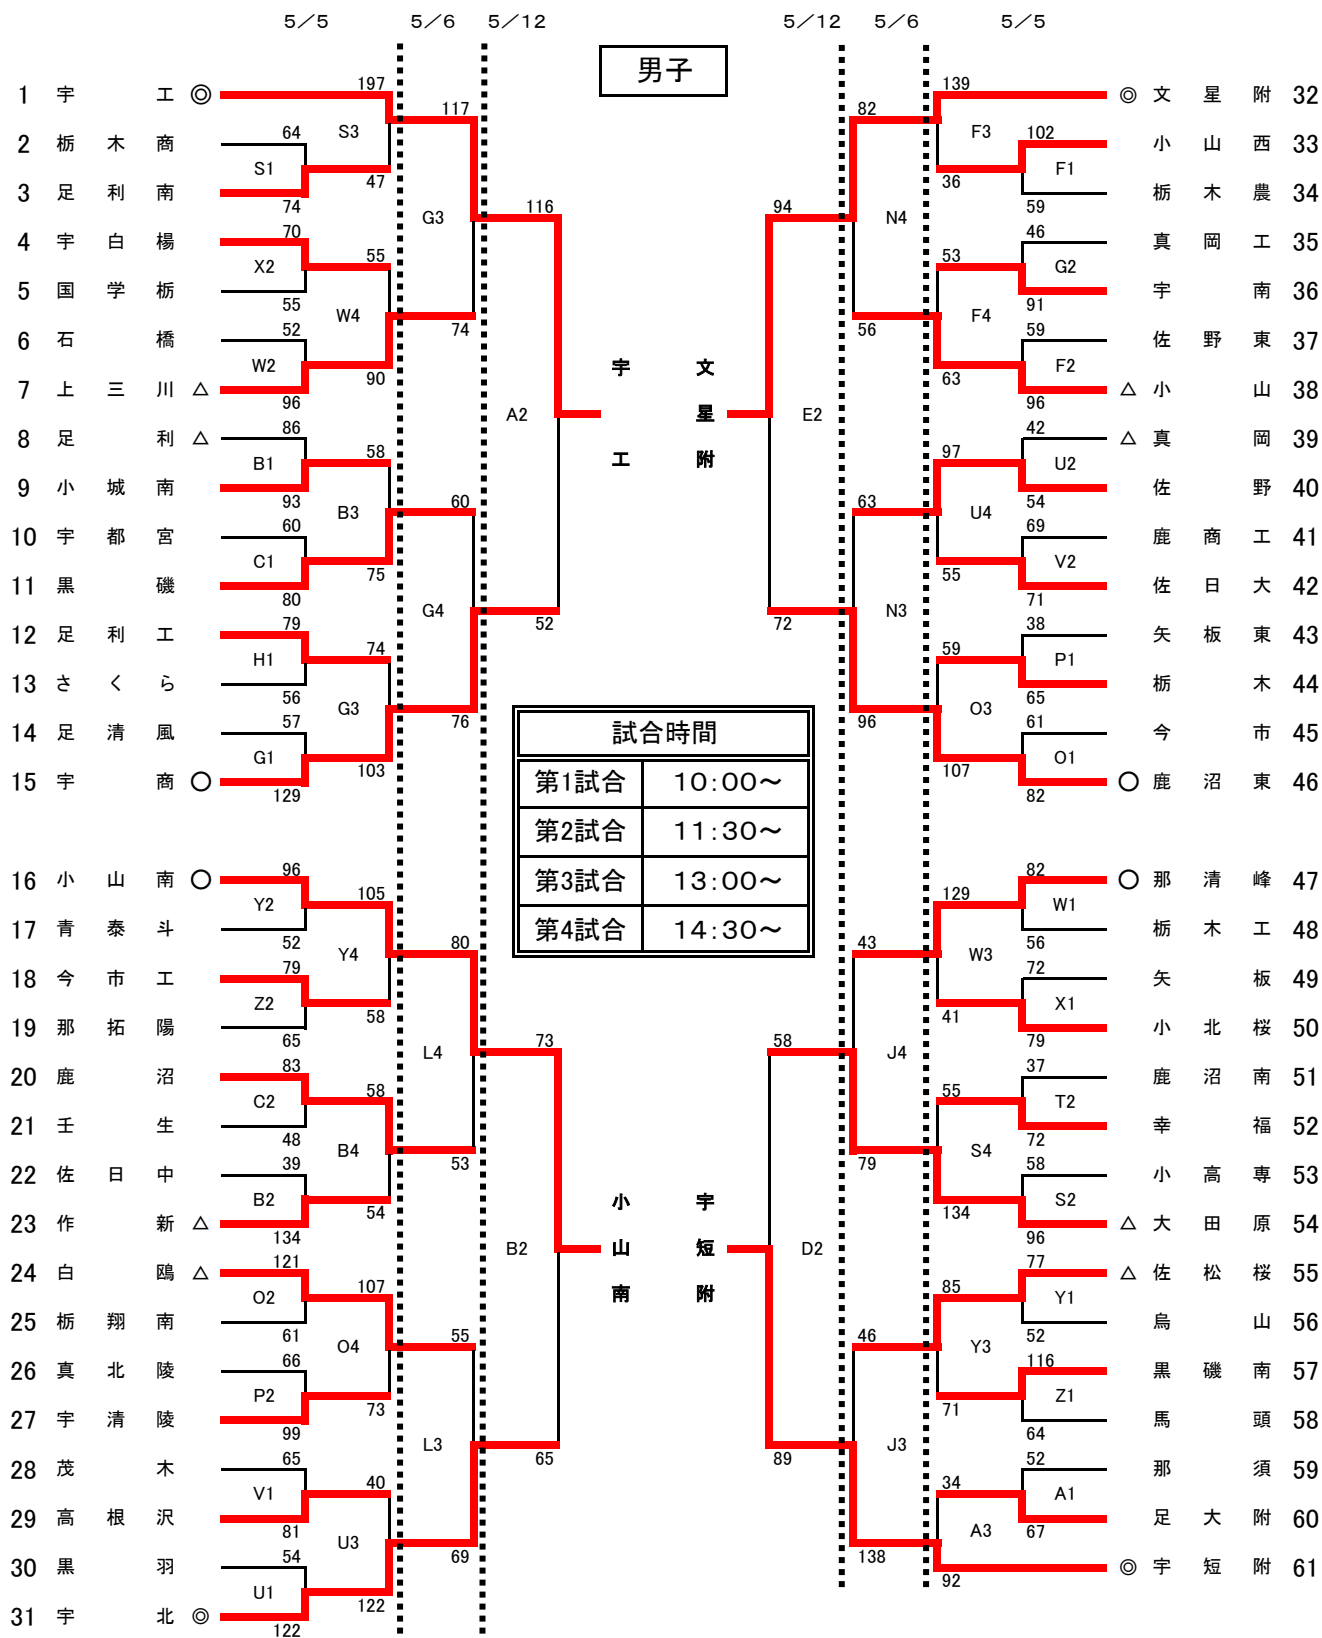

平成30年度栃木県高等学校総合体育大会バスケットボール競技会
兼 関東高校男女バスケットボール大会栃木県予選会

試合会場			
A B C	栃木市体育館	O P	宇都宮清陵高校
D E	県北体育館	Q	宇都宮女子高校
F G H	ためまアリーナ	S T	宇都宮工業高校
I J	県体育館	U V	宇都宮北高校
K L	県トレーニングセンター	W X	那須清峰高校
M N	雀宮体育館	Y Z	黒磯南高校

決勝リーグ				T・O
①	12日	A4	A-B	A3負
②	12日	D4	C-D	D3負
③	13日	A2	①勝-②負	(女A)
④	13日	B2	①負-②勝	(女B)
⑤	13日	A4	①勝-②勝	(女C)
⑥	13日	B4	①負-②負	(女D)