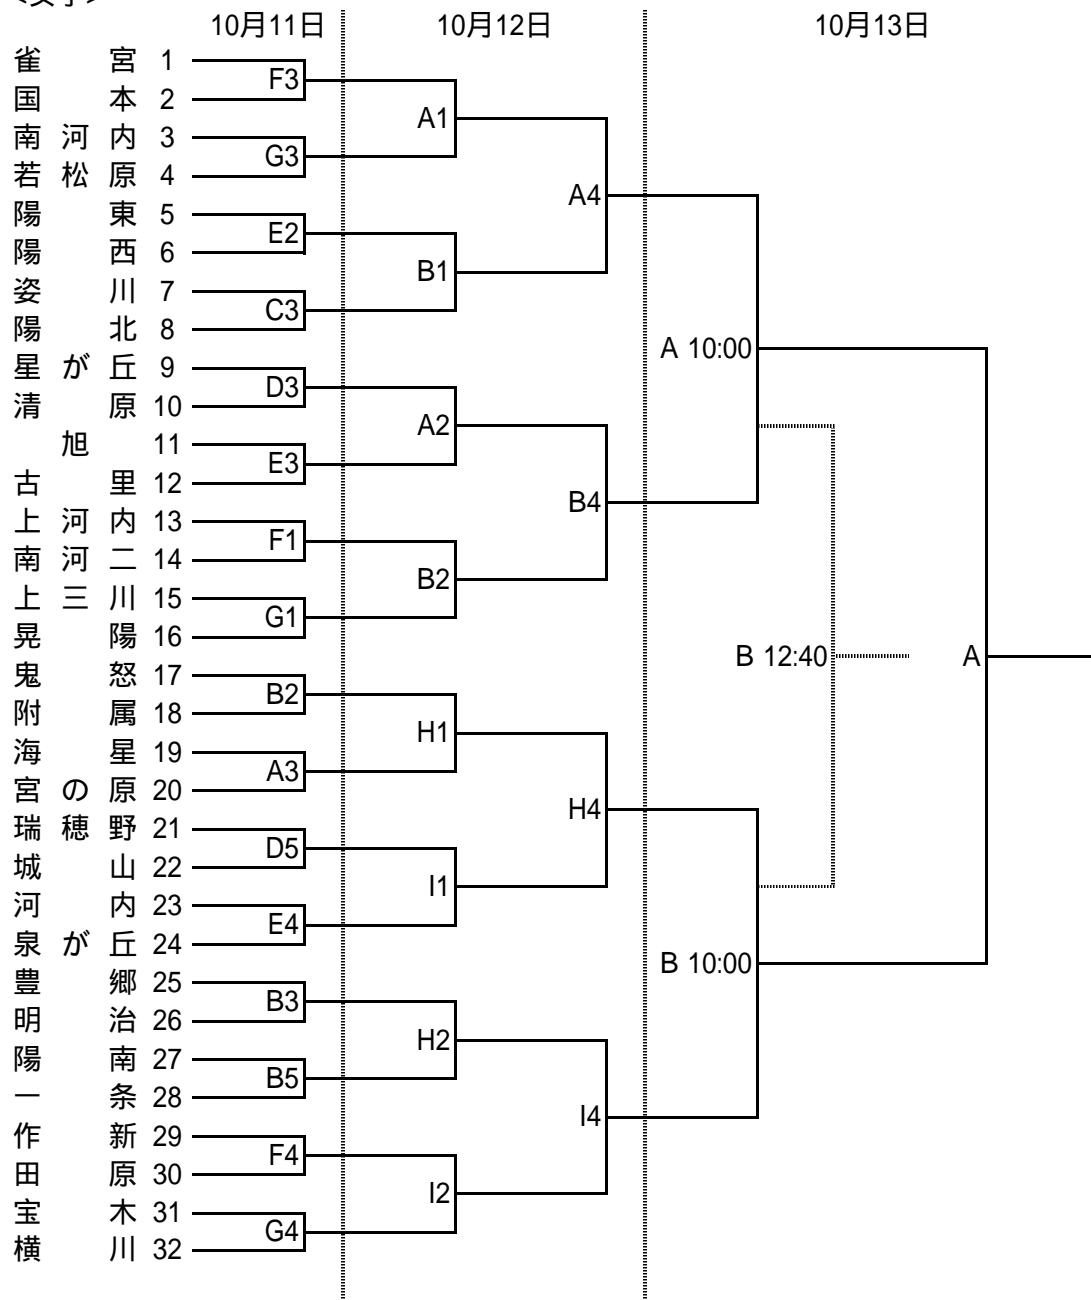

平成16年度 新人中学校バスケットボール大会宇河地区予選会

<女子>

【会 場】

トレセン	A・B
宇都宮市体育館	C・D・E
雀宮体育館	F・G
西方体育館	H・I

【試合開始時間】

	11日	12、13日
1	9:30	10:00
2	10:50	11:20
3	12:10	12:40
4	13:30	14:00
5	14:50	