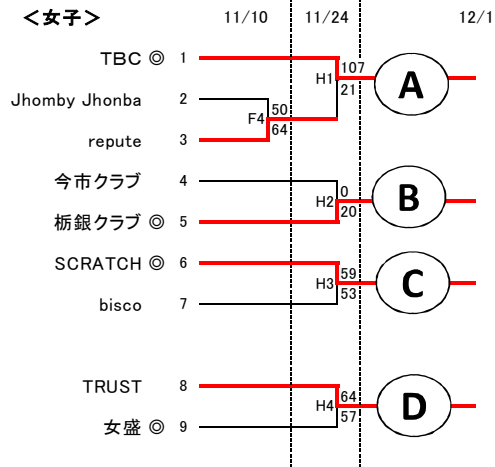

2019年度 第2回全日本社会人バスケットボール選手権大会ブロック予選会 兼 栃木県社会人バスケットボール選手権大会

<男子>

◎ 第1シード
○ 第2シード

	氏家	西方	雀宮	大田原
	A・B	C・D	E・F	G・H
11/10			大平 河合	
11/17				福田 小玉
11/24			福田 石渡	森田 星
12/1		福田 石渡		
12/8	全員			

【試合開始時間】

1 9:45~ 2 11:15~ 3 12:45~ 4 14:15~

【注意事項】

- 会場準備は1試合目、2試合目のチームで行うこと。
- 1試合目、2試合目のチームは8:45集合のこと。
- 3試合目担当の帯同審判は12:00集合のこと。
- 後片付けは、最終試合の両チームで行うこと。ゴミは各チームで必ず持ち帰ること。
- アリーナ内での飲食およびスリッパの使用は禁止。
- 各会場は原則として禁煙ですので、喫煙する際は必ず所定の場所を守ること。

<女子>

<男子決勝リーグ>