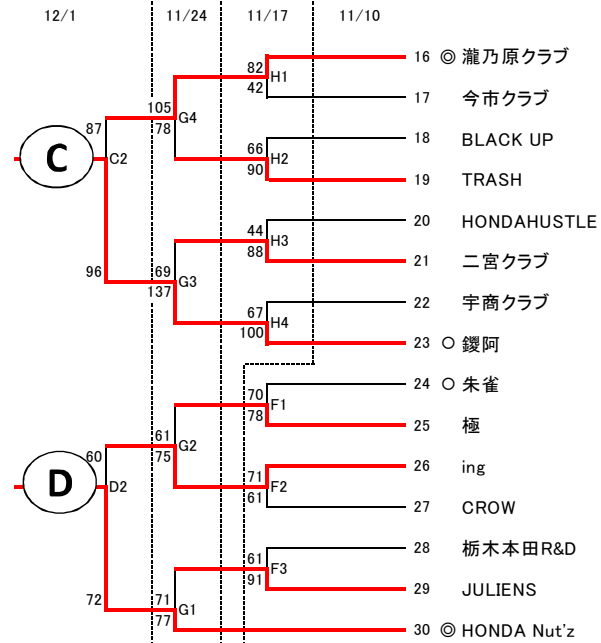

2019年度 第2回全日本社会人バスケットボール選手権大会ブロック予選会 兼 栃木県社会人バスケットボール選手権大会

<男子>

◎ 第1シード
○ 第2シード

	氏家	西方	雀宮	大田原
	A・B	C・D	E・F	G・H
11/10			大平 河合	
11/17				福田 小玉
11/24			福田 石渡	森田 星
12/1		福田 石渡		
12/8	全員			

【試合開始時間】

1 9:45~ 2 11:15~ 3 12:45~ 4 14:15~

【注意事項】

- 会場準備は1試合目、2試合目のチームで行うこと。
- 1試合目、2試合目のチームは8:45集合のこと。
- 3試合目担当の帯同審判は12:00集合のこと。
- 後片付けは、最終試合の両チームで行うこと。ゴミは各チームで必ず持ち帰ること。
- アリーナ内での飲食およびスリッパの使用は禁止。
- 各会場は原則として禁煙ですので、喫煙する際は必ず所定の場所を守ること。

<女子>

<男子決勝リーグ>