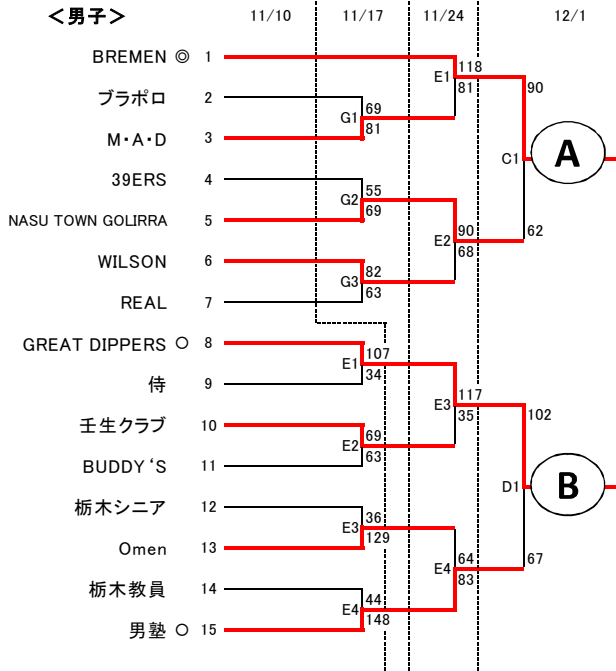

2019年度 第2回全日本社会人バスケットボール選手権大会ブロック予選会 兼 栃木県社会人バスケットボール選手権大会

<男子>

◎ 第1シード
○ 第2シード

	氏家	西方	雀宮	大田原
	A・B	C・D	E・F	G・H
11/10			大平 河合	
11/17				福田 小玉
11/24			福田 石渡	森田 星
12/1		福田 石渡		
12/8	全員			

【試合開始時間】

1 9:45~ 2 11:15~ 3 12:45~ 4 14:15~